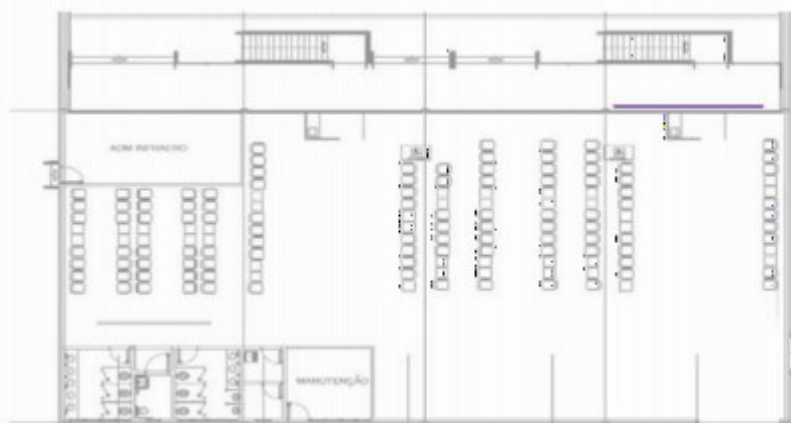

NEOH

MEGA TESTEIRA - EMBARQUE

Aeroporto de Imperatriz - MA

Código: IMP-001410-E

Formato: 10,00 x 1,00m

MEGA TESTEIRA EMBARQUE

EXPOSIÇÃO:

FREQUÊNCIA: