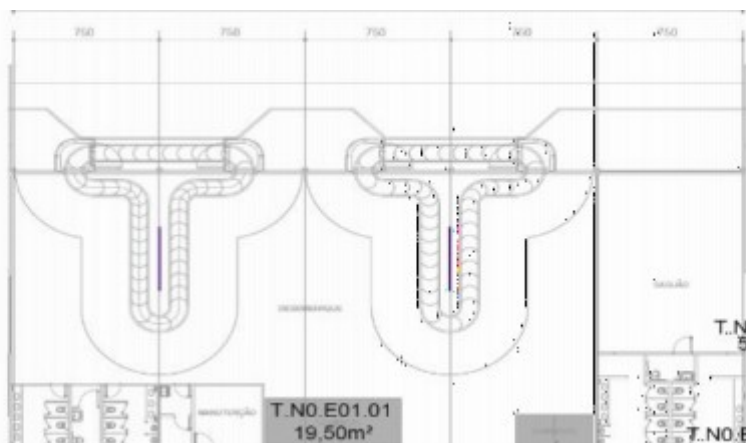

TOTEM DIGITAL DESEMBARQUE

EXPOSIÇÃO: Totens Digitais localizados, estrategicamente, nas esteiras de bagagem. Atingem 100% dos passageiros que desembarcam no aeroporto.

FREQUÊNCIA:

ESCALA:

NÍVEL DE DESTAQUE:

ESPECIFICAÇÕES TÉCNICAS

CÓDIGO: IMP-001120-D

FORMATO: 65"

INSERÇÕES/FACE: 10.080/semana

Baixar detalhamento técnico

Proposta gerada pelo sistema INOOHVA - NEOOH em 28/04/2023 12:11:43