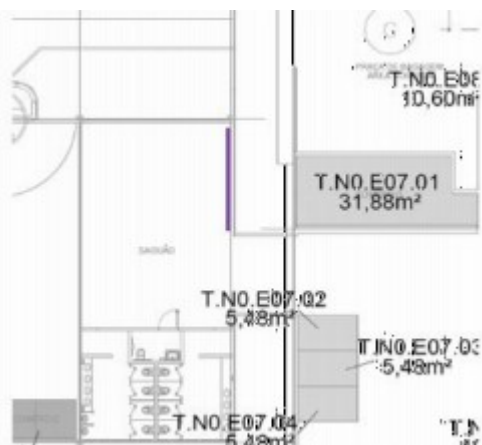

ESPECIFICAÇÕES TÉCNICAS

CÓDIGO: IMP-001068-E

FORMATO: 3,00 x 1,50m

MATERIAL: Estático

Proposta gerada pelo sistema INOOHVA - NEOOH em 28/04/2023 12:11:43