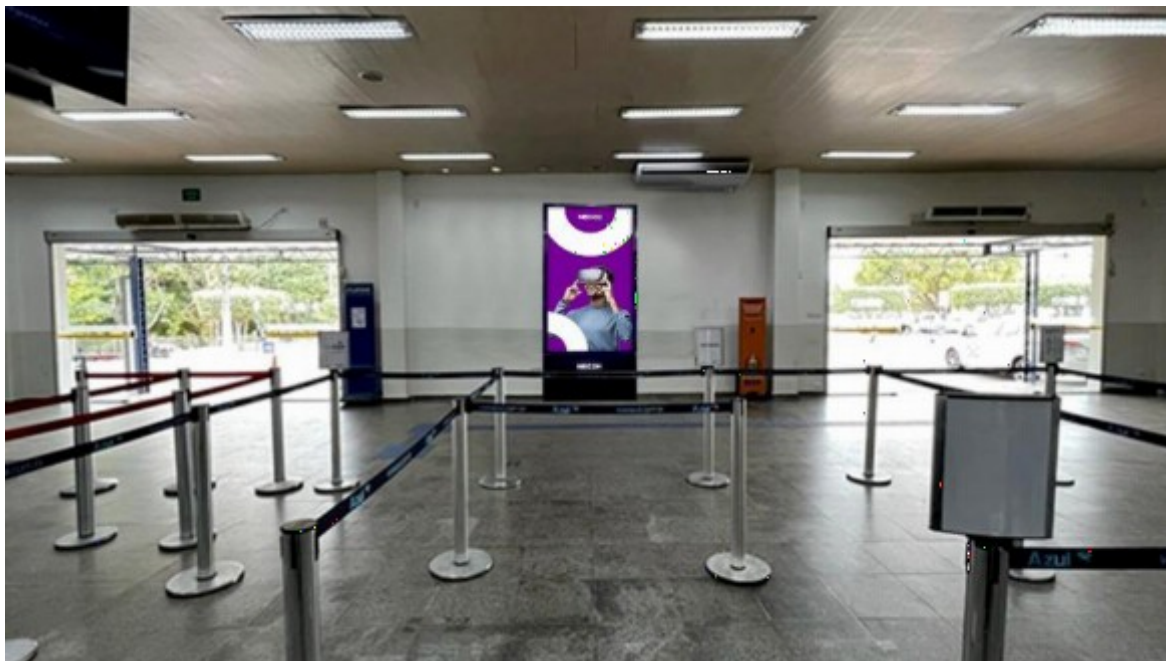

TOTEM DIGITAL DUPLA FACE CHECK-IN/SAGUÃO

EXPOSIÇÃO: Atinge todo o fluxo de público do check-in, embarque e desembarque.

FREQUÊNCIA:

ESCALA:

NÍVEL DE DESTAQUE: