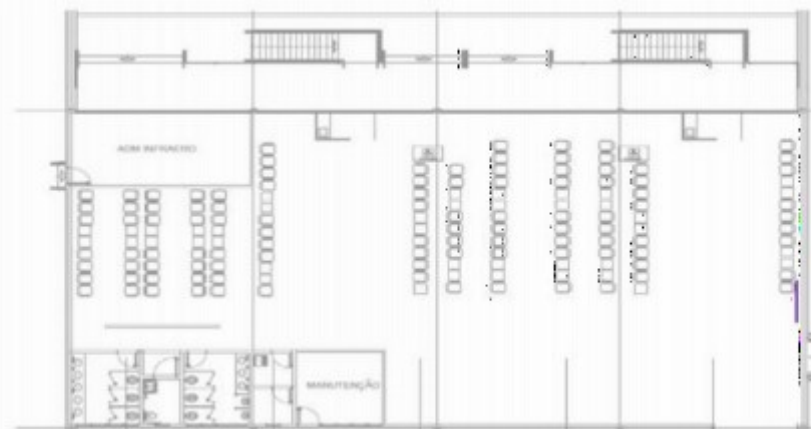

Aeroporto de Imperatriz - MA

Código: IMP-001116-E

Formato: 5,00 x 2,00m

MEGA PAINEL EMBARQUE

EXPOSIÇÃO: Painel localizado na sala de embarque, em posição estratégica para atingir 100% do fluxo de passageiros que aguardam seu voo.

MEGA PAINEL - EMBARQUE

Aeroporto de Imperatriz - MA

Código: IMP-001115-E

Formato: 2,50 x 1,50m

MEGA PAINEL EMBARQUE

EXPOSIÇÃO: Painéis localizados na sala de embarque, em posição estratégica para atingir 100% do fluxo de passageiros que aguardam seu voo.