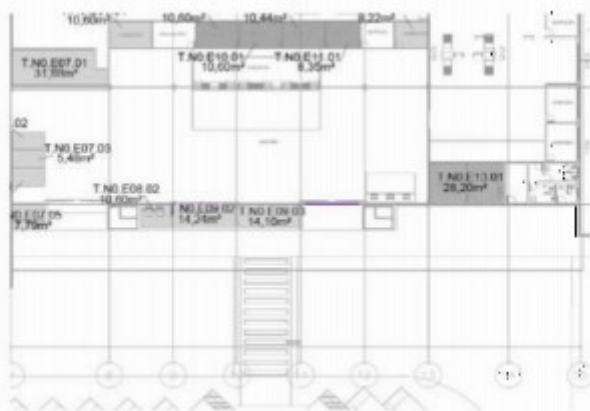

MEGA PAINEL DESEMBARQUE

EXPOSIÇÃO:

FREQUÊNCIA:

ESCALA:

NÍVEL DE DESTAQUE:

ESPECIFICAÇÕES TÉCNICAS

CÓDIGO: IMP-001408-E

FORMATO: 5,00 x 2,50m

MATERIAL: Estático

Proposta gerada pelo sistema INOOHVA - NEOOH em 28/04/2023 12:11:43

NEOOH

MEGA PAINEL - FACHADA

Aeroporto de Imperatriz - MA

Código: IMP-001407-E

Formato: 5,00 x 2,50m

MEGA PAINEL FACHADA