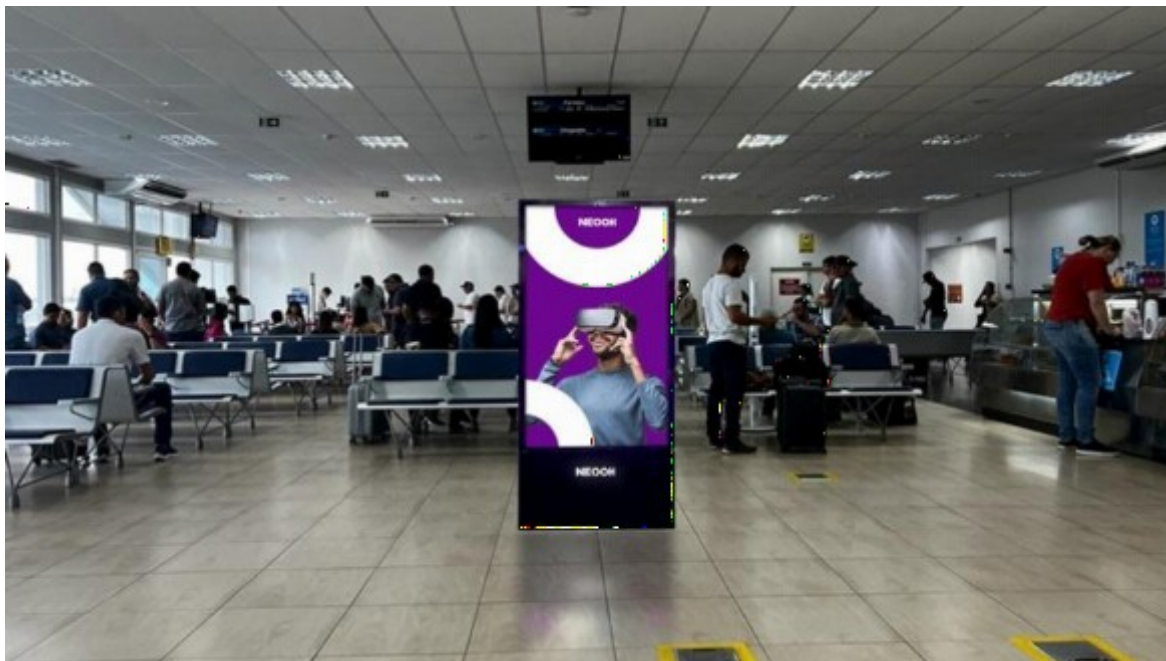

EXPOSIÇÃO: Totem localizado na sala de embarque, em posição estratégica para atingir 100% do fluxo de passageiros que aguardam seu voo.

FREQUÊNCIA:

ESCALA:

NÍVEL DE DESTAQUE:

ESPECIFICAÇÕES TÉCNICAS

CÓDIGO: IMP-001135-D