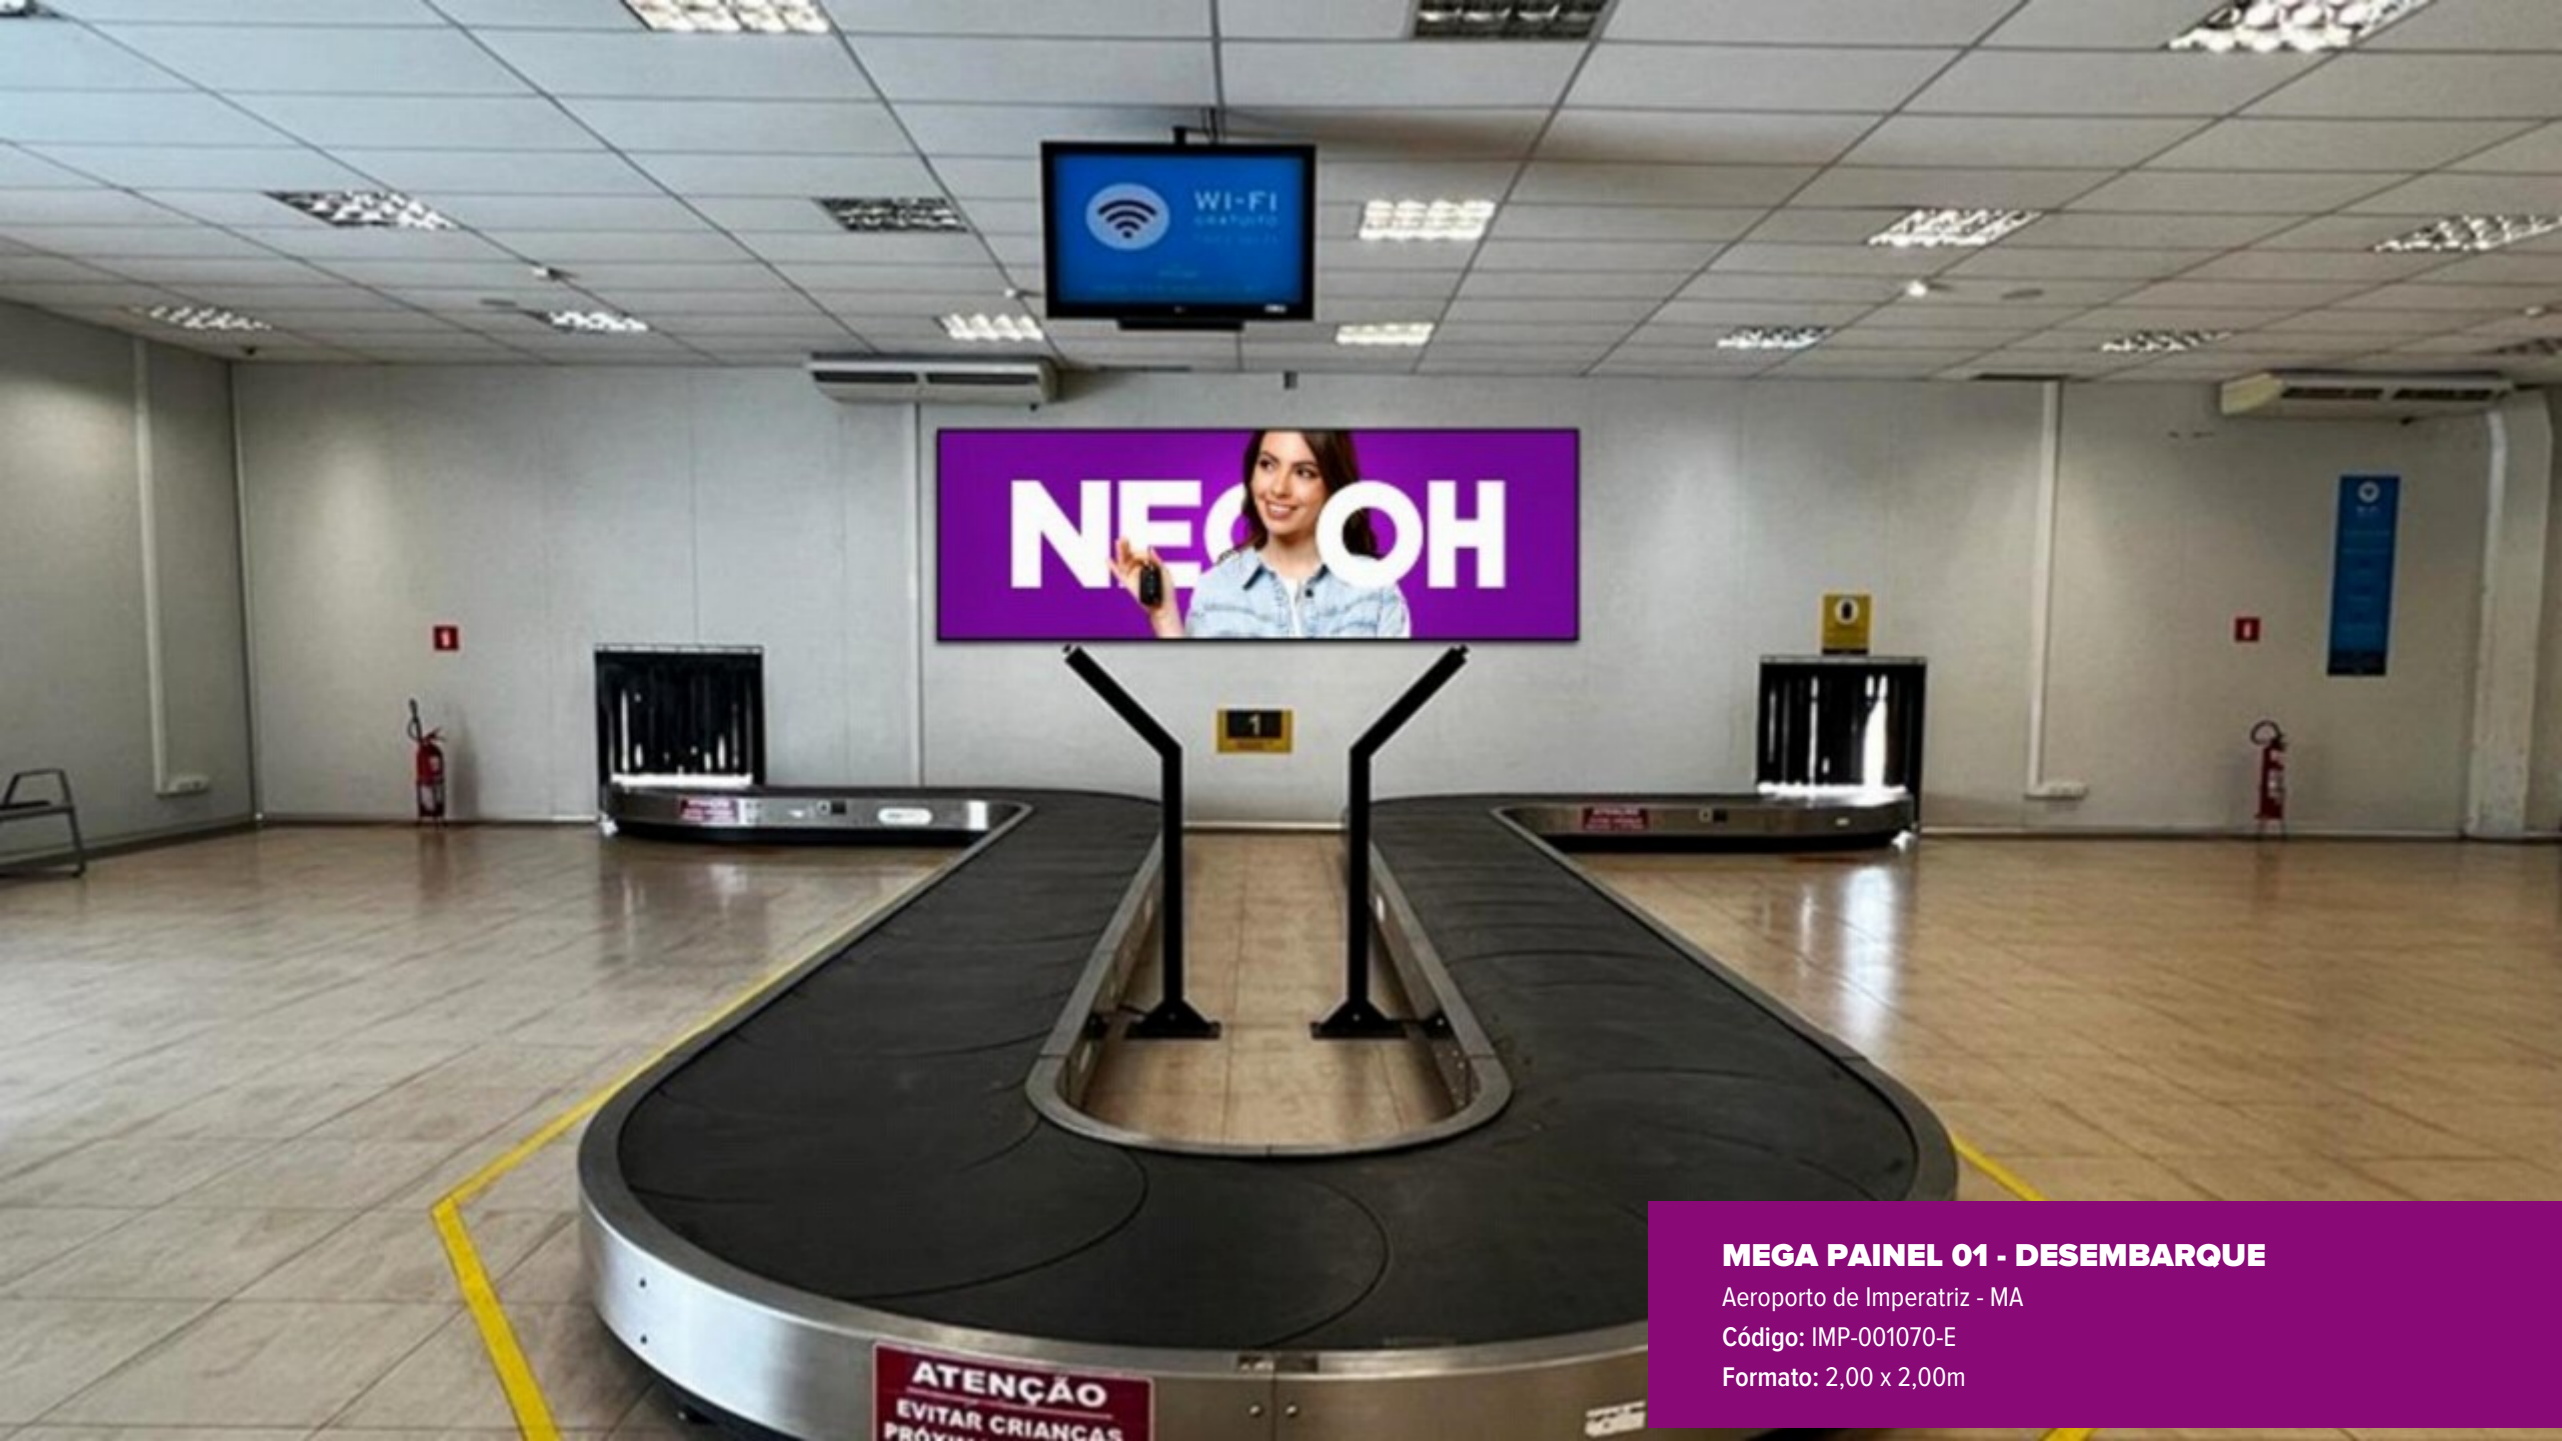

MEGA PAINEL - DESEMBARQUE

Aeroporto de Imperatriz - MA

Código: IMP-001114-E

Formato: 5,00 x 2,50m

MEGA PAINEL DESEMBARQUE

EXPOSIÇÃO: Painéis localizados, na estação de carrinhos da sala de desembarque. Atingem 100% dos passageiros que desembarcam no aeroporto.

WI-FI
AEROPORTO

NECOH

ATENÇÃO
EVITAR CRIANÇAS
PRÓXIMO

MEGA PAINEL 01 - DESEMBARQUE
Aeroporto de Imperatriz - MA
Código: IMP-001070-E
Formato: 2,00 x 2,00m

MEGA PAINEL 01 DESEMBARQUE

Localizada em frente a esteira de bagagem 01 atinge 100% do fluxo de passageiros do desembarque.

Formato: 8,00 x 2,50m

MEGA PAINEL PRINCIPAL ACESSO DESEMBARQUE

EXPOSIÇÃO: Painel localizado no lado exterior da sala de desembarque. Atinge todo o trajeto do fluxo de passageiros que saem da aeronave e se deslocam para o desembarque