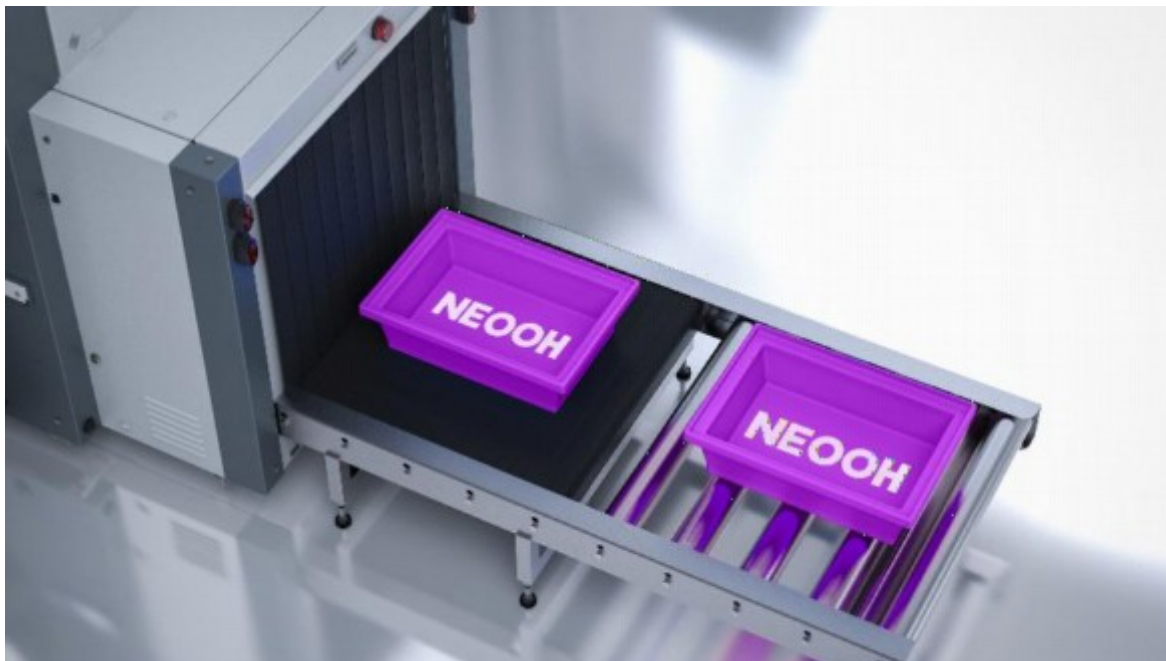

EXPOSIÇÃO: Totem localizado na sala de embarque, em posição estratégica para atingir 100% do fluxo de passageiros que aguardam seu voo.

FREQUÊNCIA:

ESCALA:

NÍVEL DE DESTAQUE:

ESPECIFICAÇÕES TÉCNICAS

CÓDIGO: IMP-001135-D

Aeroporto de Imperatriz - MA

Código: IMP-001136-D

Formato: 0,97 x 2,00m

TOTEM DIGITAL DUPLA FACE CHECK-IN/SAGUÃO

EXPOSIÇÃO: Atinge todo o fluxo de público do check-in, embarque e desembarque.

FREQUÊNCIA:

ESCALA:

Aeroporto de Imperatriz - MA

Código: IMP-000518-E

Formato: 0,39 x 0,10m

BANDEJAS EMBARQUE/RAIO X

Atinge 100% do fluxo de embarque de passageiros na área de inspeção (raio x)

EXPOSIÇÃO: Frontal + lateral.

FREQUÊNCIA: