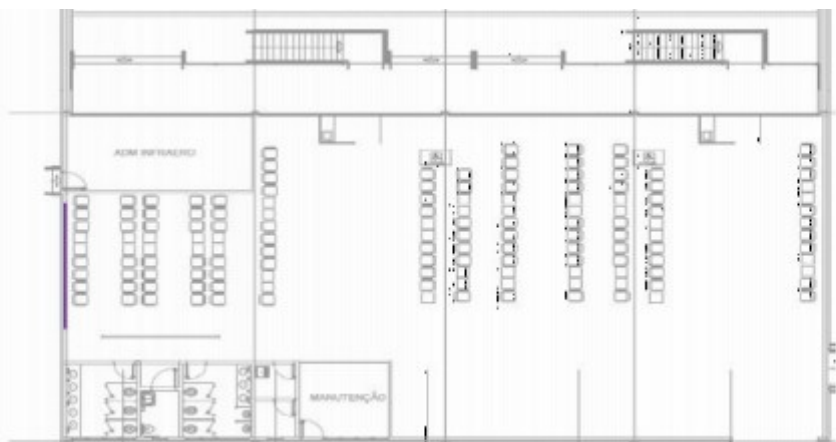

Formato: 5,00 x 2,50m

MEGA PAINEL FACHADA

EXPOSIÇÃO: Painéis localizados na entrada do aeroporto atingindo o fluxo e permanência de passageiros (embarque e desembarque) e acompanhantes

FREQUÊNCIA:

ESCALA:

Aeroporto de Imperatriz - MA

Código: IMP-001116-E

Formato: 5,00 x 2,00m

MEGA PAINEL EMBARQUE

EXPOSIÇÃO: Painel localizado na sala de embarque, em posição estratégica para atingir 100% do fluxo de passageiros que aguardam seu voo.