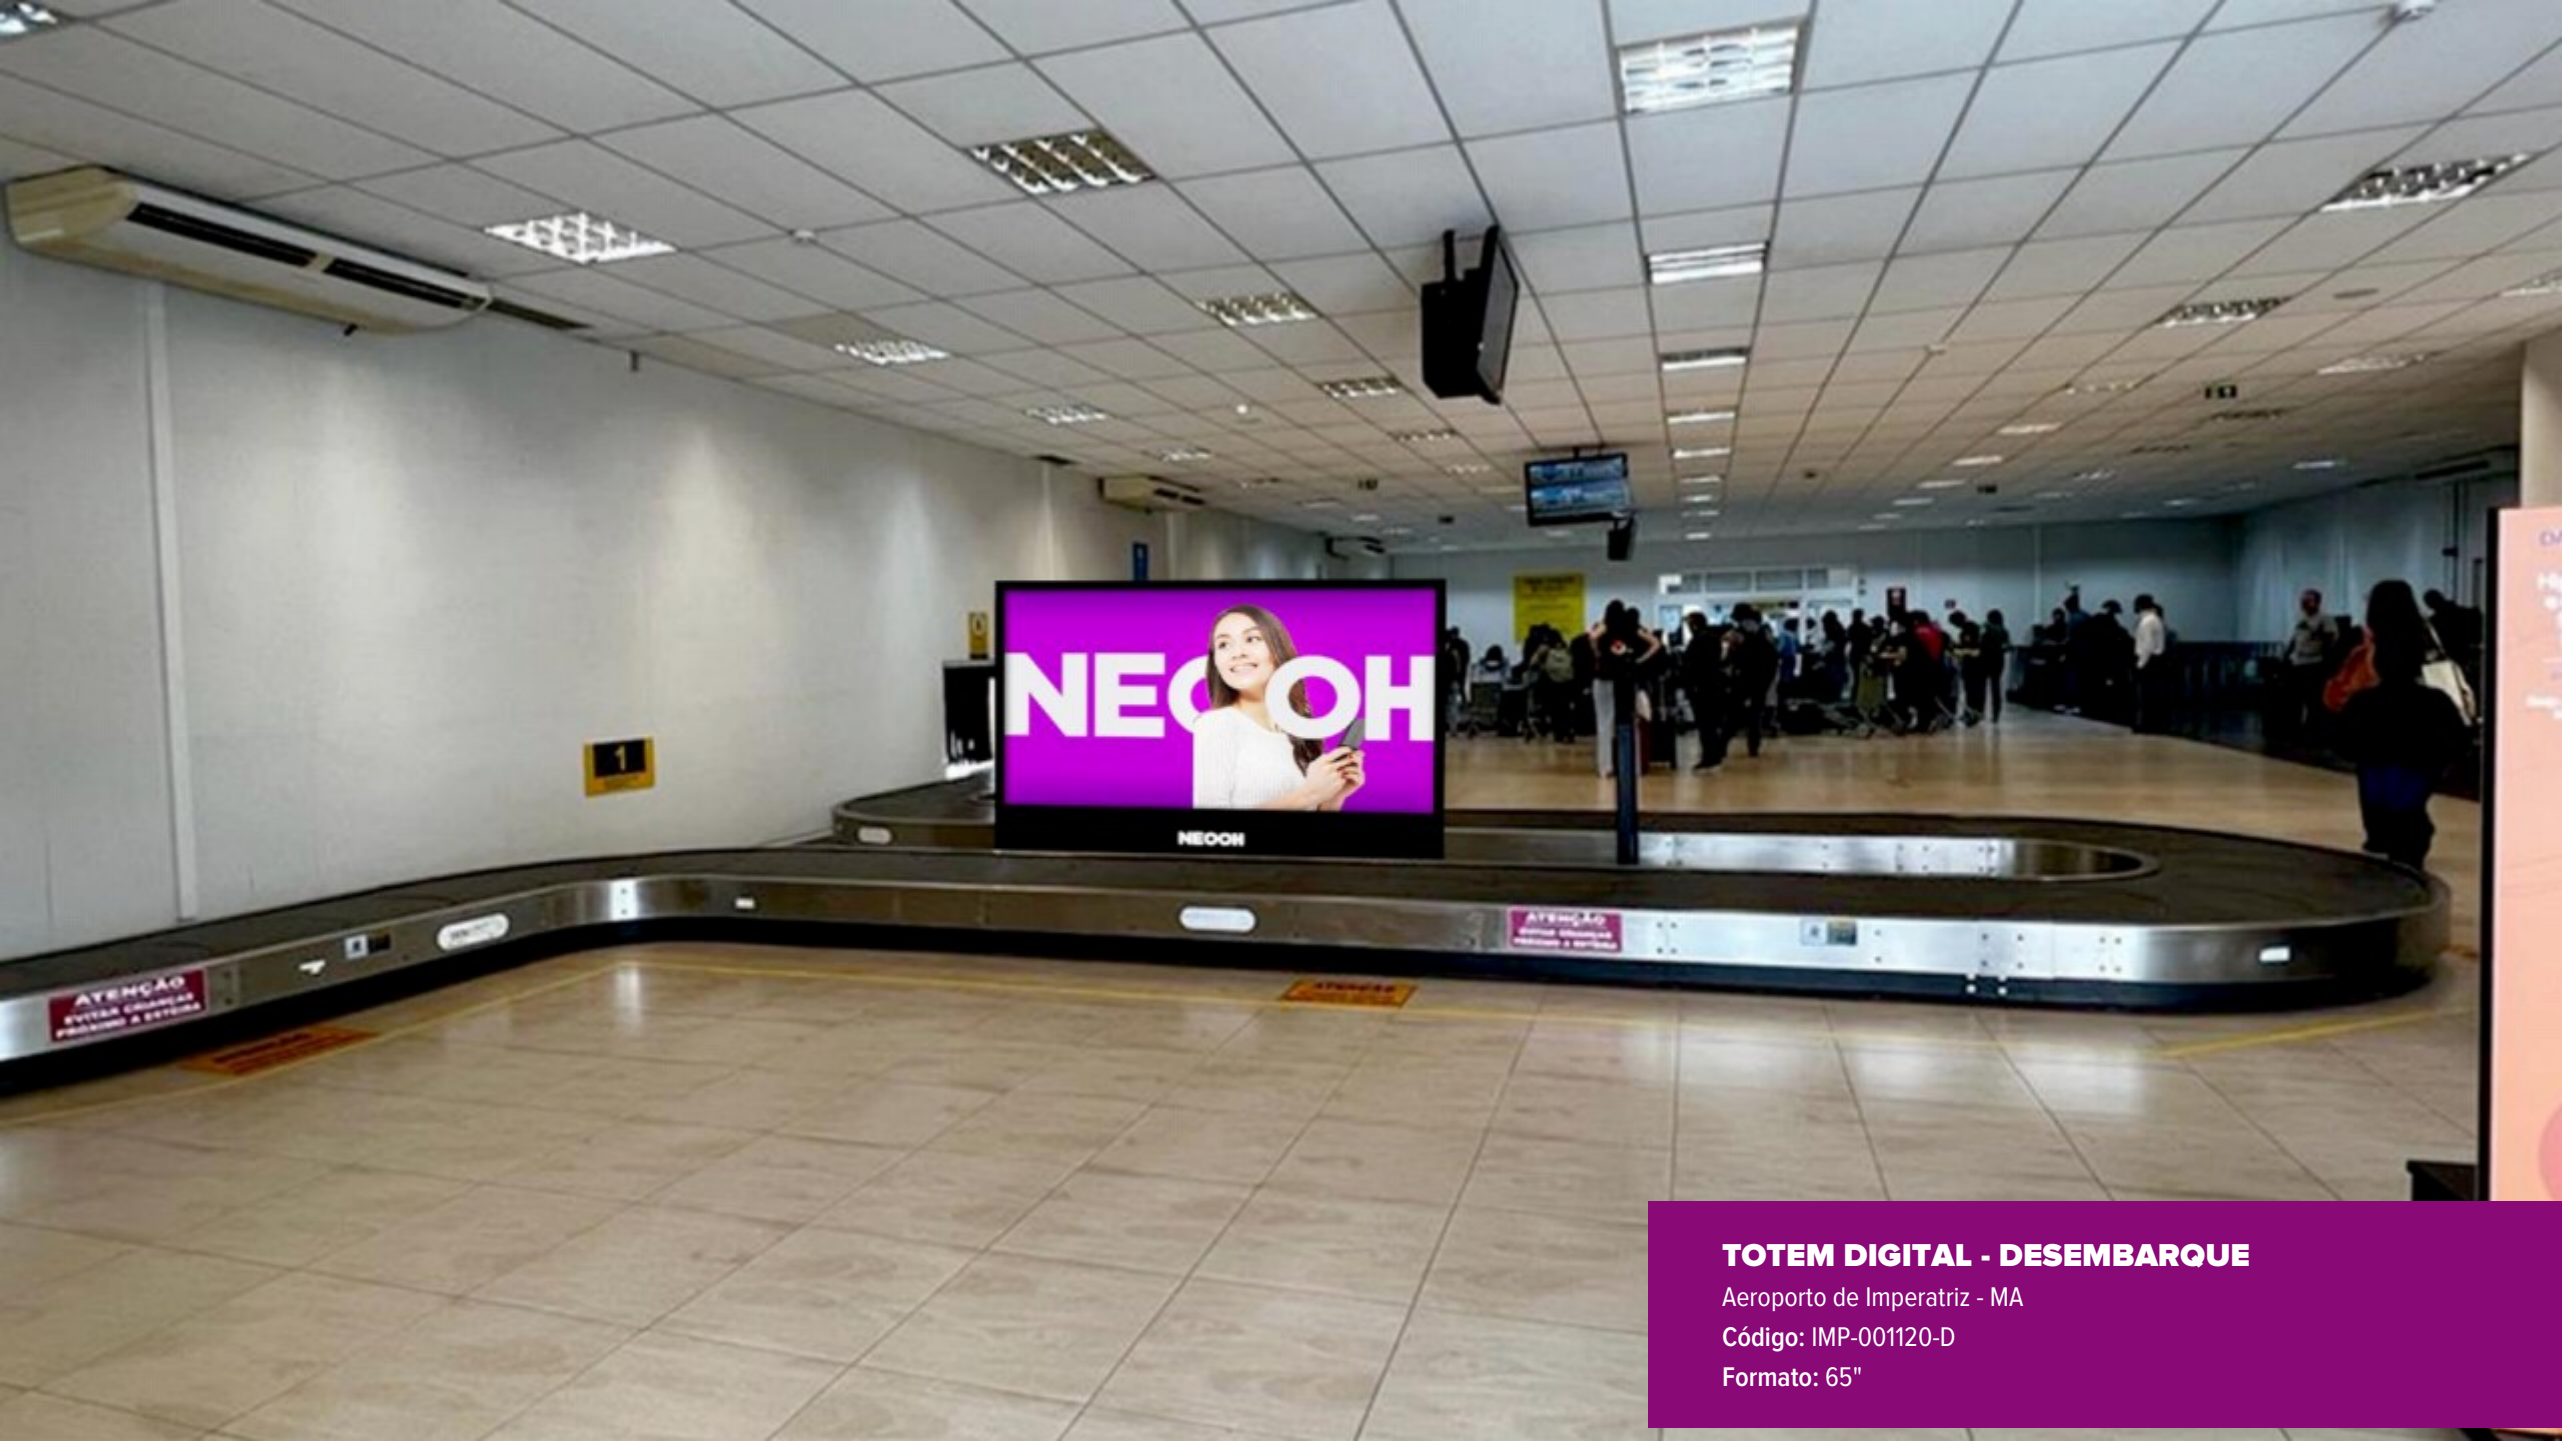

TOTEM DIGITAL - DESEMBARQUE

Aeroporto de Imperatriz - MA

Código: IMP-001120-D

Formato: 65"