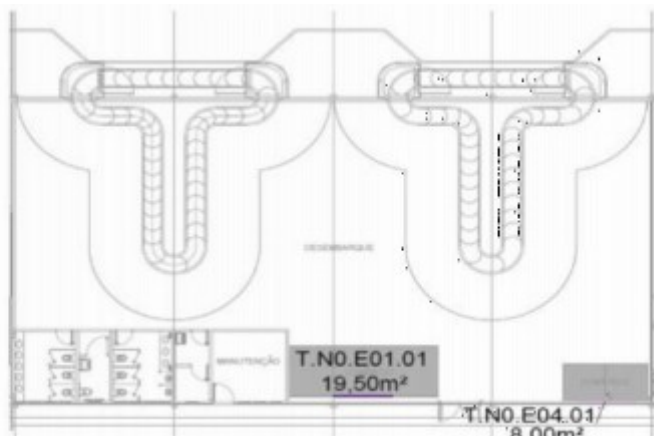

FORMATO: 2,50 x 1,50m

MATERIAL: Estático

Proposta gerada pelo sistema INOOHVA - NEOOH em 28/04/2023 12:11:43

NEOOH

MEGA PAINEL - DESEMBARQUE

Aeroporto de Imperatriz - MA

Código: IMP-001408-E

Formato: 5,00 x 2,50m

MEGA PAINEL DESEMBARQUE

EXPOSIÇÃO:

FREQUÊNCIA:

ESCALA:

NÍVEL DE DESTAQUE:

ESPECIFICAÇÕES TÉCNICAS

CÓDIGO: IMP-001408-E

FORMATO: 5,00 x 2,50m