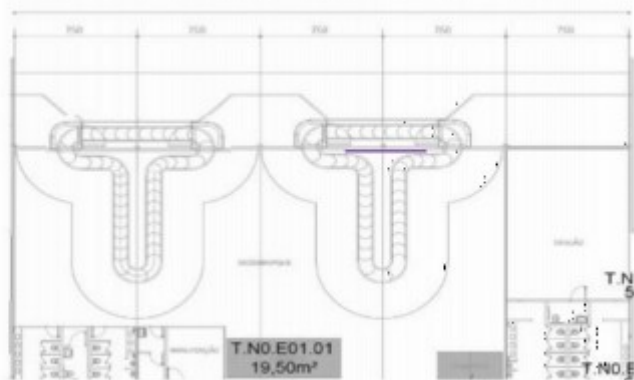

MEGA PAINEL 02 DESEMBARQUE

Localizada em frente a esteira de bagagem 02 atinge 100% do fluxo de passageiros do desembarque.

EXPOSIÇÃO:

FREQUÊNCIA:

ESCALA:

NÍVEL DE DESTAQUE:

ESPECIFICAÇÕES TÉCNICAS

CÓDIGO: IMP-001405-E

FORMATO: 2,00 x 2,00m

MATERIAL: Estático

Proposta gerada pelo sistema INOOHVA - NEOOH em 28/04/2023 12:11:43

NEOOH