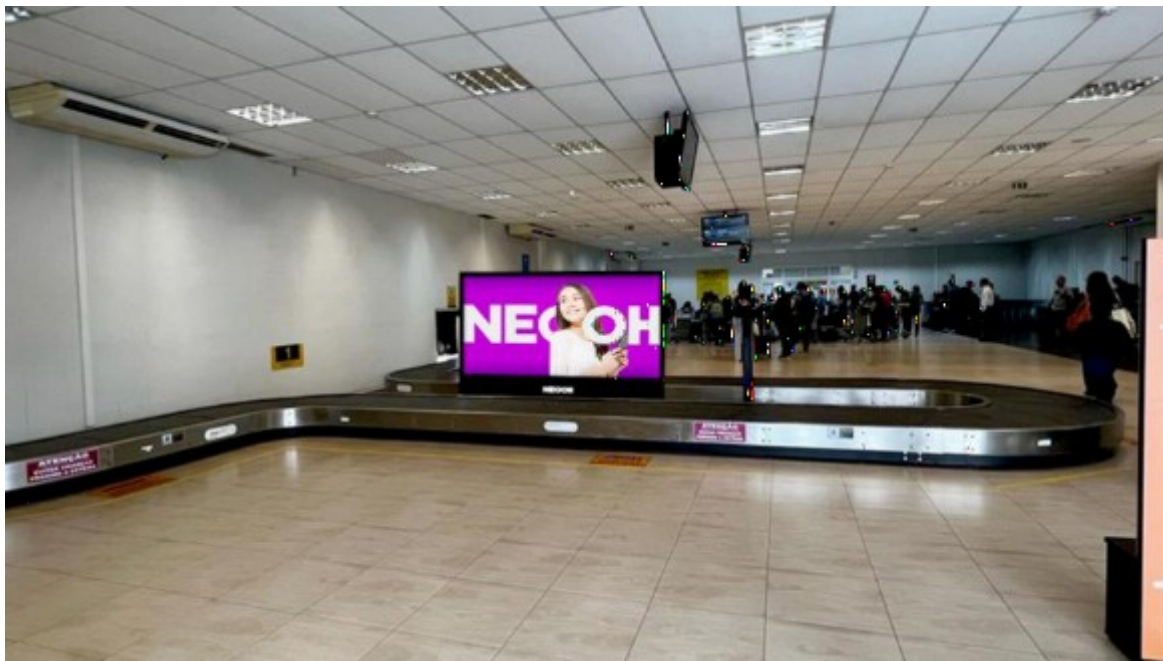

Em 2021, o Aeroporto de Imperatriz passou por obras de reforma e ampliação, incluindo a construção de novas salas de embarque e desembarque, melhorias na pista e na sinalização, e a instalação de novos equipamentos de segurança.

Ele é uma importante porta de entrada para a região e contribui para o desenvolvimento econômico e turístico do estado do Maranhão.

+255.660

passageiros pagos por ano*

Fonte: Anac

TOTEM DIGITAL - DESEMBARQUE

Aeroporto de Imperatriz - MA

Código: IMP-001120-D

Formato: 65"

TOTEM DIGITAL DESEMBARQUE

EXPOSIÇÃO: Totens Digitais localizados, estrategicamente, nas esteiras de bagagem. Atingem 100% dos passageiros que desembarcam no aeroporto.