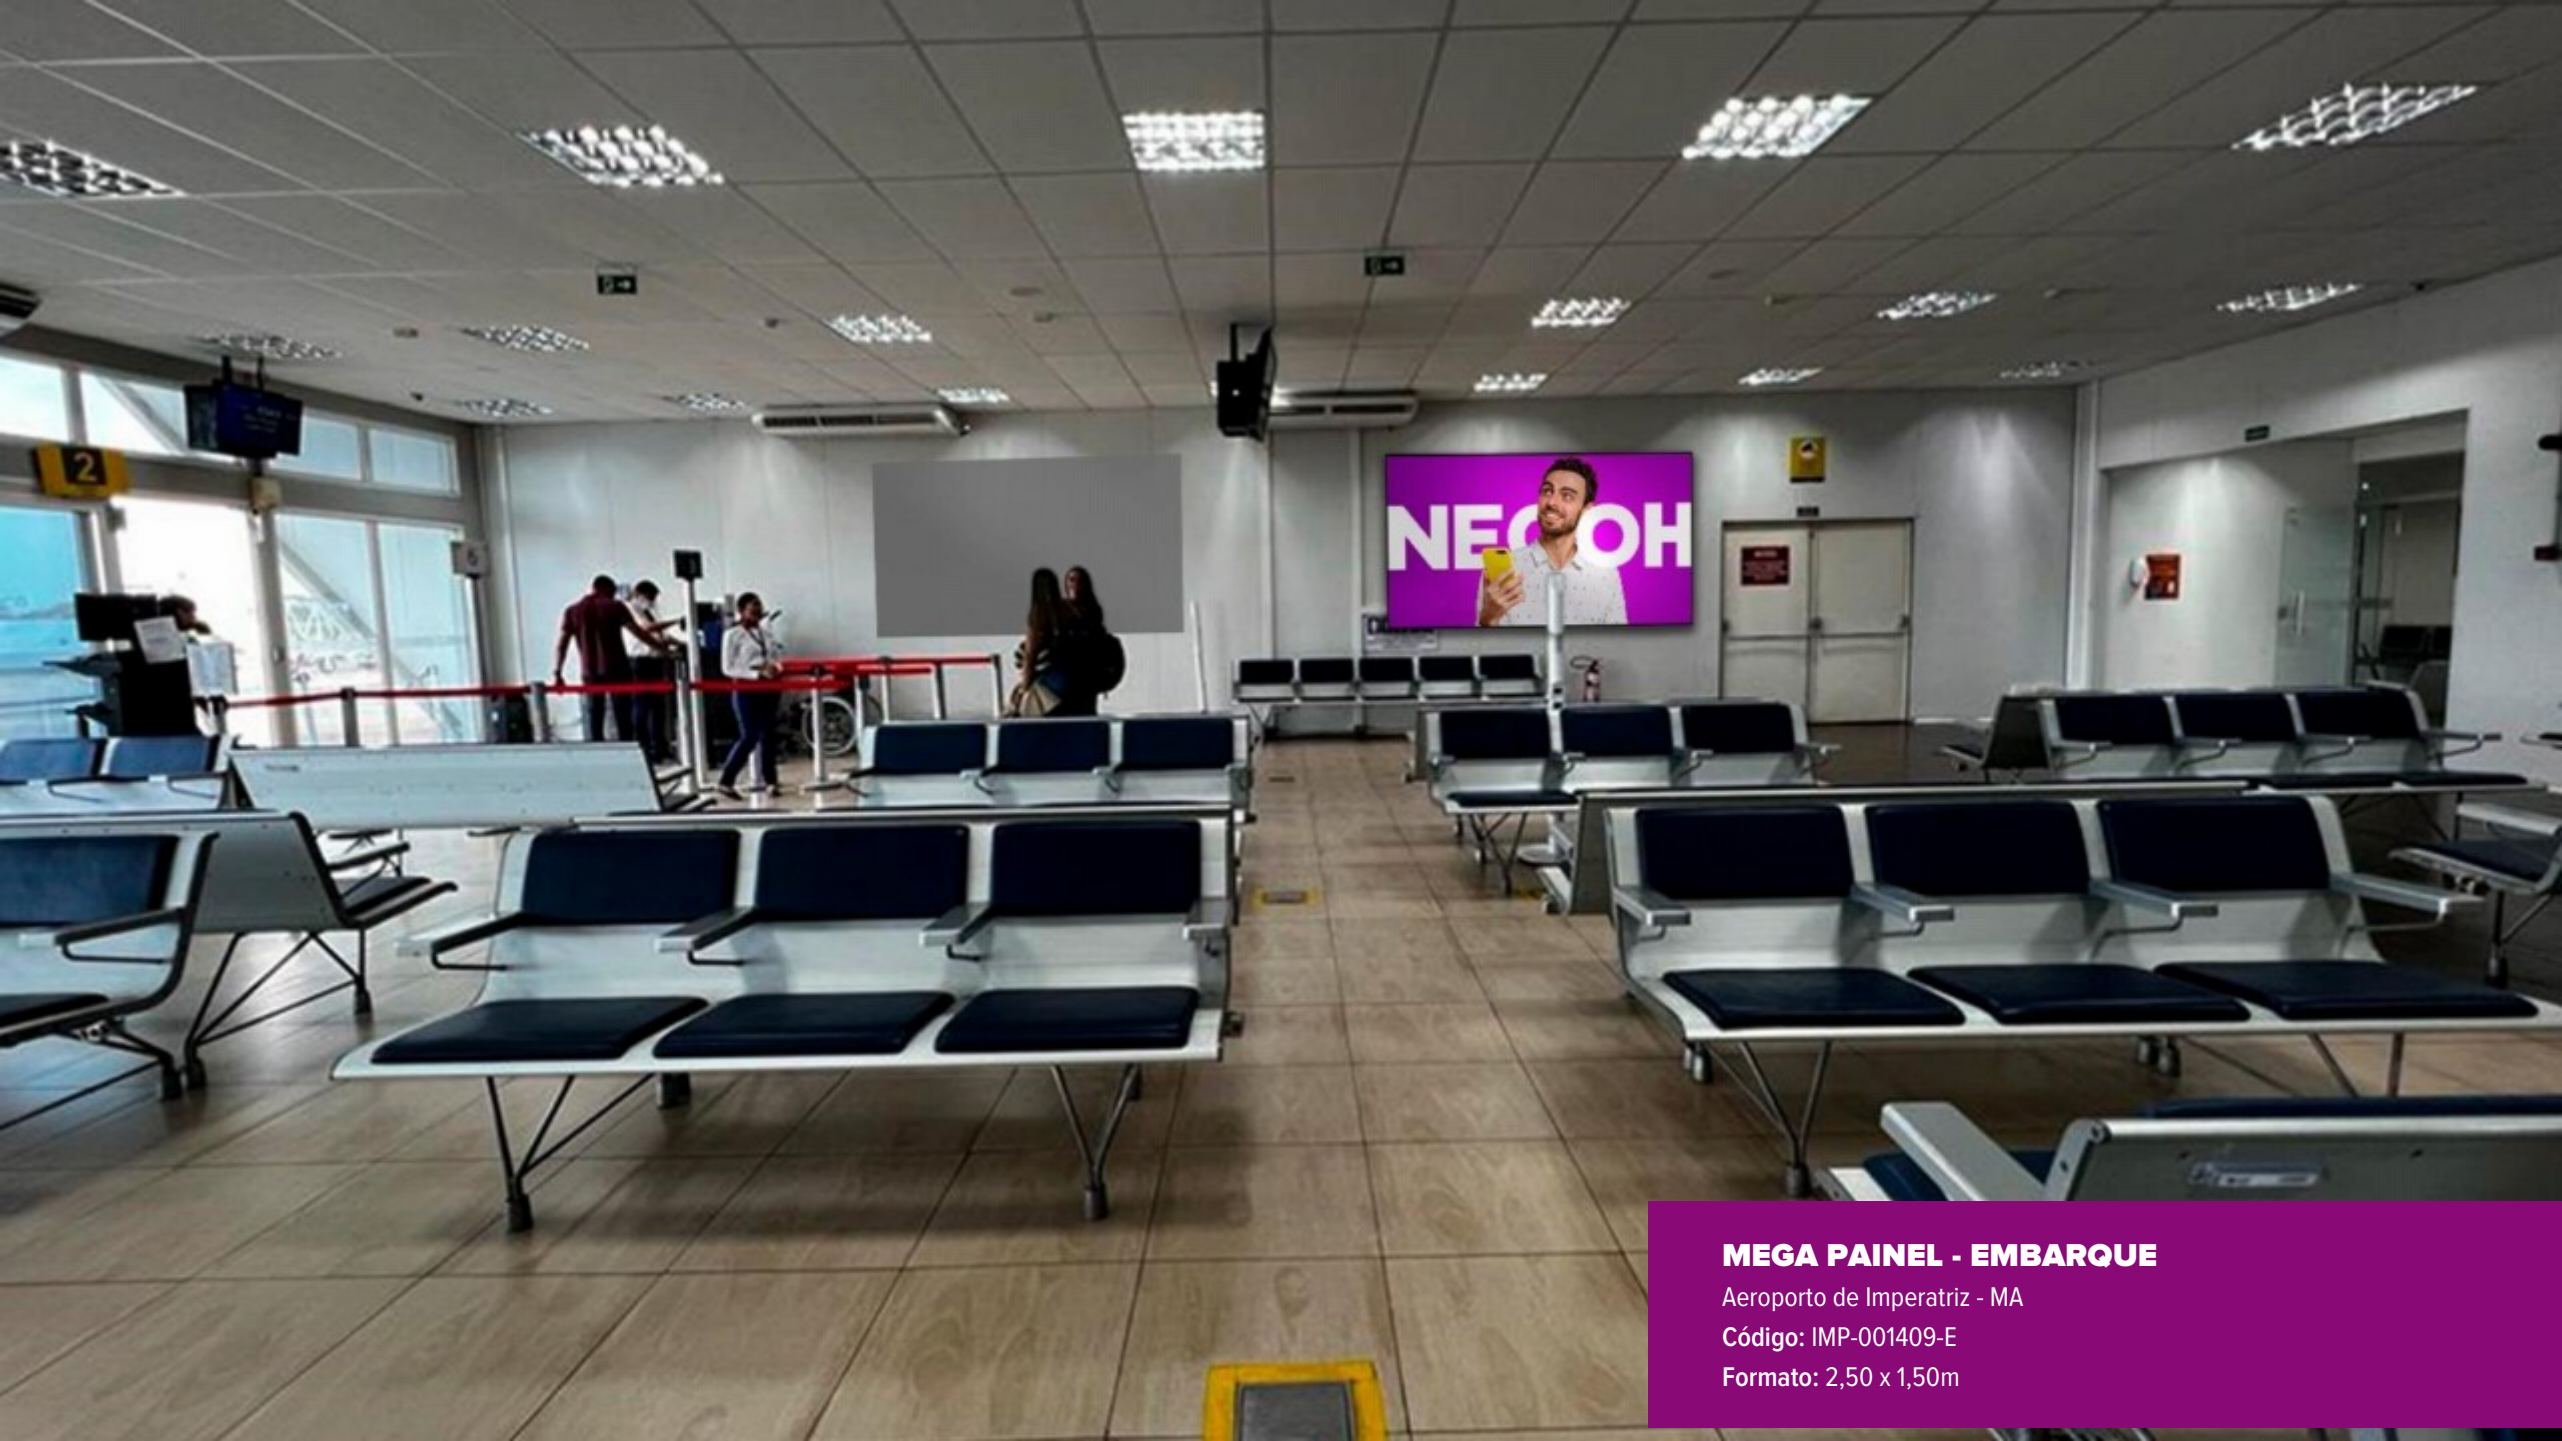

MEGA PAINEL - EMBARQUE

Aeroporto de Imperatriz - MA

Código: IMP-001409-E

Formato: 2,50 x 1,50m