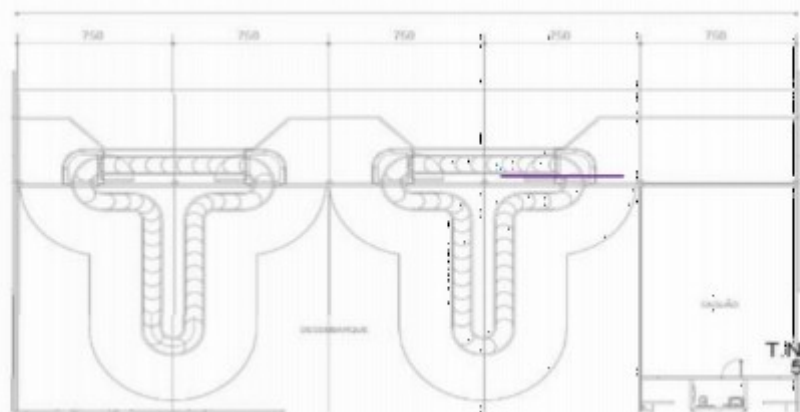

EXPOSIÇÃO:

FREQUÊNCIA:

ESCALA:

NÍVEL DE DESTAQUE:

ESPECIFICAÇÕES TÉCNICAS

CÓDIGO: IMP-001406-E

FORMATO: 8,00 x 2,50m

MATERIAL: Estático