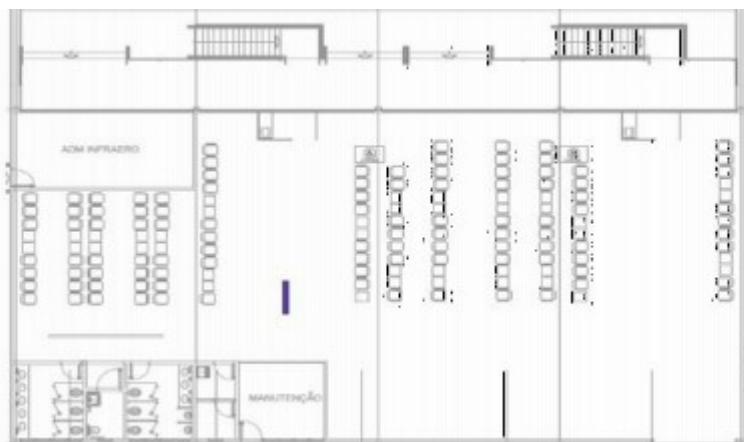

EXPOSIÇÃO: Totem localizado na sala de embarque, em posição estratégica para atingir 100% do fluxo de passageiros que aguardam seu voo.

FREQUÊNCIA:

ESCALA:

NÍVEL DE DESTAQUE:

ESPECIFICAÇÕES TÉCNICAS

CÓDIGO: IMP-001135-D