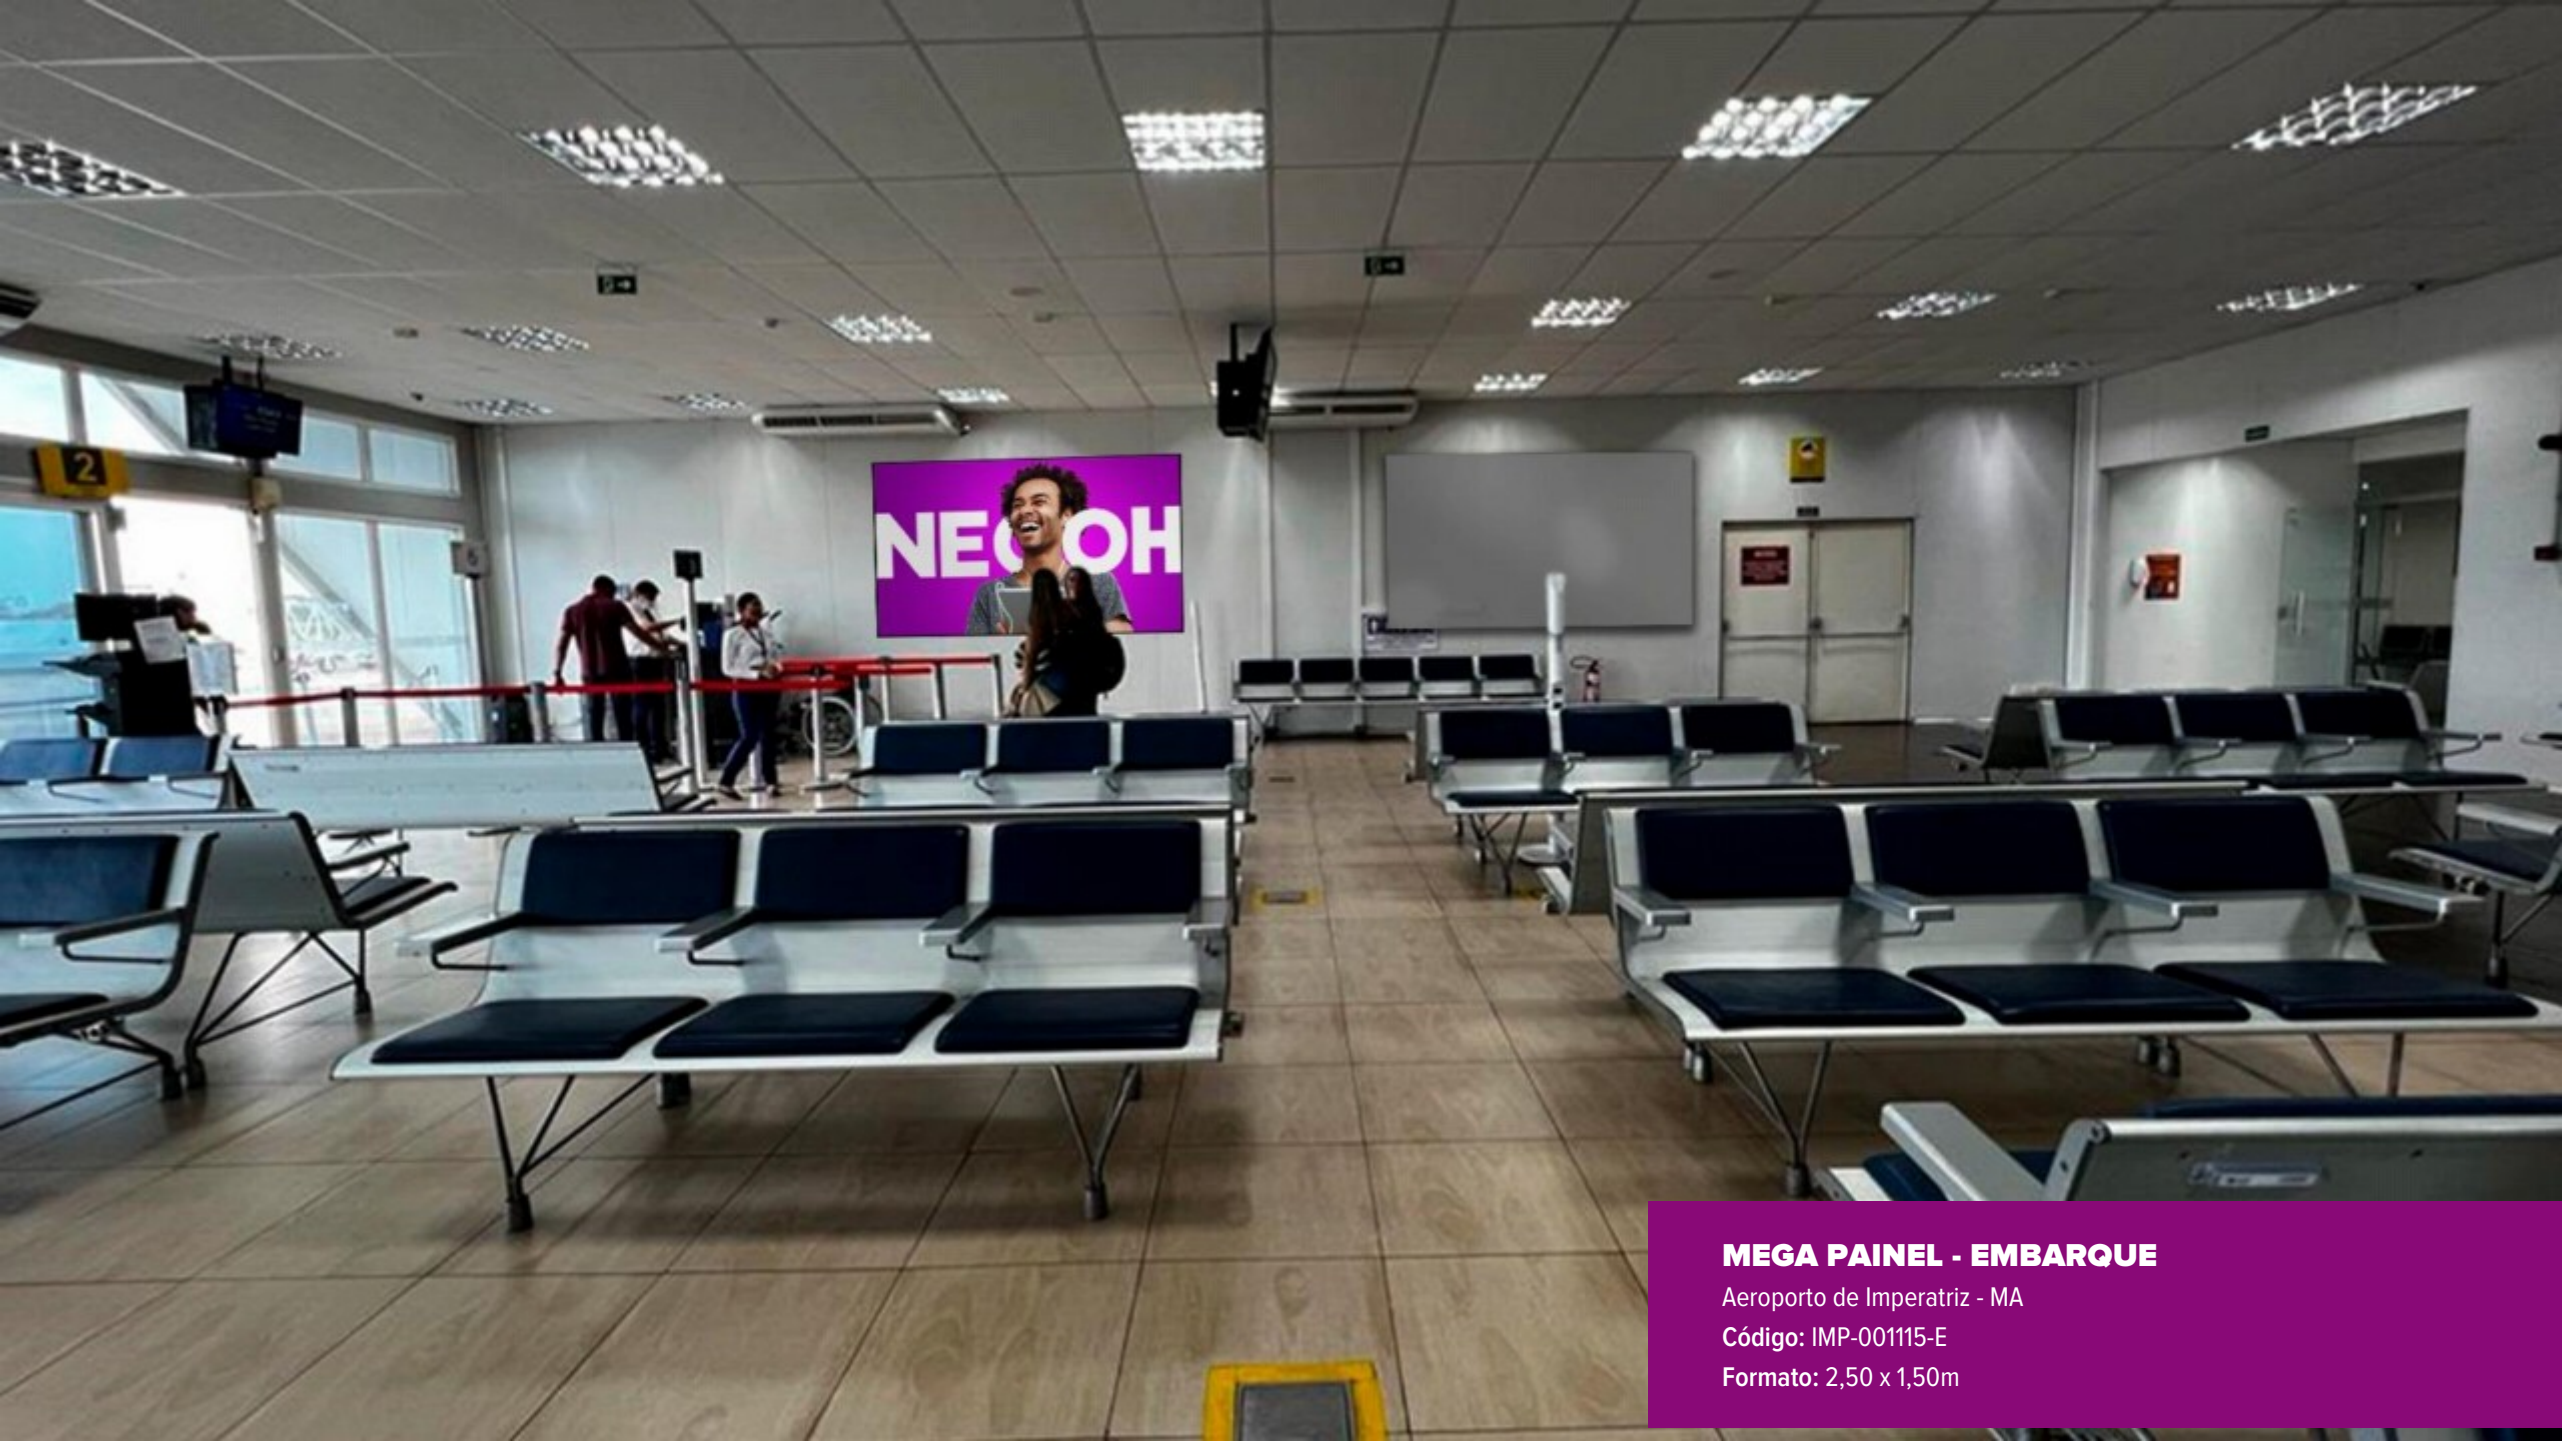

Aeroporto de Imperatriz - MA

Código: IMP-001116-E

Formato: 5,00 x 2,00m

MEGA PAINEL EMBARQUE

EXPOSIÇÃO: Painel localizado na sala de embarque, em posição estratégica para atingir 100% do fluxo de passageiros que aguardam seu voo.

MEGA PAINEL - EMBARQUE

Aeroporto de Imperatriz - MA

Código: IMP-001115-E

Formato: 2,50 x 1,50m

MEGA PAINEL EMBARQUE

EXPOSIÇÃO: Painéis localizados na sala de embarque, em posição estratégica para atingir 100% do fluxo de passageiros que aguardam seu voo.