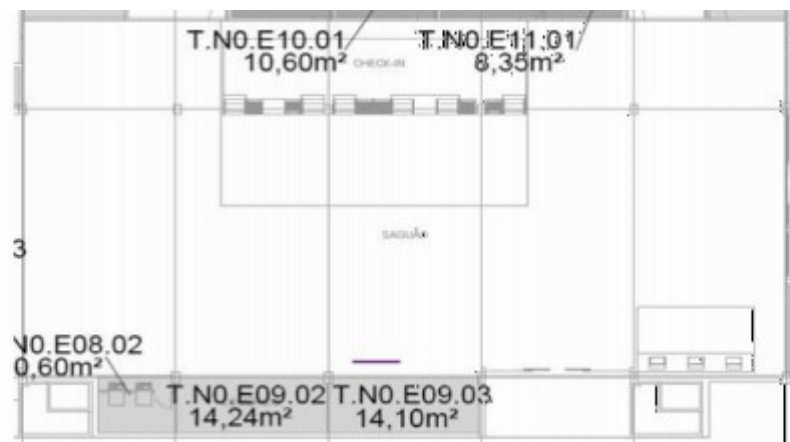

ESPECIFICAÇÕES TÉCNICAS

CÓDIGO: IMP-001136-D

FORMATO: 0,97 x 2,00m

INSERÇÕES/FACE: 2.520/semana

Proposta gerada pelo sistema INOOHVA - NEOOH em 28/04/2023 12:11:43