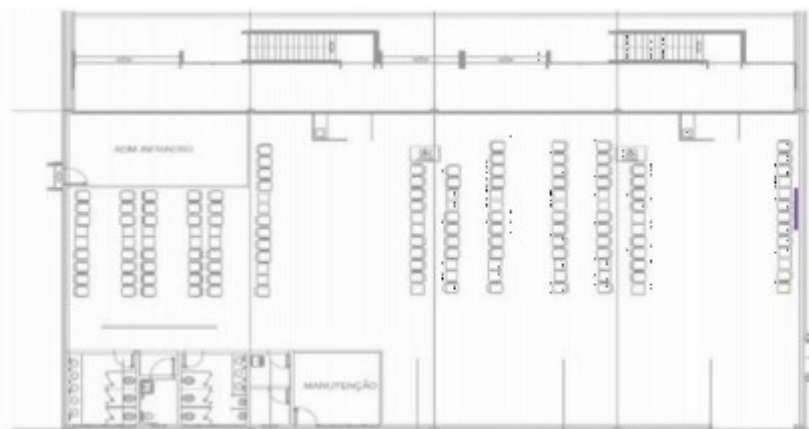

Formato: 2,50 x 1,50m

MEGA PAINEL EMBARQUE

EXPOSIÇÃO:

FREQUÊNCIA:

ESCALA:

NÍVEL DE DESTAQUE:

ESPECIFICAÇÕES TÉCNICAS

CÓDIGO: IMP-001409-E