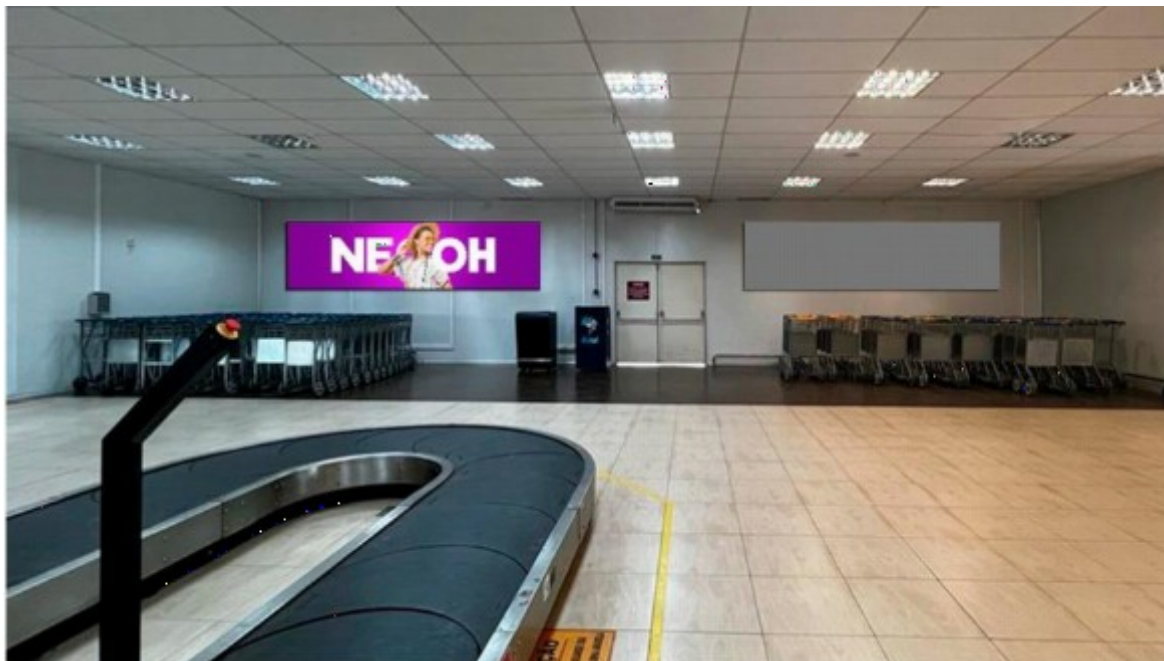

MEGA PAINEL DESEMBARQUE

EXPOSIÇÃO:

FREQUÊNCIA:

ESCALA:

NÍVEL DE DESTAQUE:

ESPECIFICAÇÕES TÉCNICAS

CÓDIGO: IMP-001408-E

FORMATO: 5,00 x 2,50m

MATERIAL: Estático

Proposta gerada pelo sistema INOOHVA - NEOOH em 28/04/2023 12:11:43

NEOOH