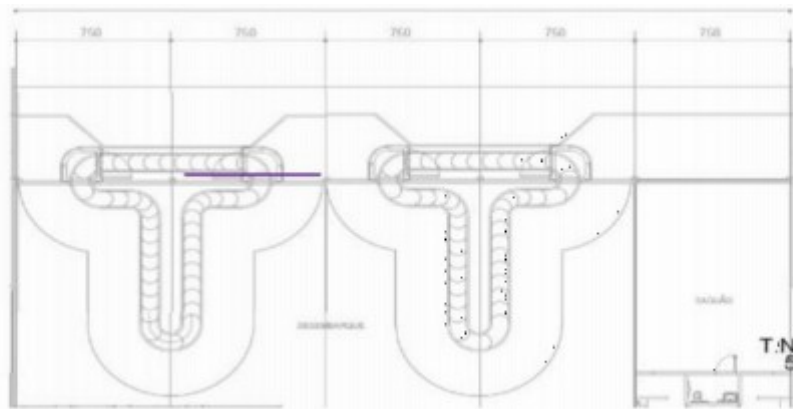

FORMATO: 2,00 x 2,00m

MATERIAL: Estático

Proposta gerada pelo sistema INOOHVA - NEOOH em 28/04/2023 12:11:43

NEOOH

NECOH

**MEGA PAINEL - PRINCIPAL ACESSO
DESEMBARQUE**

Aeroporto de Imperatriz - MA

Código: IMP-001069-E

Formato: 8,00 x 2,50m

MEGA PAINEL PRINCIPAL ACESSO DESEMBARQUE

EXPOSIÇÃO: Painel localizado no lado exterior da sala de desembarque. Atinge todo o trajeto do fluxo de passageiros que saem da aeronave e se deslocam para o desembarque