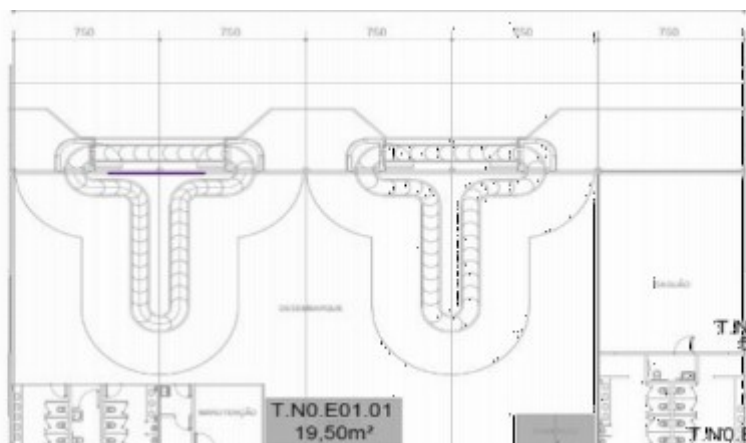

NÍVEL DE DESTAQUE: