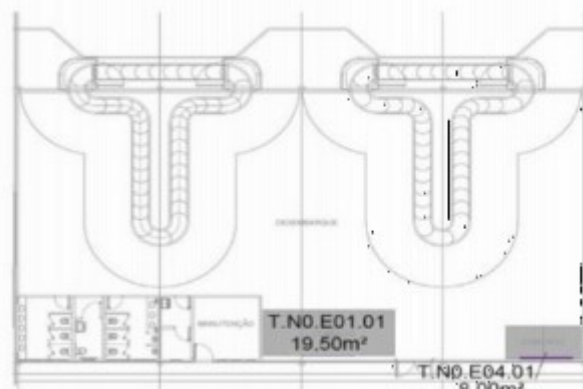

ESPECIFICAÇÕES TÉCNICAS

CÓDIGO: IMP-001114-E

FORMATO: 5,00 x 2,50m

MATERIAL: Estático

Proposta gerada pelo sistema INOOHVA - NEOOH em 28/04/2023 12:11:43