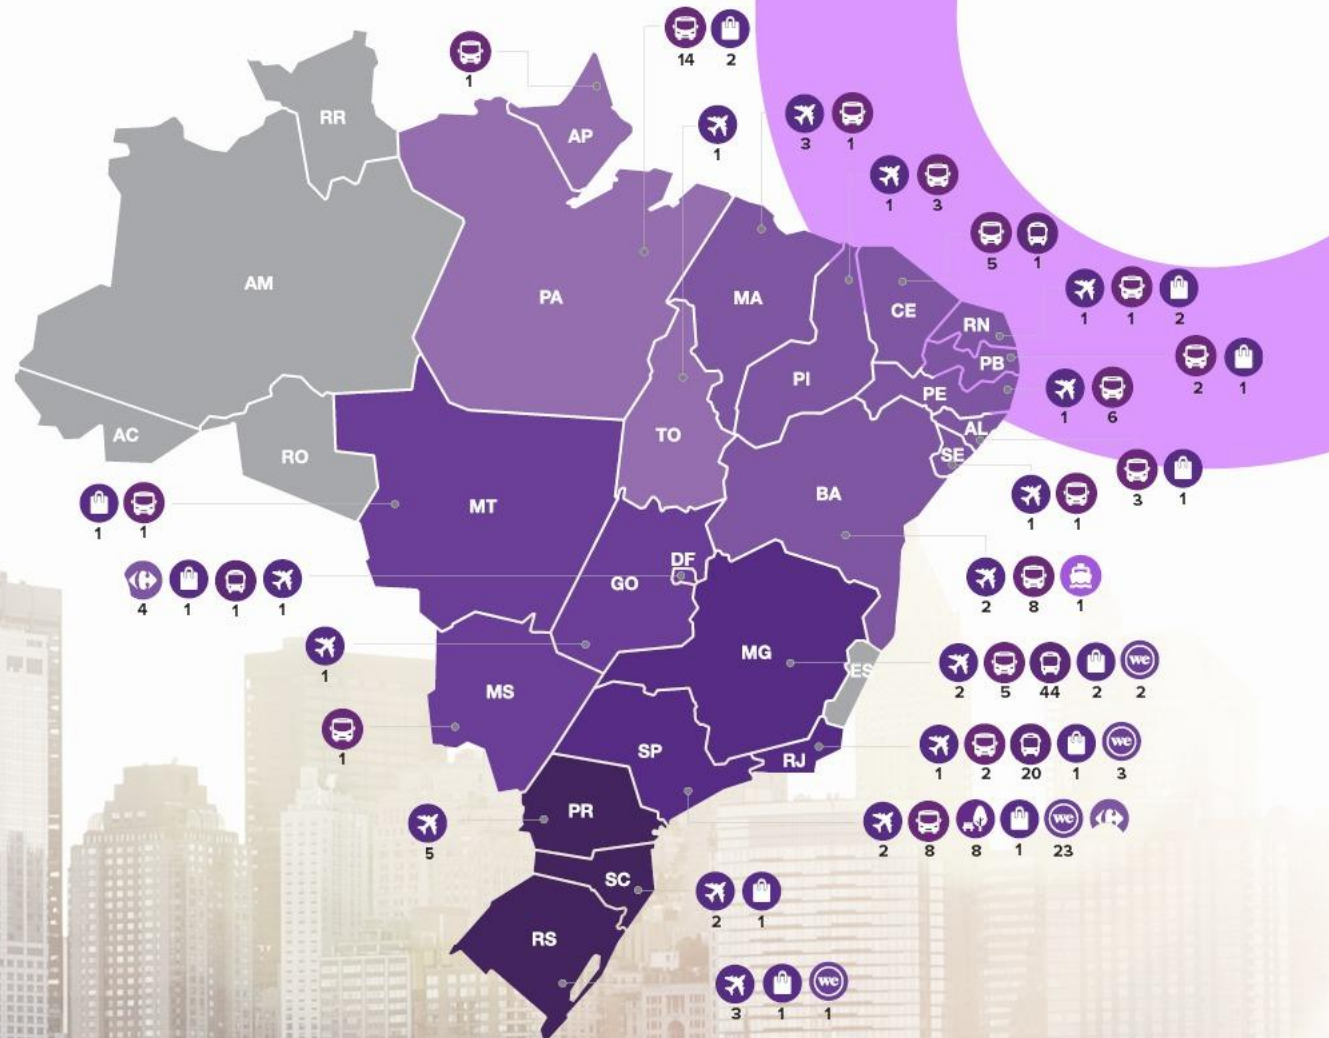

NOSSA PRESENÇA É NACIONAL

Com cobertura nacional, somos a maior empresa de Mídia Aeroportuária e Mídia em Terminais Rodoviários do Brasil.

Estamos presentes em mais de 120 terminais de passageiros e em mais de 200 outros ativos altamente estratégicos, como Parques, Supermercados, Shoppings e espaços empresariais, com uma mídia que impacta milhões de pessoas diariamente no país.

Além disso, somos phygital, investimos em inovação e integração de nossas telas com o digital, elevando o OOH a um outro patamar, para que cada contato entre marca e cliente seja único.

Referência no segmento de mídia Out of Home.

AEROPORTOS

TERMINAIS

PARQUES

SHOPPINGS

WEWORK