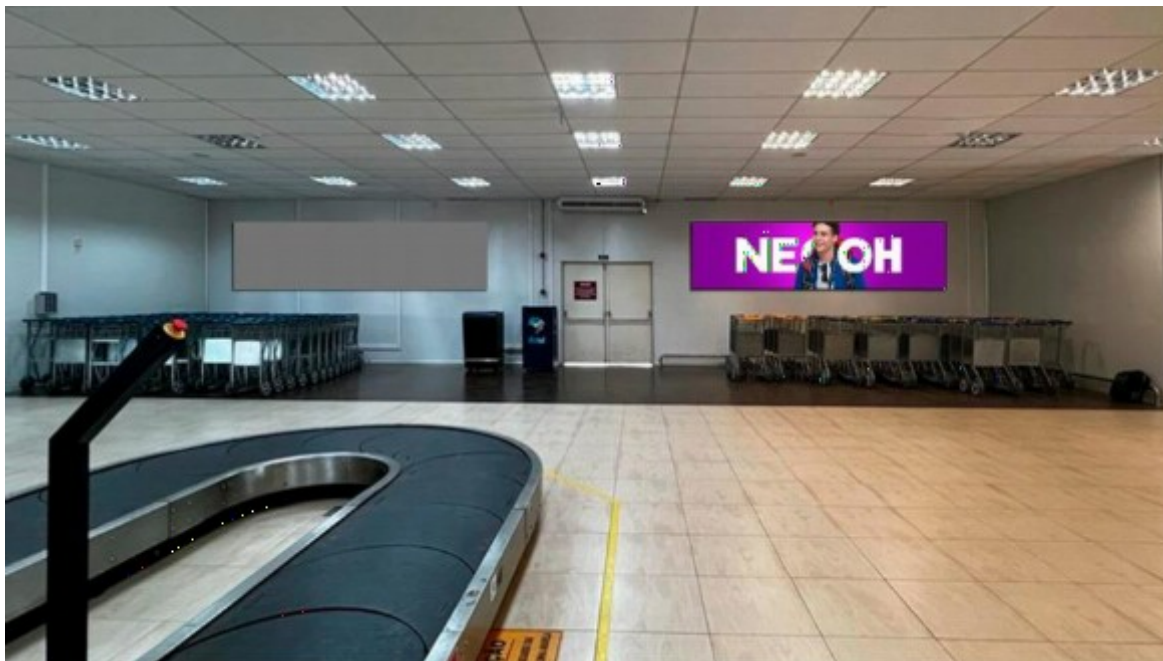

MEGA PAINEL - EMBARQUE

Aeroporto de Imperatriz - MA

Código: IMP-001115-E

Formato: 2,50 x 1,50m

MEGA PAINEL EMBARQUE

EXPOSIÇÃO: Painéis localizados na sala de embarque, em posição estratégica para atingir 100% do fluxo de passageiros que aguardam seu voo.

MEGA PAINEL - DESEMBARQUE

Aeroporto de Imperatriz - MA

Código: IMP-001114-E

Formato: 5,00 x 2,50m

MEGA PAINEL DESEMBARQUE

EXPOSIÇÃO: Painéis localizados, na estação de carrinhos da sala de desembarque. Atingem 100% dos passageiros que desembarcam no aeroporto.