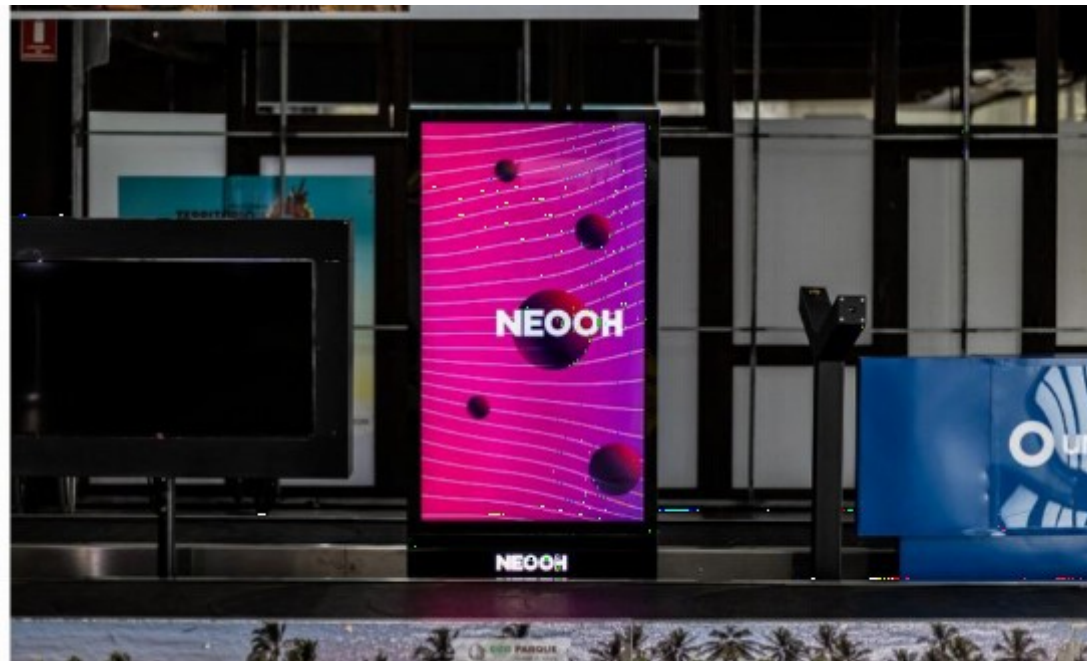

Restaurante  
Cafeteria

Menu

071

**TOTENS DIGITAIS - EMBARQUE/DESEMB.**

Aeroporto Internacional de Porto Seguro

Código: BPS-001059-D

Formato: 65"

# TOTENS DIGITAIS EMBARQUE/DESEMBARQUE

Totens Digitais instalados, estrategicamente, para atingir todo o fluxo e permanência do público.