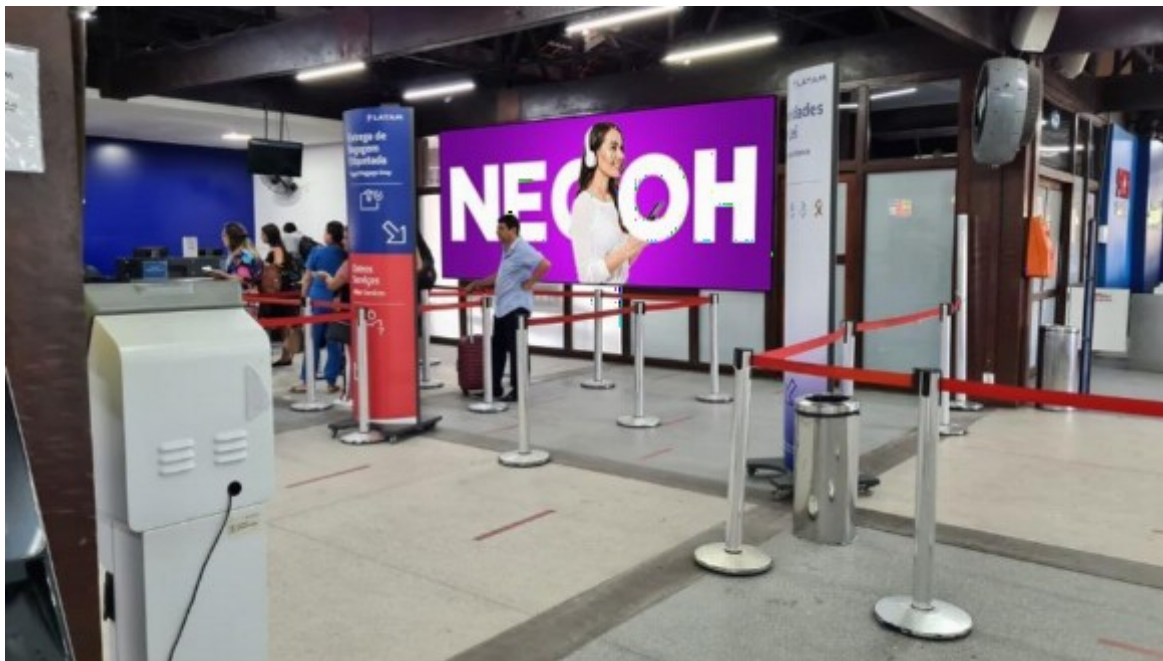

# PAINEL CHECK-IN

Painel localizado na fila do Check-in da Latam atingindo todo o fluxo de passageiros desta área.