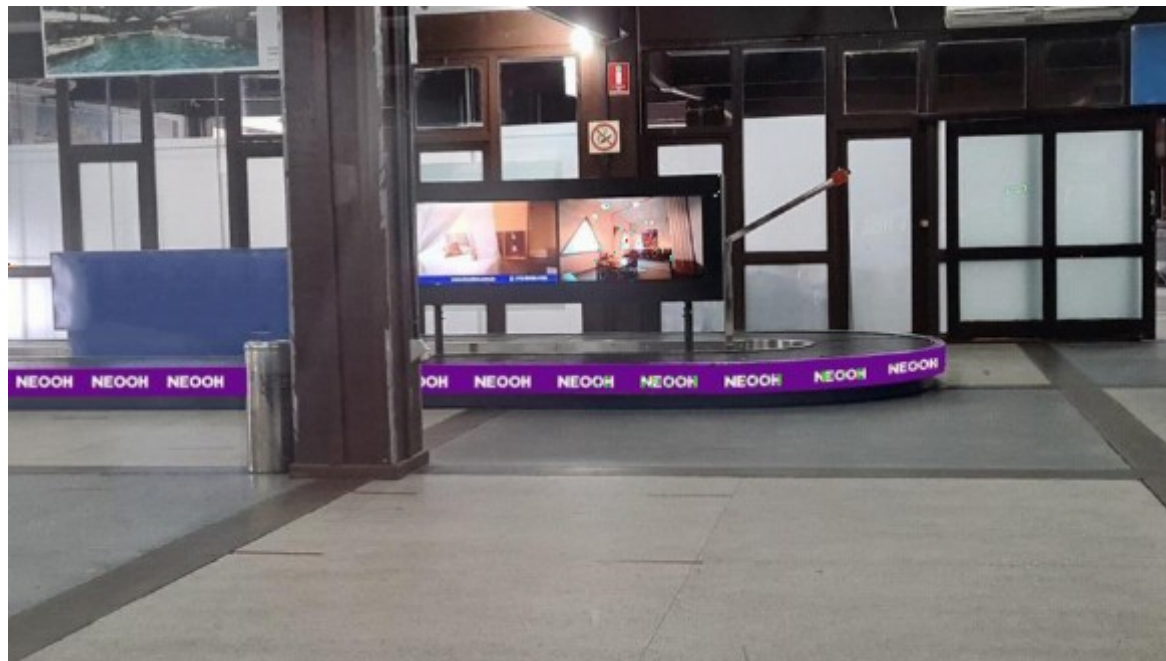

ADESIVAGEM ESTEIRAS DESEMBARQUE

Atinge 100% dos passageiros nas Salas de Desembarque.

EXPOSIÇÃO:

FREQUÊNCIA:

ESCALA:

NÍVEL DE DESTAQUE:

ESPECIFICAÇÕES TÉCNICAS

CÓDIGO: BPS-001229-E

FORMATO: 31,00 x 0,21m, 24,00 x 0,19m

MATERIAL: Estático

[Baixar detalhamento técnico](#)

Ponto disponível a partir de 12/05/2023

Proposta gerada pelo sistema INOOHVA - NEOOH em 28/04/2023 09:05:22

NEOOH