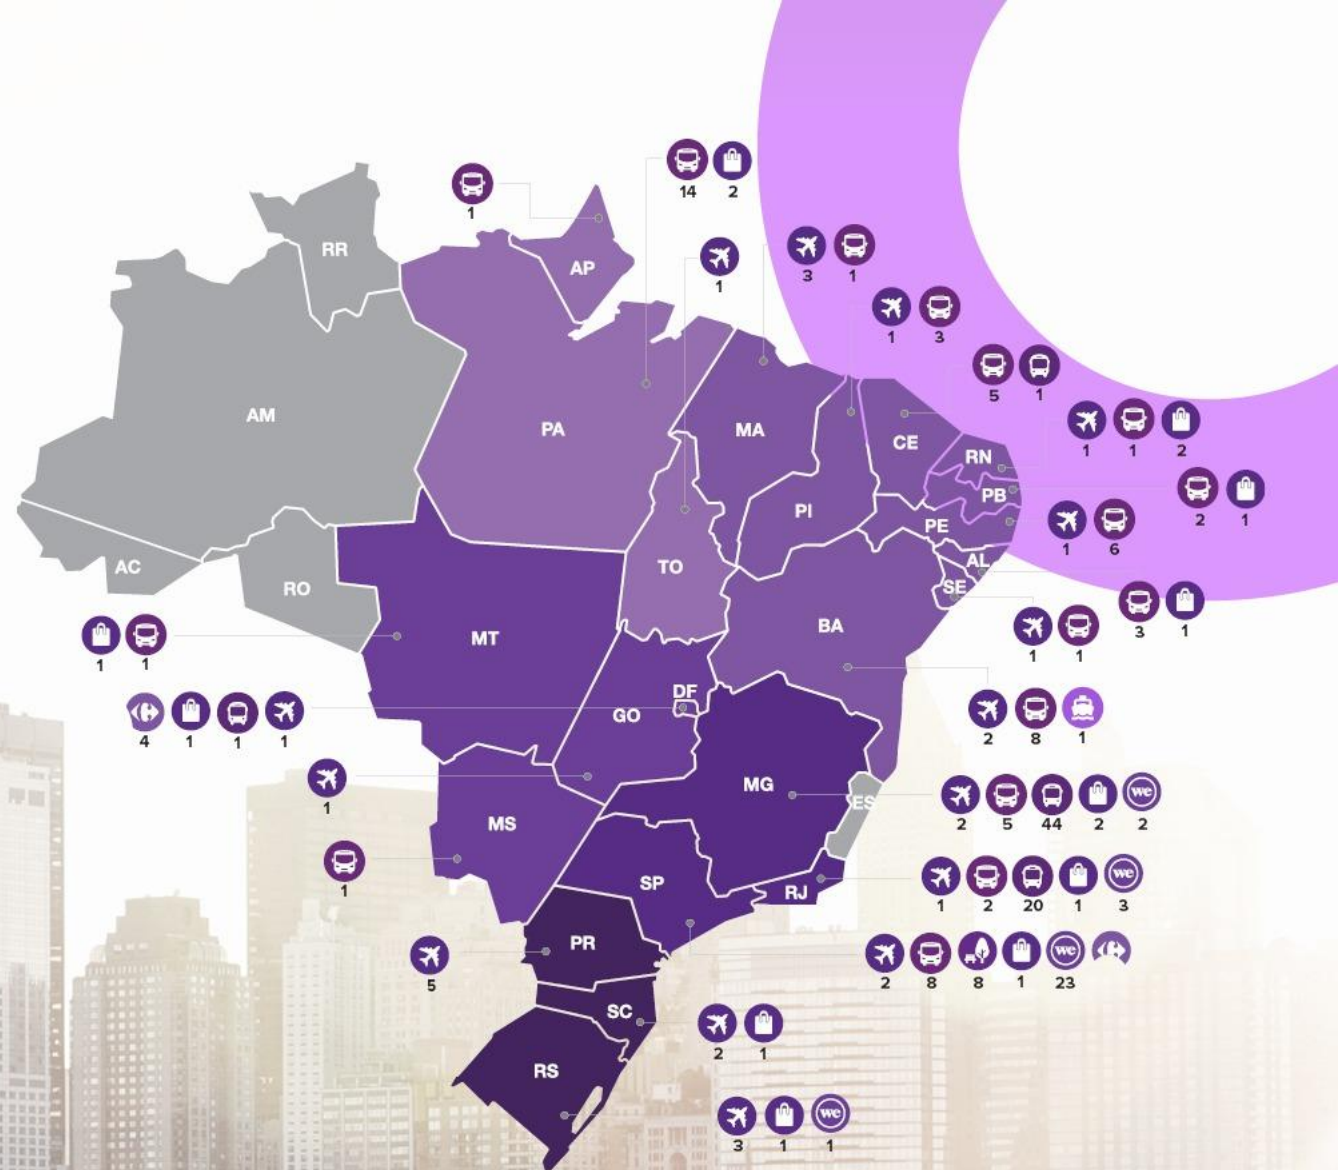

NOSSA PRESENÇA É NACIONAL

Com cobertura nacional, somos a maior empresa de Mídia Aeroportuária e Mídia em Terminais Rodoviários do Brasil.

Estamos presentes em mais de 120 terminais de passageiros e em mais de 200 outros ativos altamente estratégicos, como Parques, Supermercados, Shoppings e espaços empresariais, com uma mídia que impacta milhões de pessoas diariamente no país.

Além disso, somos phygital, investimos em inovação e integração de nossas telas com o digital, elevando o OOH a um outro patamar, para que cada contato entre marca e cliente seja único.

Referência no segmento de mídia Out of Home.

AEROPORTOS

TERMINAIS

PARQUES

SHOPPINGS

WEWORK