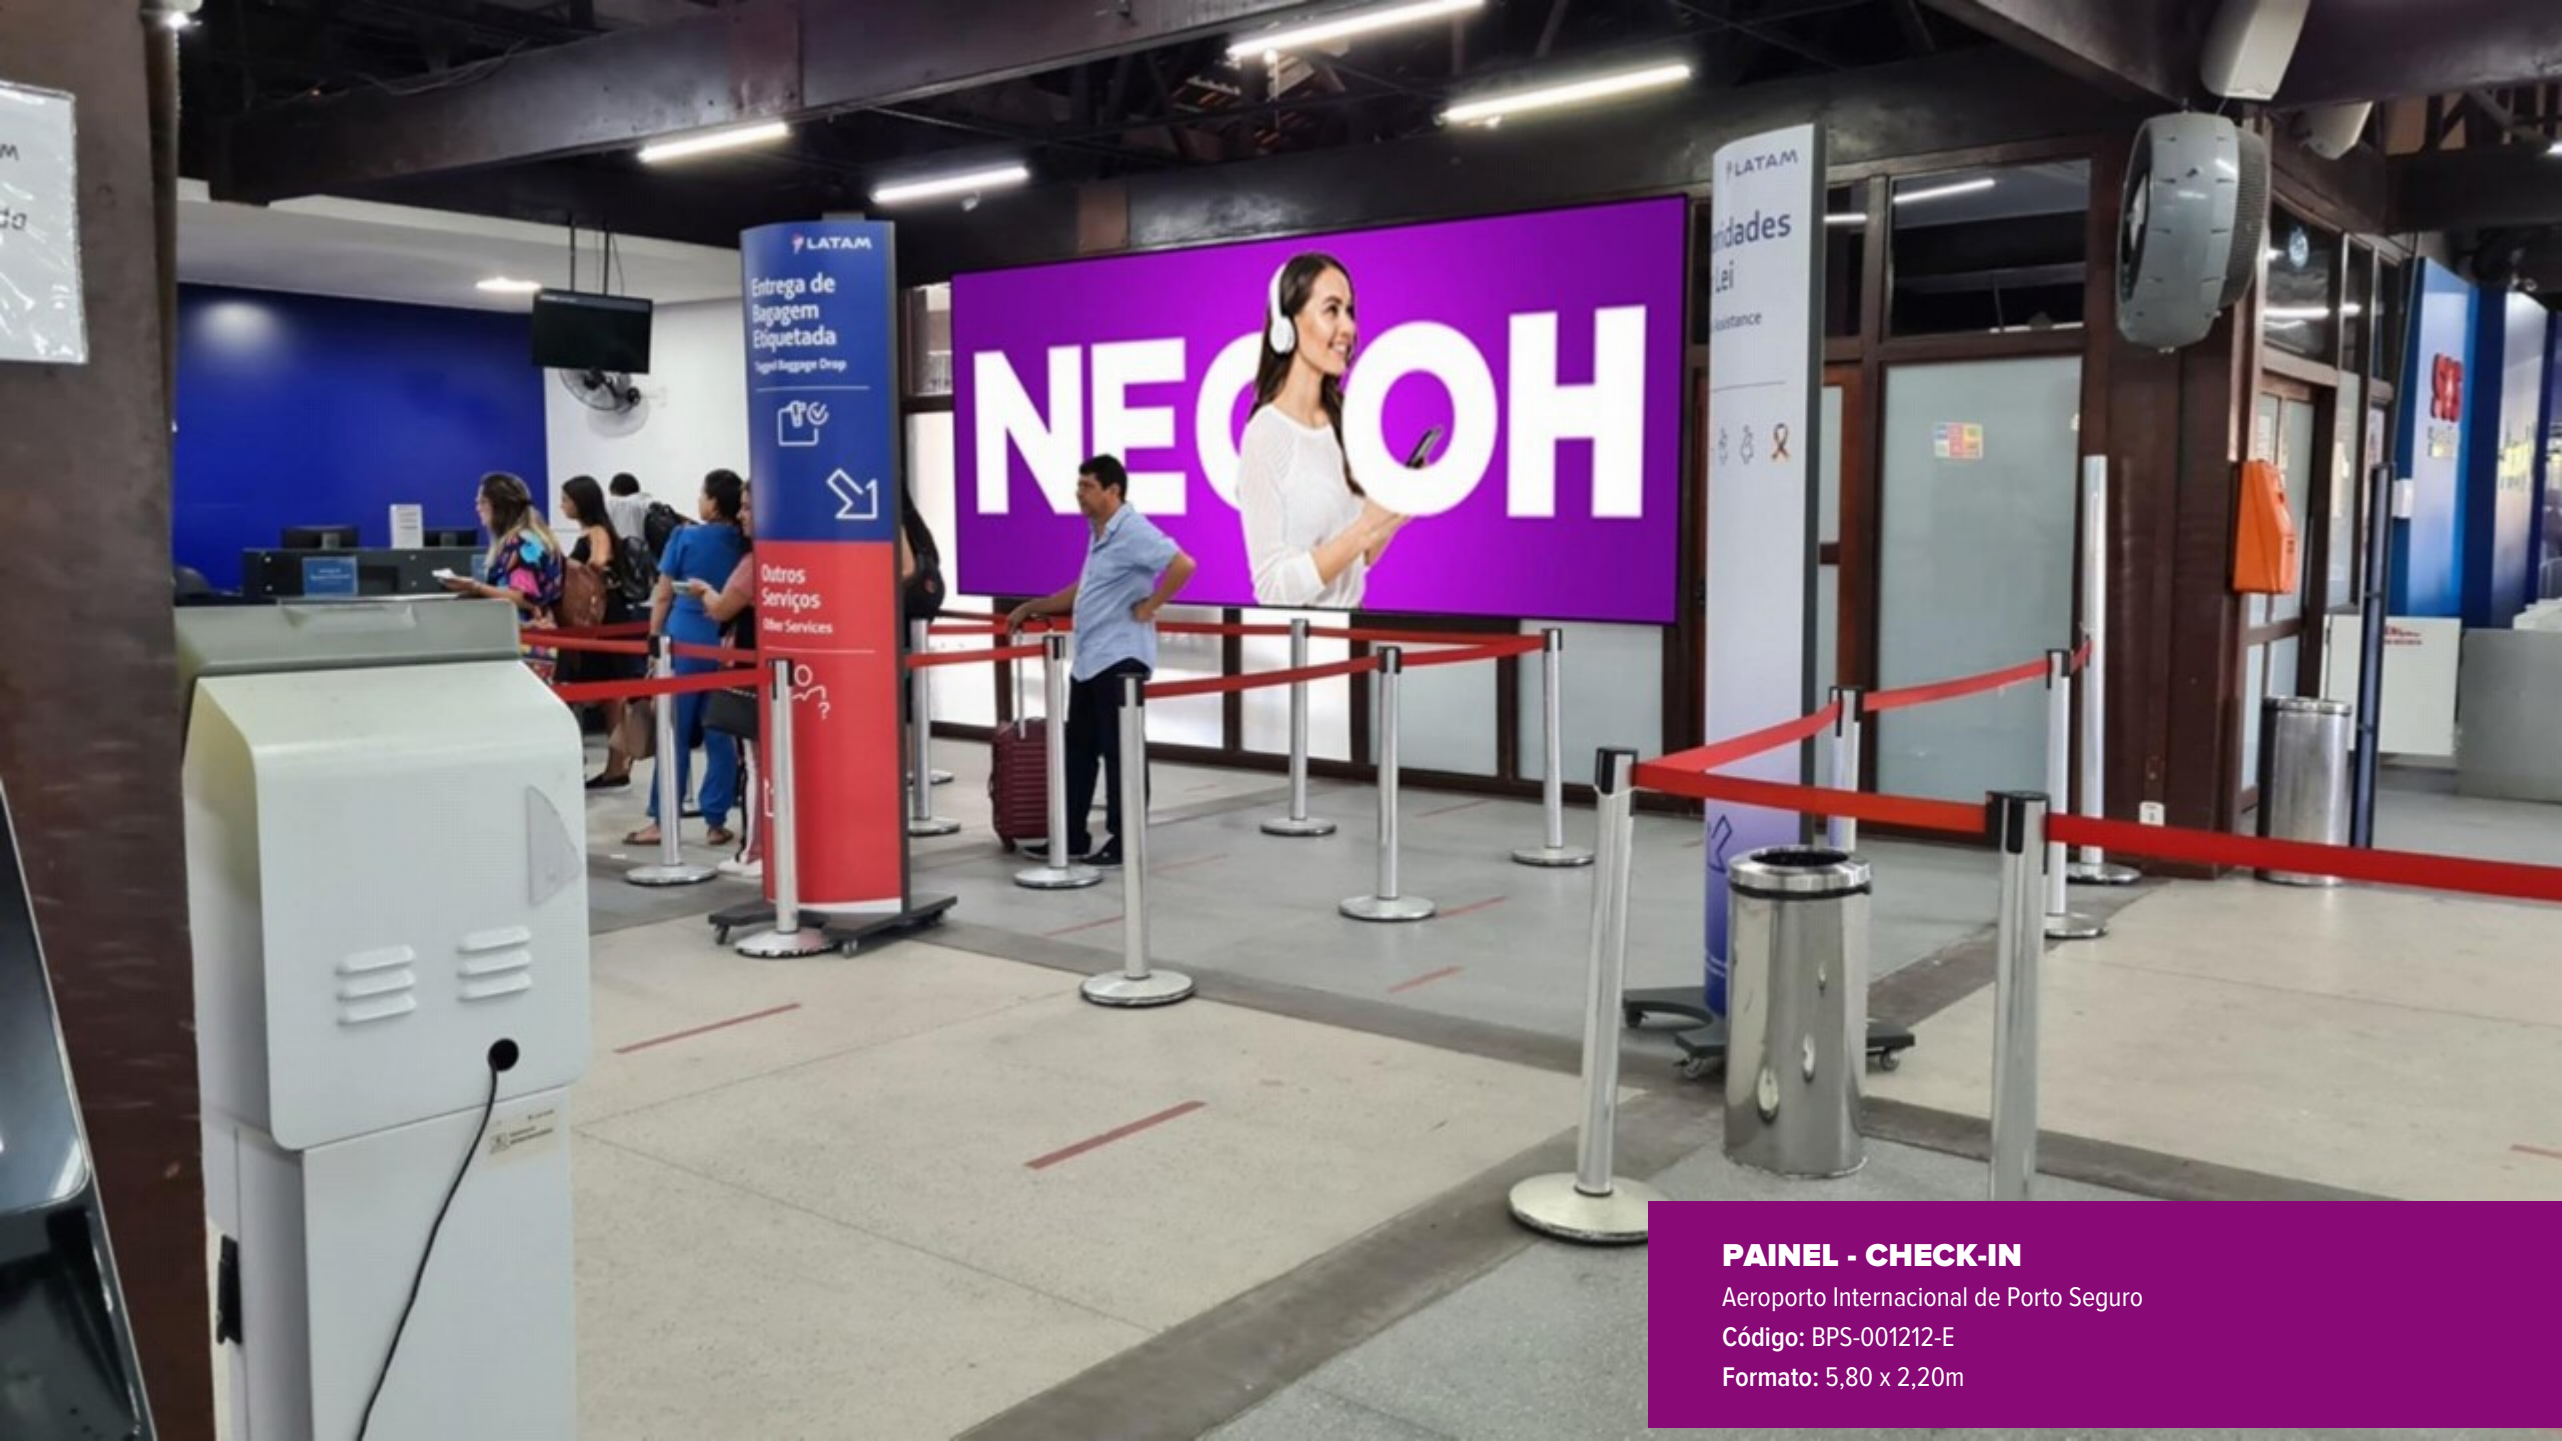

PAINEL - CHECK-IN

Aeroporto Internacional de Porto Seguro

Código: BPS-001212-E

Formato: 5,80 x 2,20m