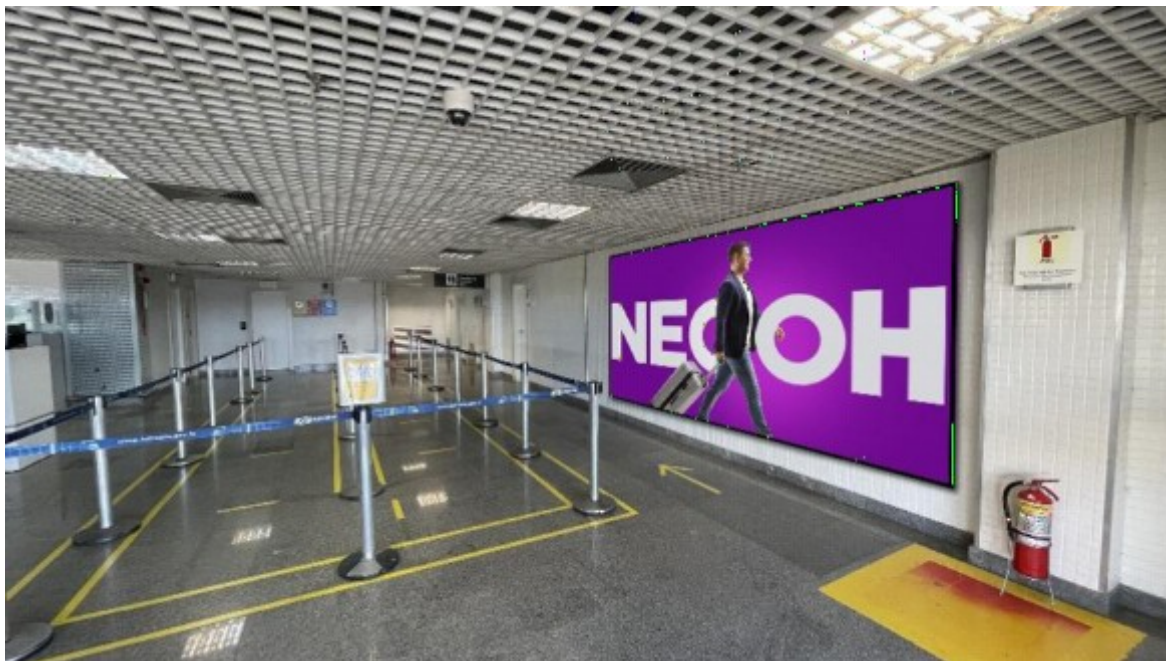

NEOOH

**MEGA PAINEL - DESEMBARQUE
INTERNACIONAL**

Aeroporto Internacional de Foz do Iguaçu - PR

Código: IGU-000802-E

Formato: 4,00 x 2,00m

MEGA PAINEL DESEMBARQUE INTERNACIONAL

Localizado na fila da imigração, atinge 100% do fluxo de desembarque internacional