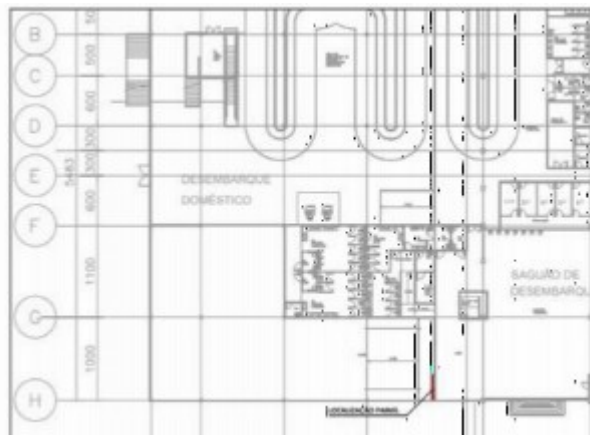

MEGA PAINEL BACKLIGHT DESEMBARQUE DOMÉSTICO

Fluxo obrigatório para 100% do fluxo de desembarque de voos domésticos.