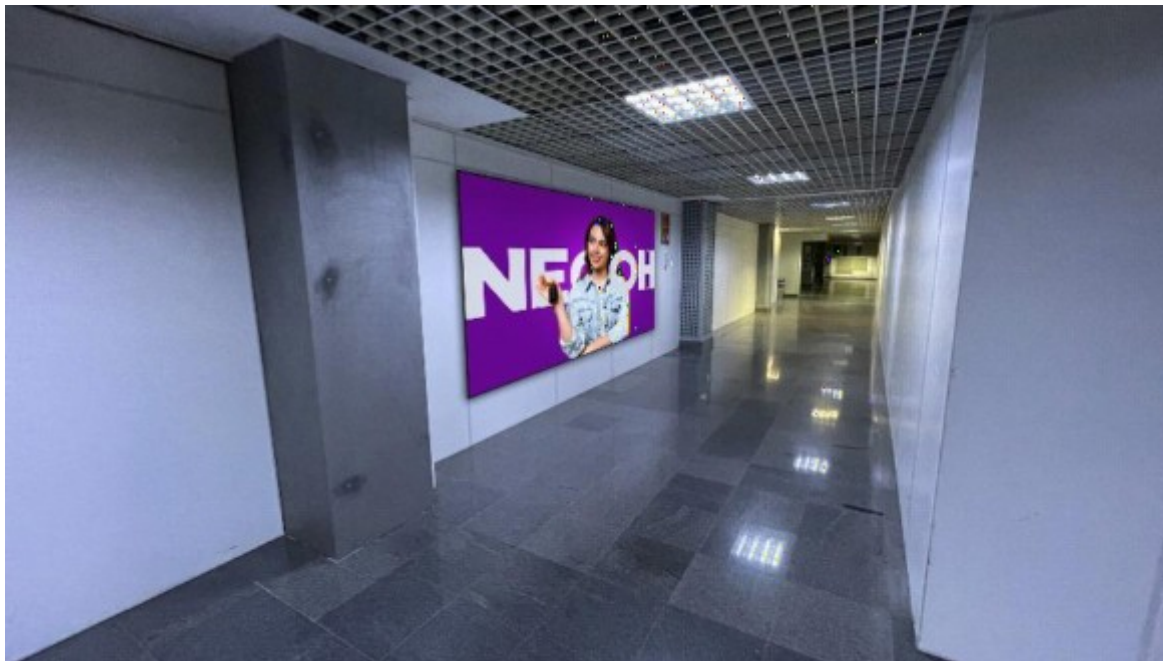

MEGA PAINEL BACKLIGHT EMBARQUE DOMÉSTICO

Caminho obrigatório para 100% dos passageiros de embarque doméstico.

EXPOSIÇÃO: Impacto de 100% do embarque doméstico.

FREQUÊNCIA:

ESCALA:

NÍVEL DE DESTAQUE: Impacto de 100% do embarque doméstico.

ESPECIFICAÇÕES TÉCNICAS

CÓDIGO: IGU-000729-E

FORMATO: 3,00 x 1,50m

MATERIAL: Estático

[Baixar detalhamento técnico](#)

Proposta gerada pelo sistema INOOHVA - NEOOH em 12/04/2023 17:34:06

NEOOH