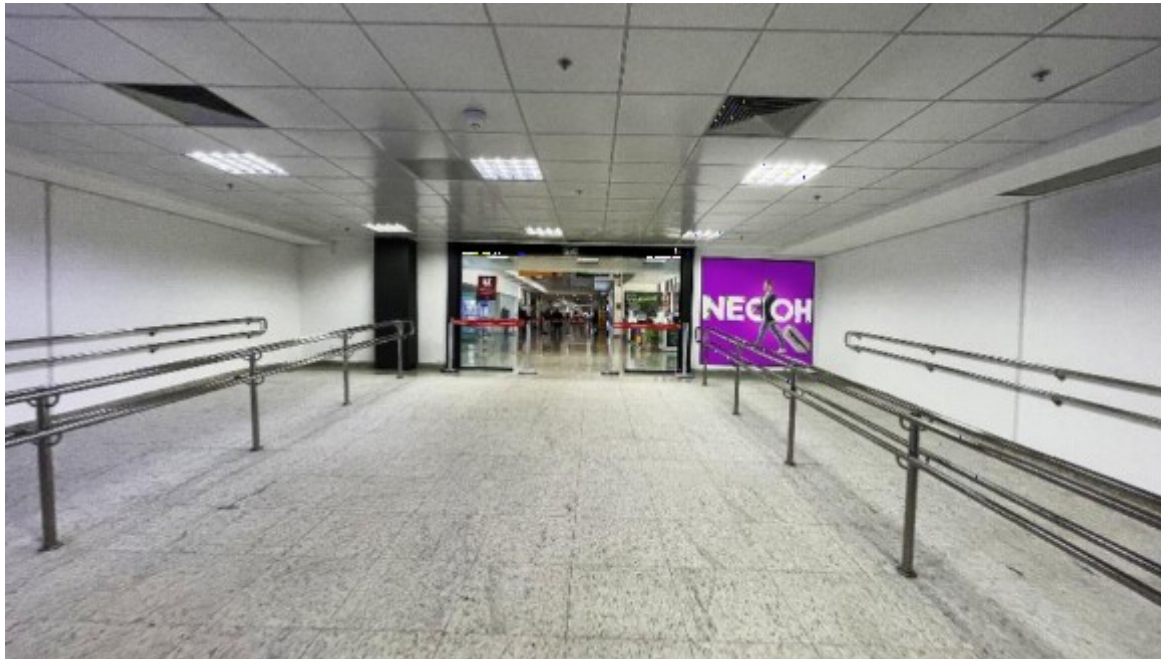

MEGA PAINEL BACKLIGHT DESEMBARQUE DOMÉSTICO

Fluxo obrigatório para 100% do fluxo de desembarque de voos domésticos.