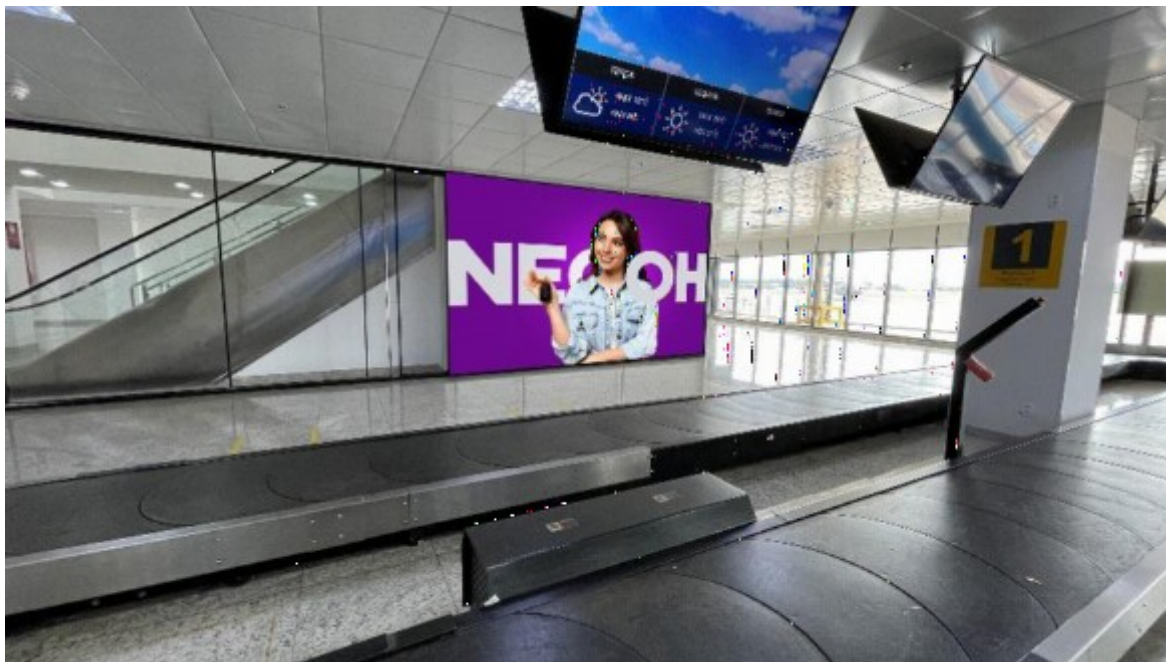

PAINEL BACKLIGHT DESEMBARQUE

Atinge o fluxo de desembarque de passageiros

EXPOSIÇÃO:

FREQUÊNCIA:

ESCALA:

NÍVEL DE DESTAQUE:

ESPECIFICAÇÕES TÉCNICAS

CÓDIGO: IGU-000907-E

FORMATO: 5,00 x 3,00m

MATERIAL: Estático

[Baixar detalhamento técnico](#)

Ponto disponível a partir de 10/01/2025

Proposta gerada pelo sistema INOOHVA - NEEOH em 12/04/2023 17:34:06