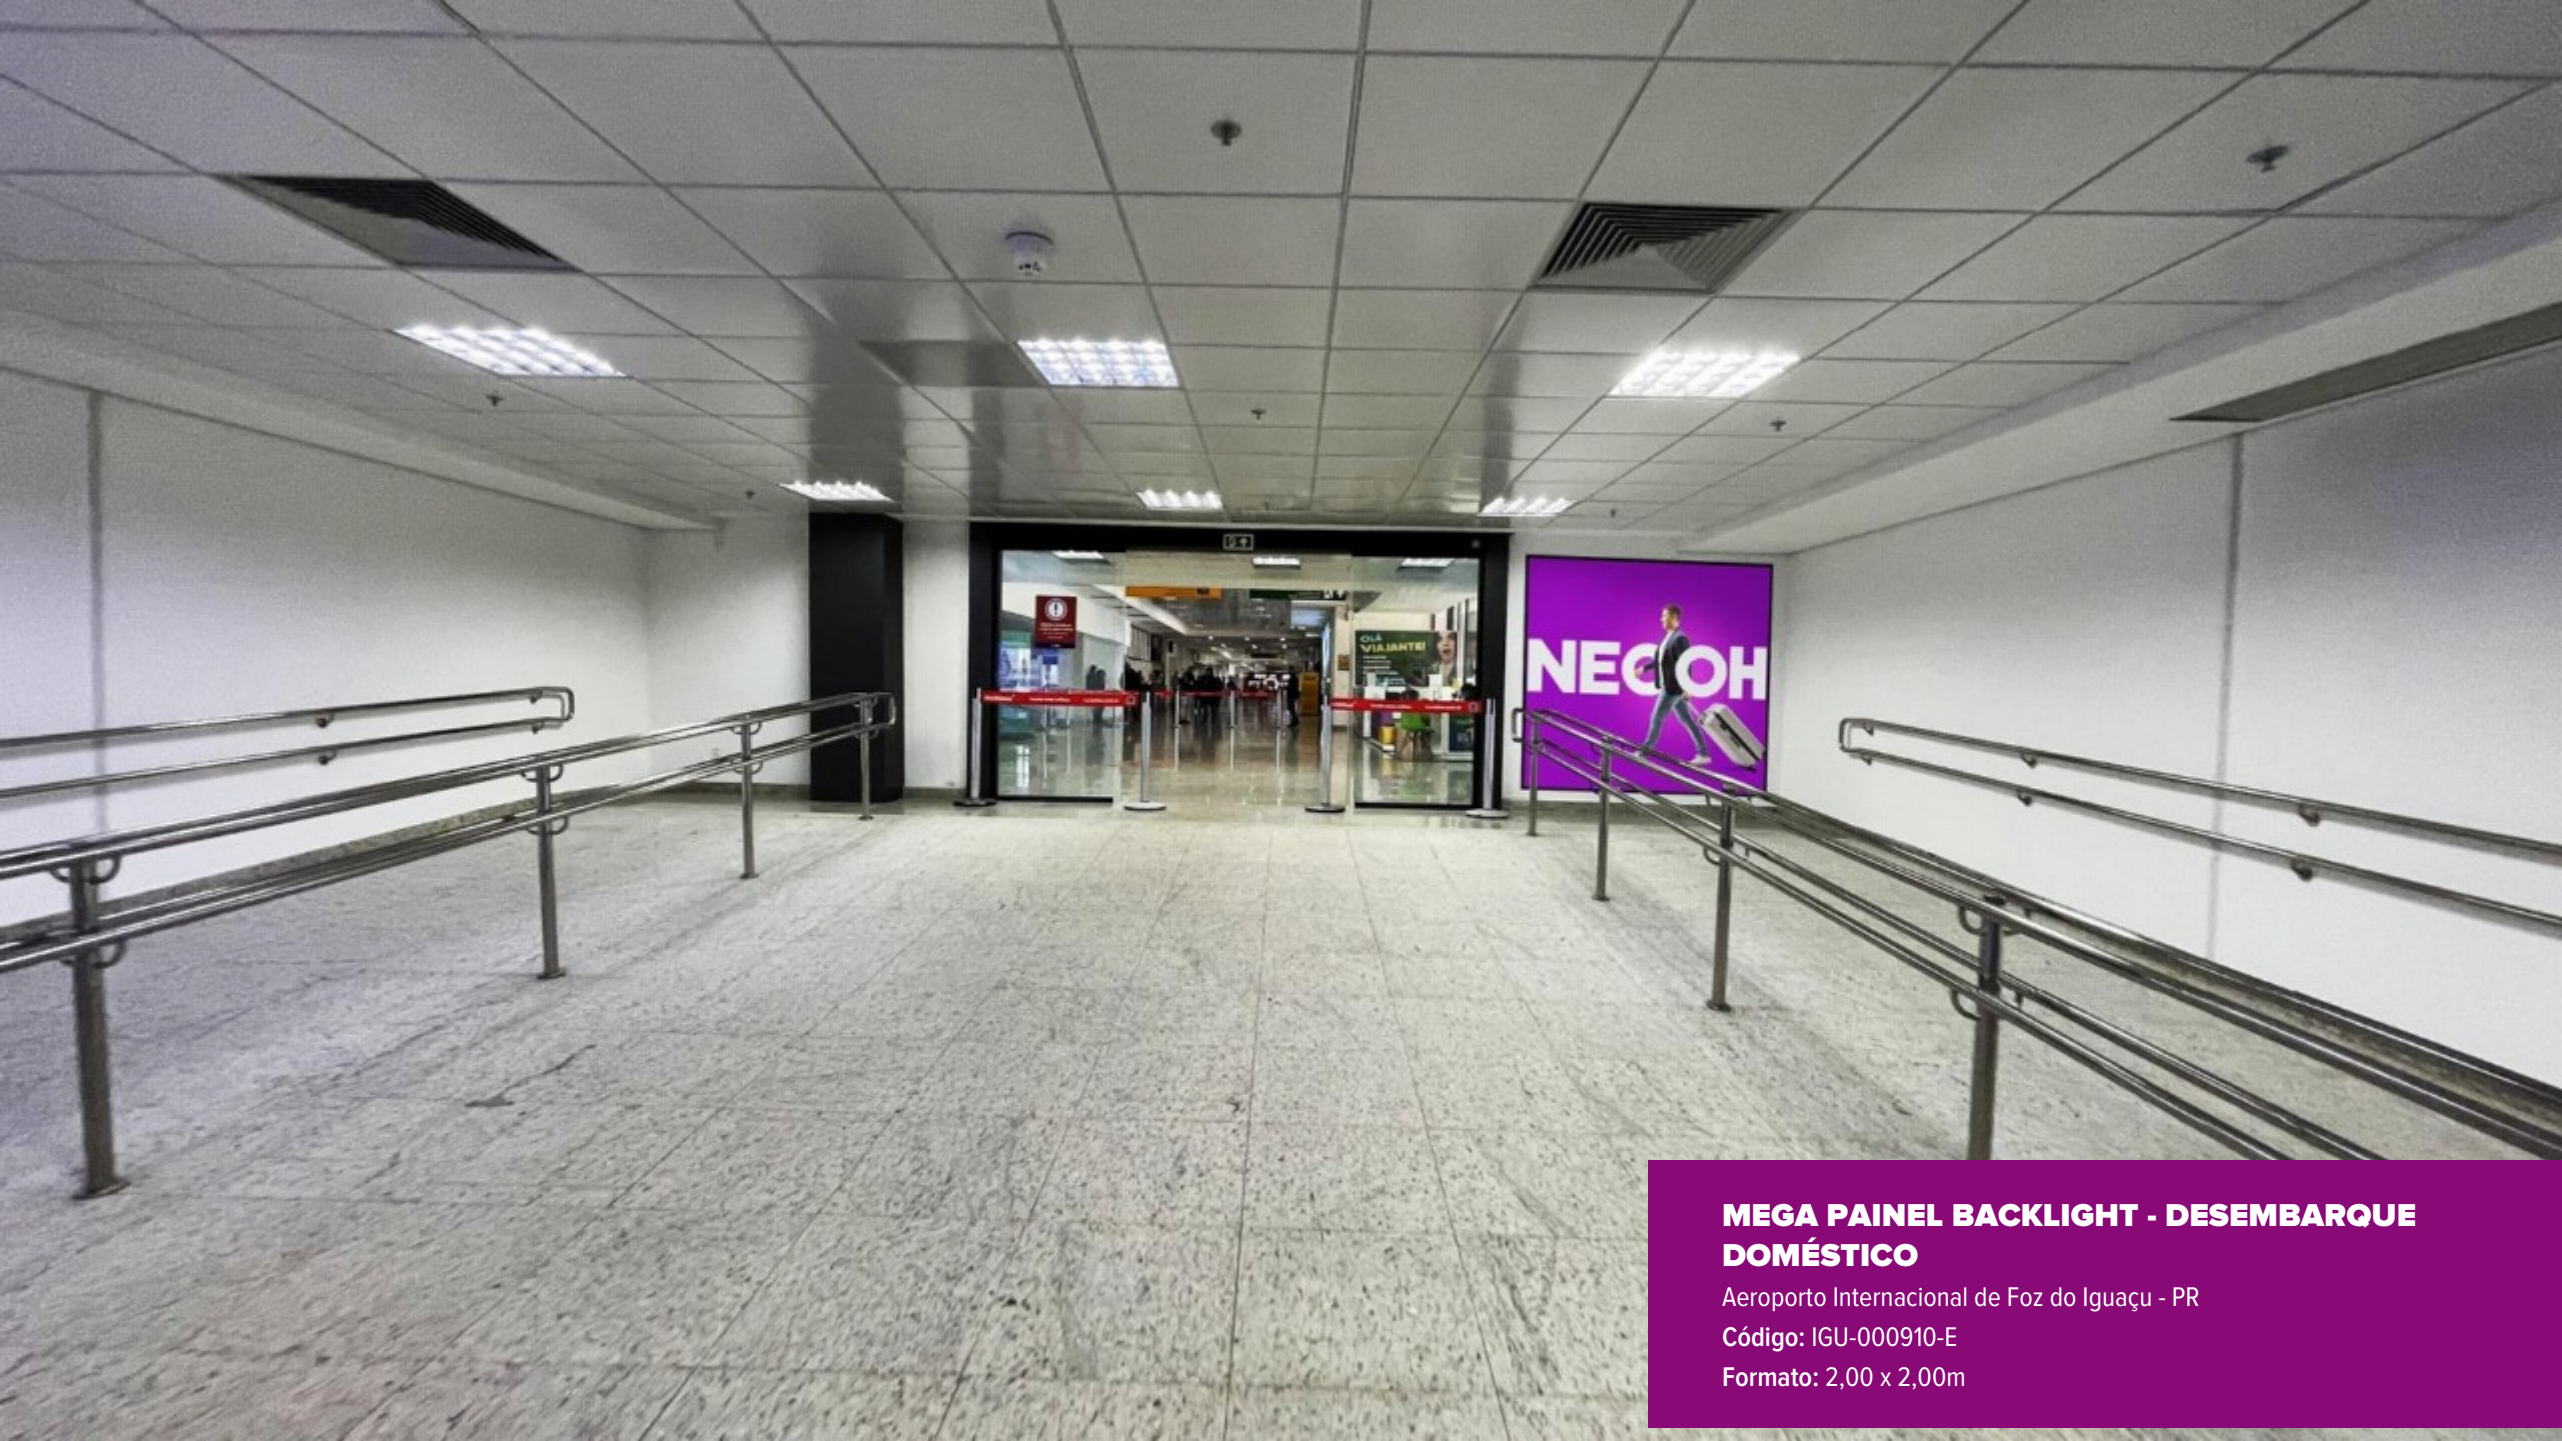

**MEGA PAINEL BACKLIGHT - DESEMBARQUE
DOMÉSTICO**

Aeroporto Internacional de Foz do Iguaçu - PR

Código: IGU-000910-E

Formato: 2,00 x 2,00m