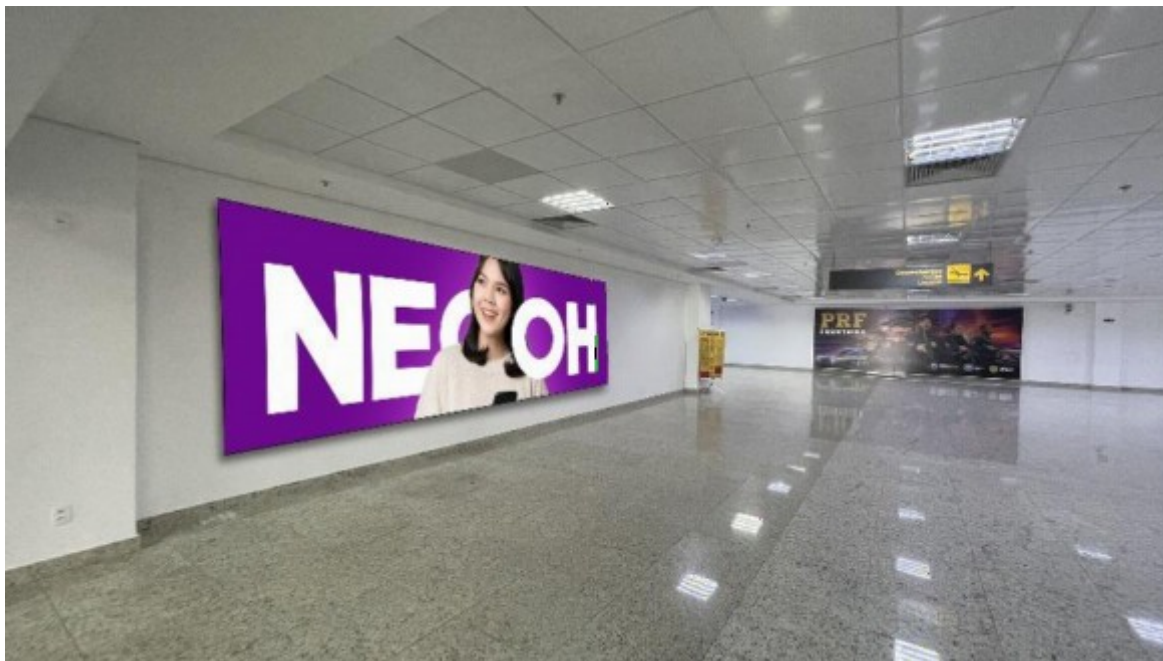

MEGA PAINEL BACKLIGHT DESEMBARQUE DOMÉSTICO

Fluxo obrigatório para 100% do fluxo de desembarque de voos domésticos.

EXPOSIÇÃO:

FREQUÊNCIA:

ESCALA:

NÍVEL DE DESTAQUE:

ESPECIFICAÇÕES TÉCNICAS

CÓDIGO: IGU-000908-E

FORMATO: 8,00 x 2,00m

MATERIAL: Estático

[Baixar detalhamento técnico](#)

Ponto disponível a partir de 15/10/2023

Proposta gerada pelo sistema INOOHVA - NEOOH em 12/04/2023 17:34:06

NEOOH