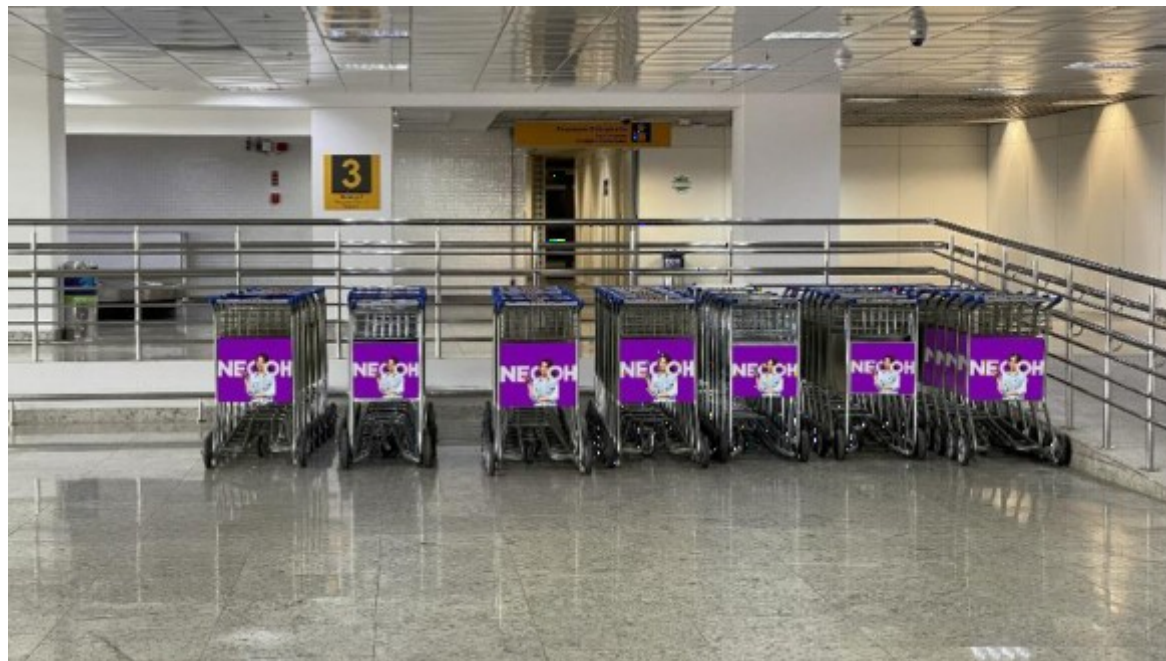

Ponto disponível a partir de 01/03/2025

Proposta gerada pelo sistema INOOHVA - NEOOH em 12/04/2023 17:34:06

NEOOH

**CARRINHOS DE BAGAGEM -
EMBARQUE|DESEMBARQUE**

Aeroporto Internacional de Foz do Iguaçu - PR

Código: IGU-000810-E

Formato: 0,45 x 0,35m, 0,39 x 0,29m

CARRINHOS DE BAGAGEM EMBARQUE/DESEMBARQUE

Circulam pelas mais diferentes áreas do Aeroporto, uma mídia móvel e eficaz.

EXPOSIÇÃO:

FREQUÊNCIA:

ESCALA: