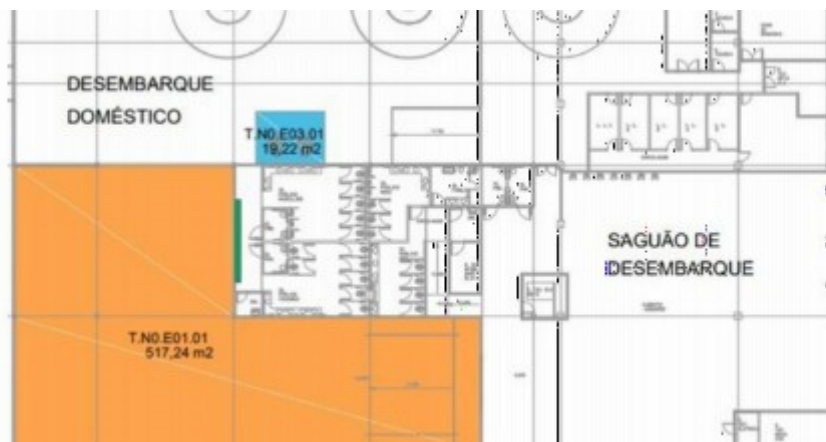

MEGA PAINEL BACKLIGHT DESEMBARQUE DOMÉSTICO

Fluxo obrigatório para 100% do fluxo de desembarque de voos domésticos.

EXPOSIÇÃO:

FREQUÊNCIA:

ESCALA:

NÍVEL DE DESTAQUE:

ESPECIFICAÇÕES TÉCNICAS

CÓDIGO: IGU-000908-E

FORMATO: 8,00 x 2,00m

MATERIAL: Estático

[Baixar detalhamento técnico](#)

Ponto disponível a partir de 15/10/2023

Proposta gerada pelo sistema INOOHVA - NEOOH em 12/04/2023 17:34:06

NEOOH