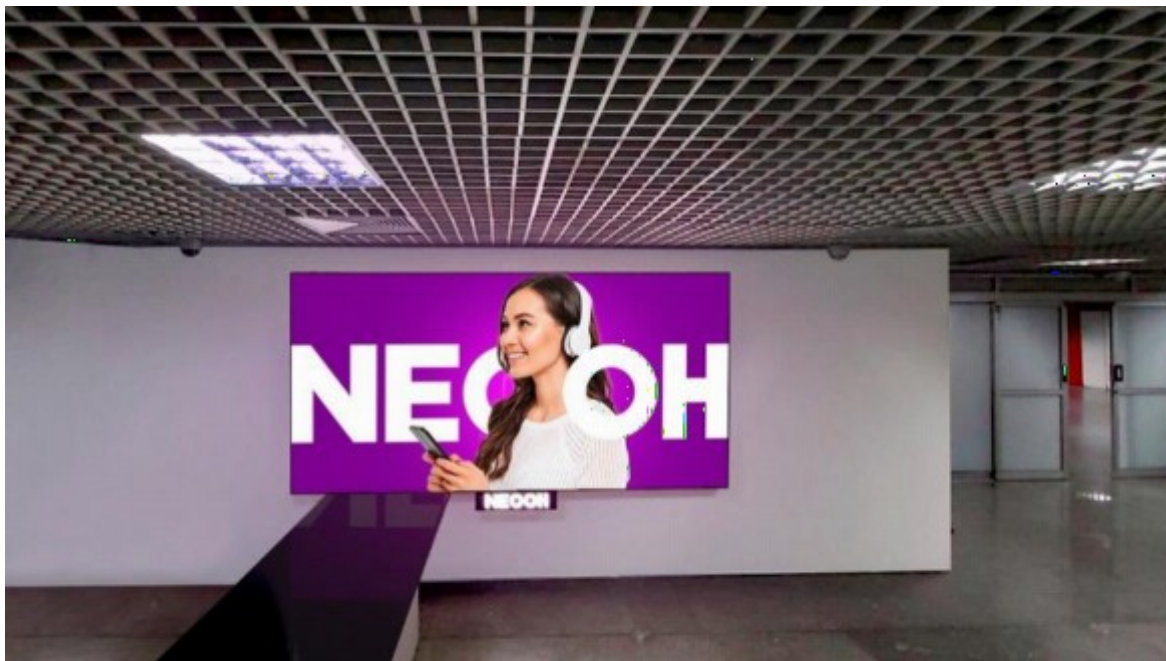

Código: IGU-000803-E

Formato: 3,00 x 1,50m

PAINEL BACKLIGHT DESEMBARQUE INTERNACIONAL

Atinge 100% do fluxo de desembarque internacional

EXPOSIÇÃO:

FREQUÊNCIA:

ESCALA:

NÍVEL DE DESTAQUE: