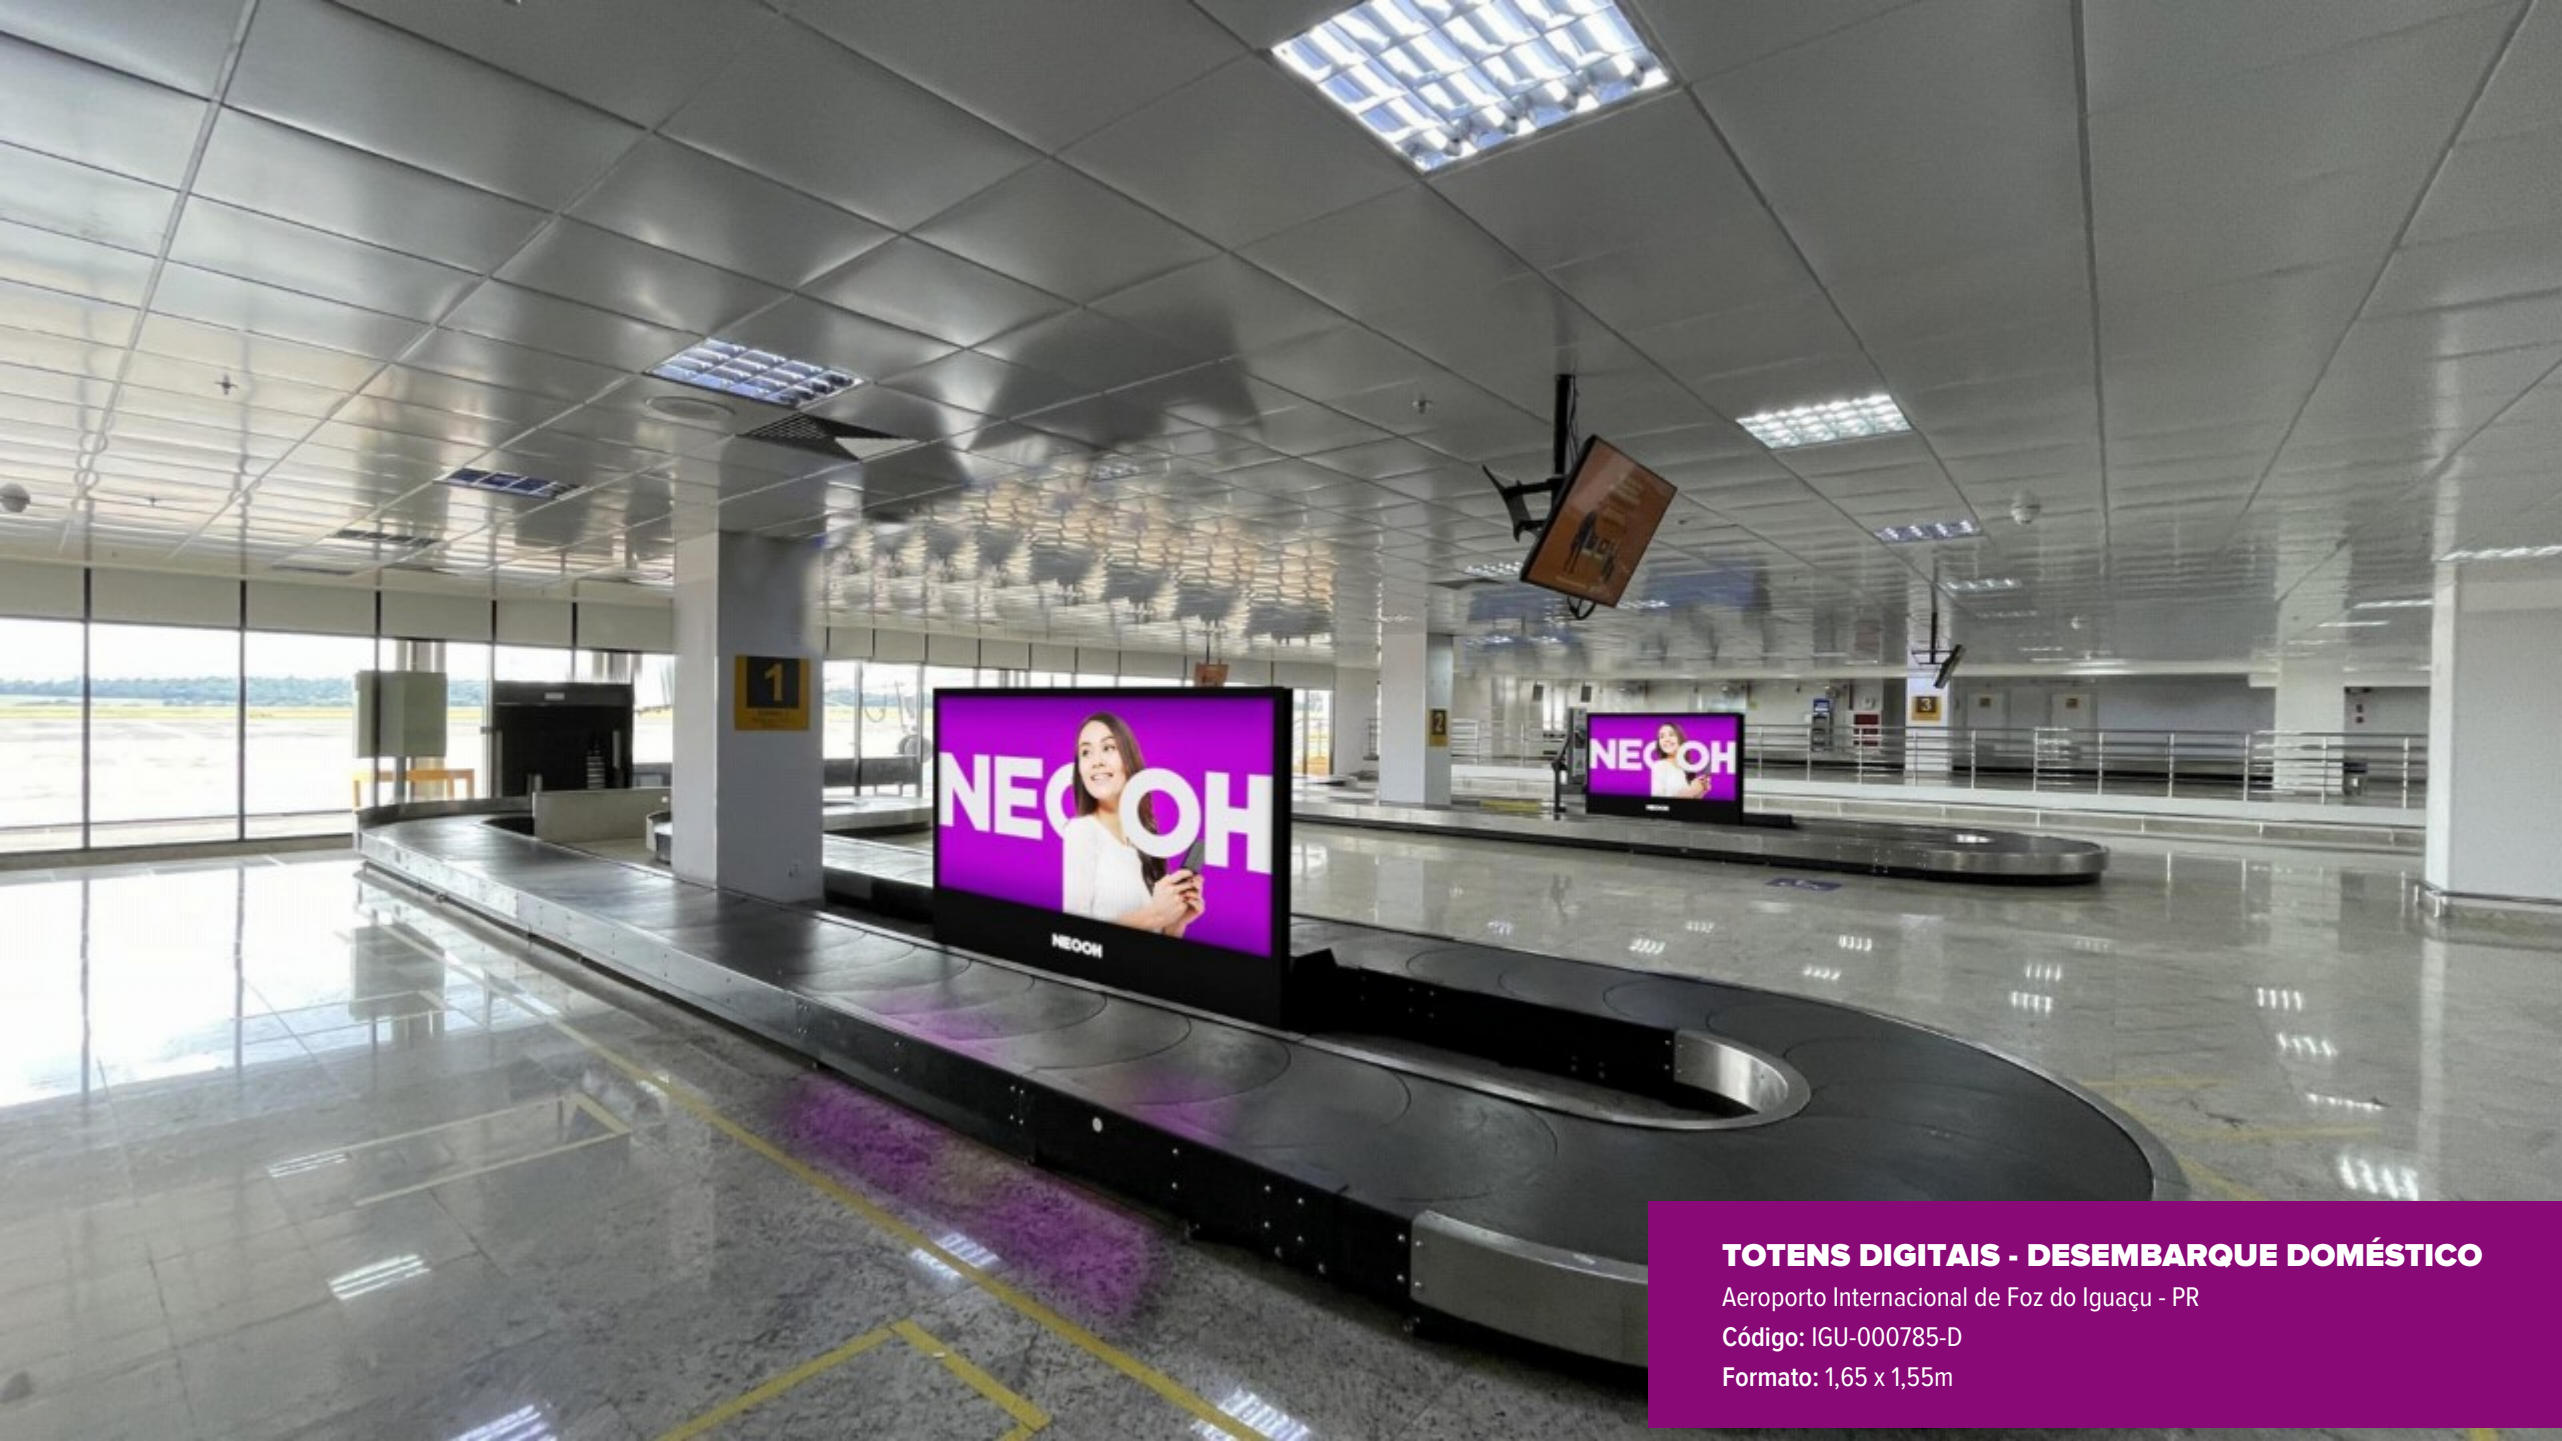

TOTENS DIGITAIS - DESEMBARQUE DOMÉSTICO

Aeroporto Internacional de Foz do Iguaçu - PR

Código: IGU-000785-D

Formato: 1,65 x 1,55m