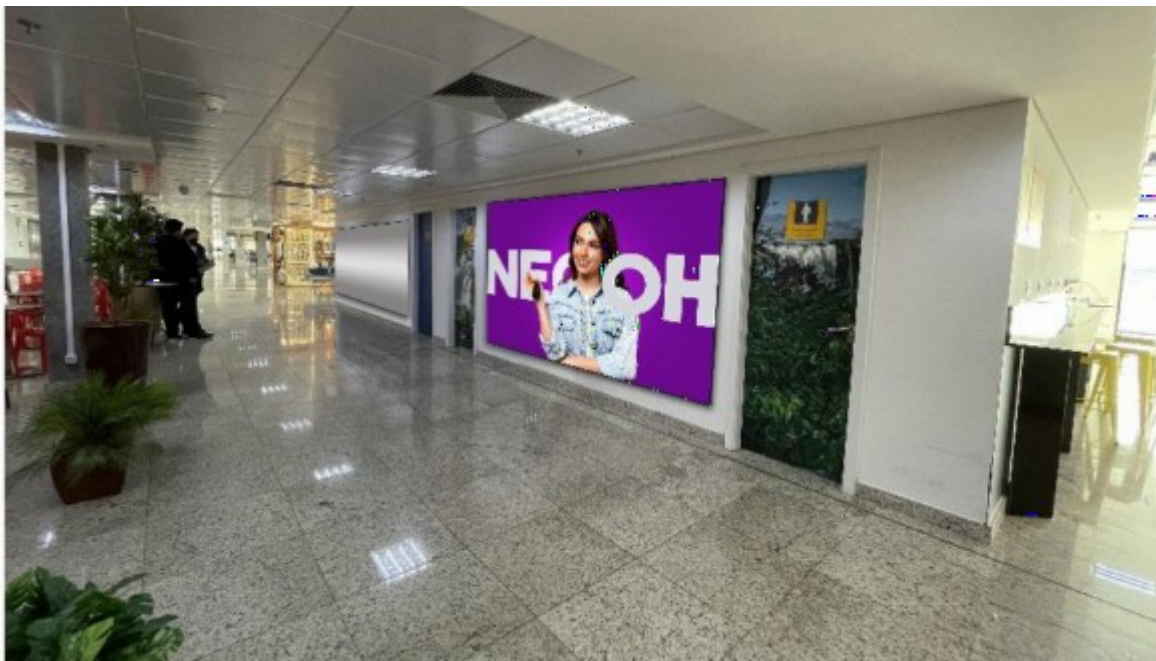

Aeroporto Internacional de Foz do Iguaçu - PR

Código: IGU-000905-E

Formato: 3,00 x 1,50m

PAINEL BACKLIGHT 2 EMBARQUE/DESEMBARQUE

Atingem fluxo de embarque e desembarque doméstico de passageiros dos fingers 01 e 02.