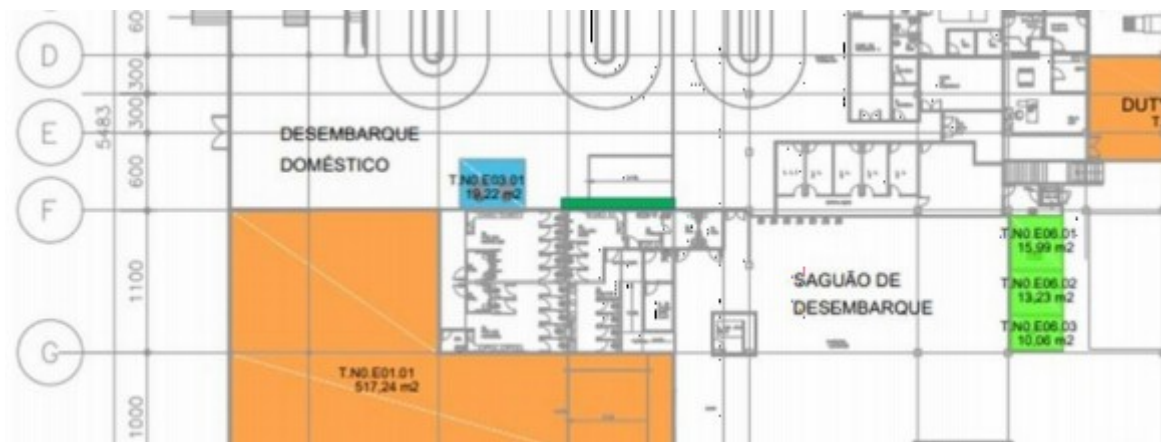

MEGA PAINEL DESEMBARQUE DOMÉSTICO

Atingem 100% do público, especialmente, espera e saída das esteiras de bagagem