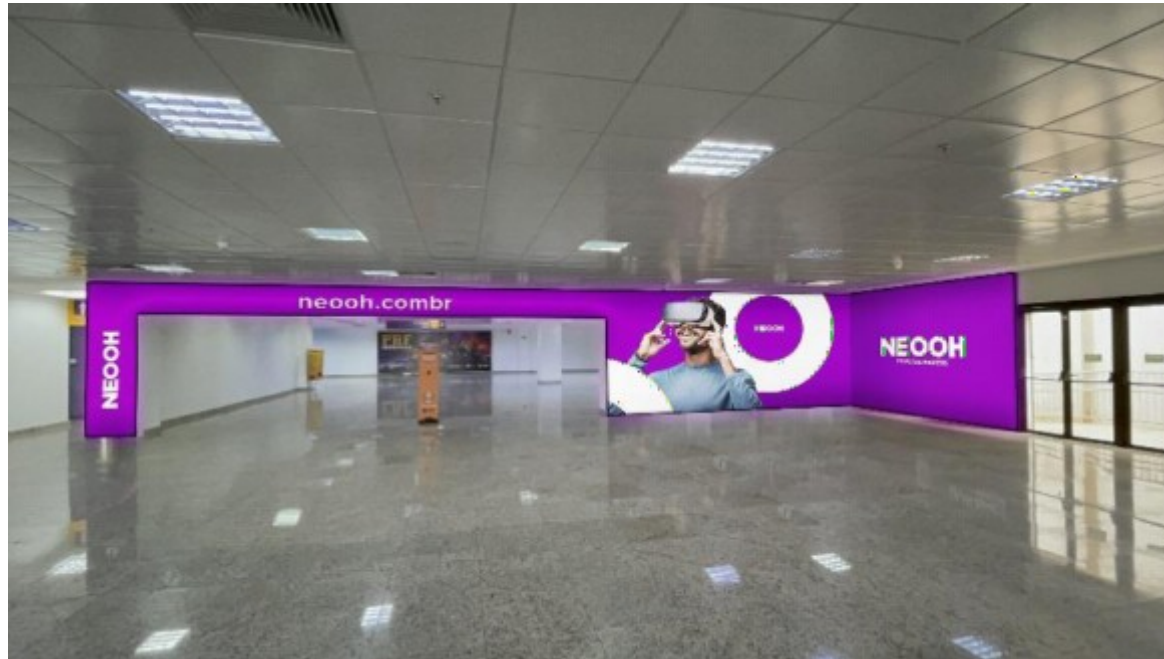

+1.473.642

passageiros pagos por ano*

Fonte: Anac

neoh.com.br

NEOOH

NEOOH

NEOOH
PHYSICAL MAKERS

**PROJETO ESPECIAL - MEGA LED -
DESEMBARQUE DOMÉSTICO**

Aeroporto Internacional de Foz do Iguaçu - PR

Código: IGU-000782-D

Formato: 9,00 x 1,00m

PROJETO ESPECIAL - MEGA LED DESEMBARQUE DOMÉSTICO

Atinge frontalmente 100% dos passageiros que desembarcam no aeroporto.