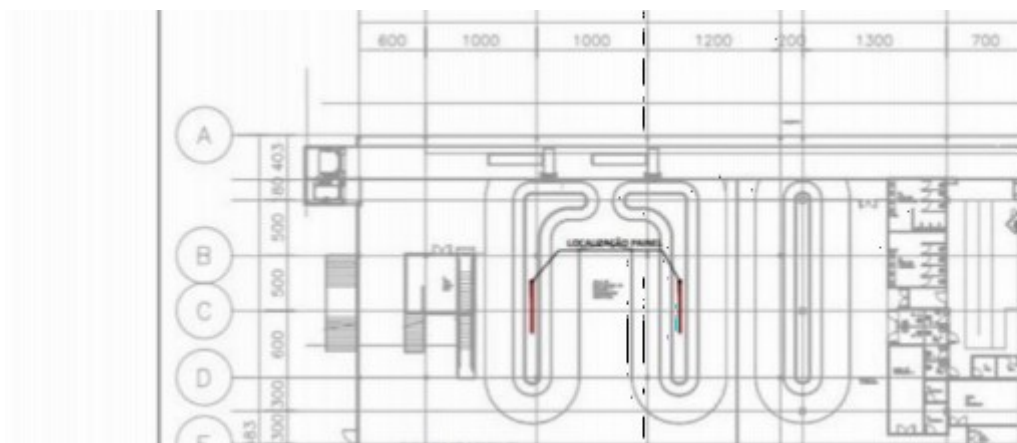

TOTENS DIGITAIS DESEMBARQUE DOMÉSTICO

Atingem 100% do fluxo de desembarque de passageiros

EXPOSIÇÃO:

FREQUÊNCIA:

ESCALA:

NÍVEL DE DESTAQUE:

ESPECIFICAÇÕES TÉCNICAS

CÓDIGO: IGU-000785-D

FORMATO: 1,65 x 1,55m

INSERÇÕES/FACE: 7.560/semana

[Baixar detalhamento técnico](#)

Proposta gerada pelo sistema INOOHVA - NEOOH em 12/04/2023 17:34:06

NEOOH