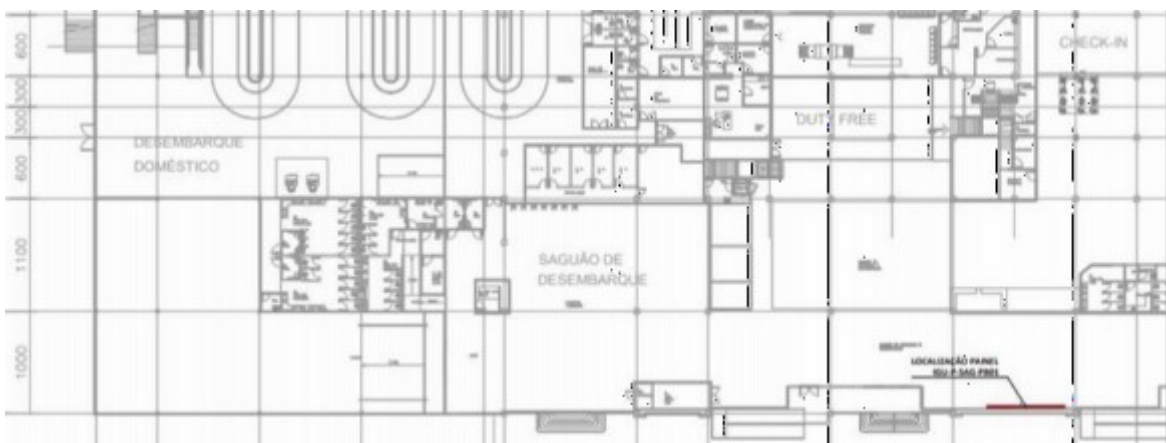

MEGA PAINEL BACKLIGHT SAGUÃO PRINCIPAL

Atinge o fluxo de desembarque de vôos domésticos e internacionais.

EXPOSIÇÃO:

FREQUÊNCIA:

ESCALA:

NÍVEL DE DESTAQUE:

ESPECIFICAÇÕES TÉCNICAS

CÓDIGO: IGU-000911-E

FORMATO: 10,00 x 2,00m

MATERIAL: Estático

[Baixar detalhamento técnico](#)

Ponto disponível a partir de 10/01/2025

Proposta gerada pelo sistema INOOHVA - NEOOH em 12/04/2023 17:34:06

NEOOH