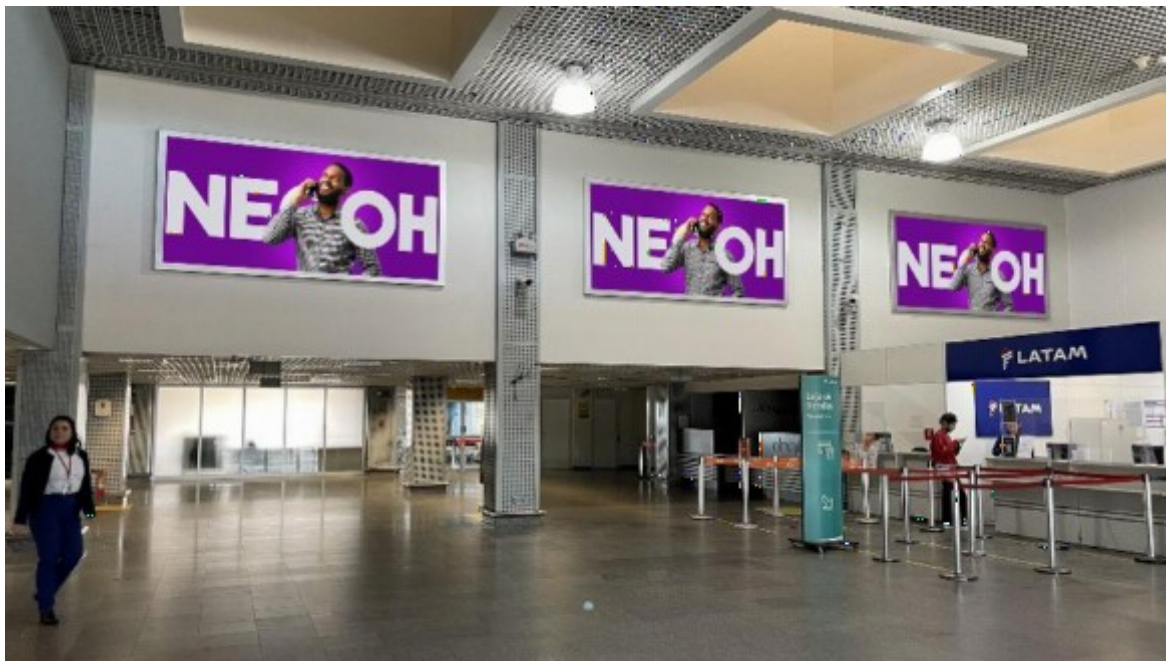

Código: IGU-000794-E

Formato: 3,00 x 1,50m

SEQUENCIAL PAINÉIS BACKLIGHT SAGUÃO PRINCIPAL

Atingem o fluxo de desembarque de voos domésticos. Localizados no Saguão Principal do Aeroporto

EXPOSIÇÃO:

FREQUÊNCIA: