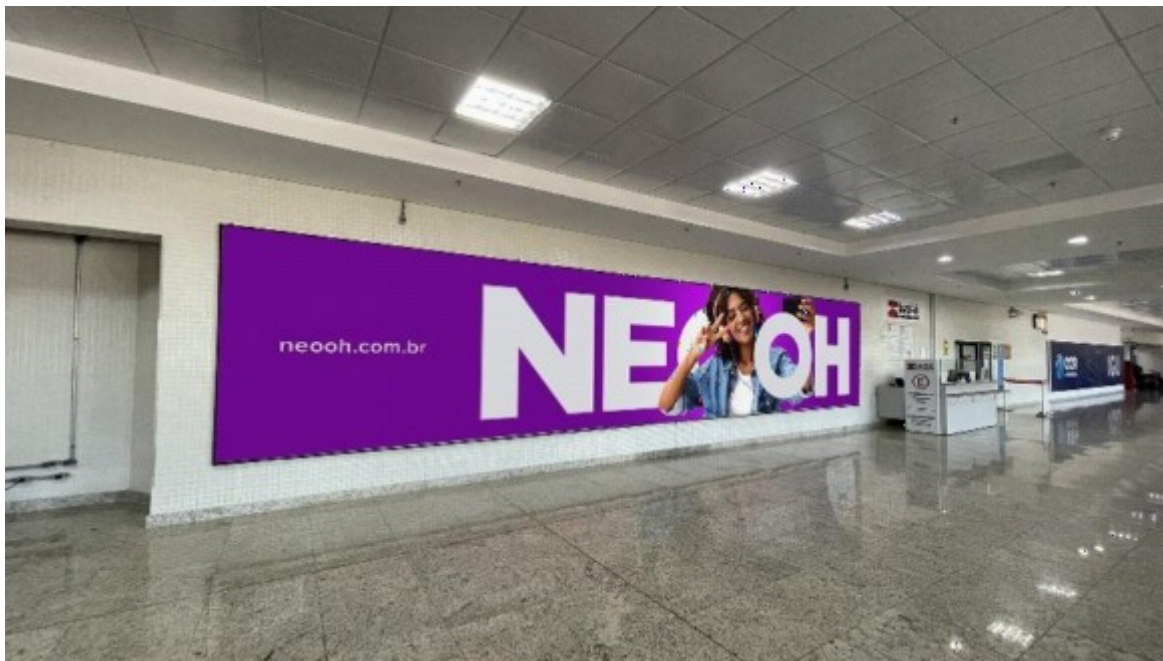

NEOOH

MEGA PAINEL BACKLIGHT - SAGUÃO PRINCIPAL

Aeroporto Internacional de Foz do Iguaçu - PR

Código: IGU-000912-E

Formato: 10,00 x 2,00m

MEGA PAINEL BACKLIGHT SAGUÃO PRINCIPAL

Atinge o fluxo de desembarque de vôos domésticos e internacionais.