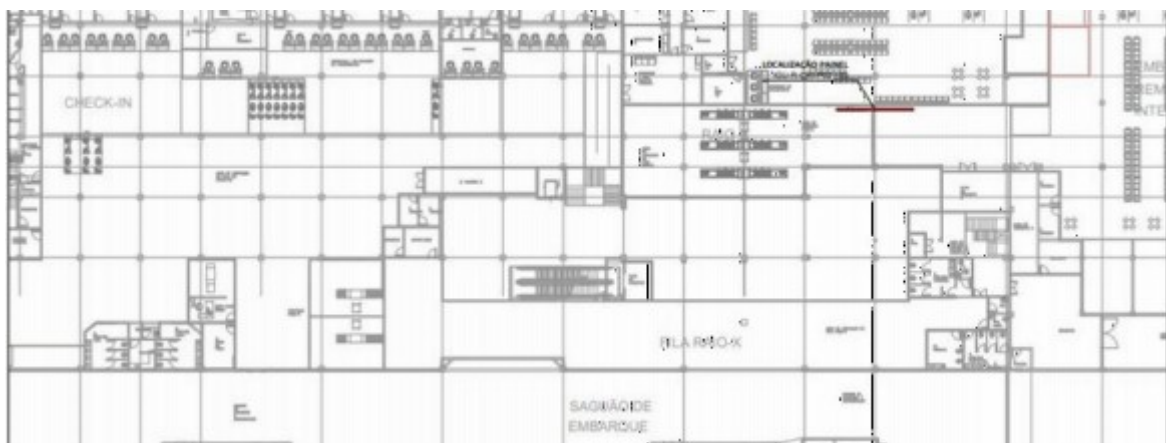

MEGA PAINEL EMBARQUE INTERNACIONAL

Atinge 100% do fluxo de embarque internacional de passageiros

EXPOSIÇÃO:

FREQUÊNCIA:

ESCALA:

NÍVEL DE DESTAQUE:

ESPECIFICAÇÕES TÉCNICAS

CÓDIGO: IGU-000799-E

FORMATO: 3,00 x 2,00m

MATERIAL: Estático

[Baixar detalhamento técnico](#)

Proposta gerada pelo sistema INOOHVA - NEOOH em 12/04/2023 17:34:06

NEOOH