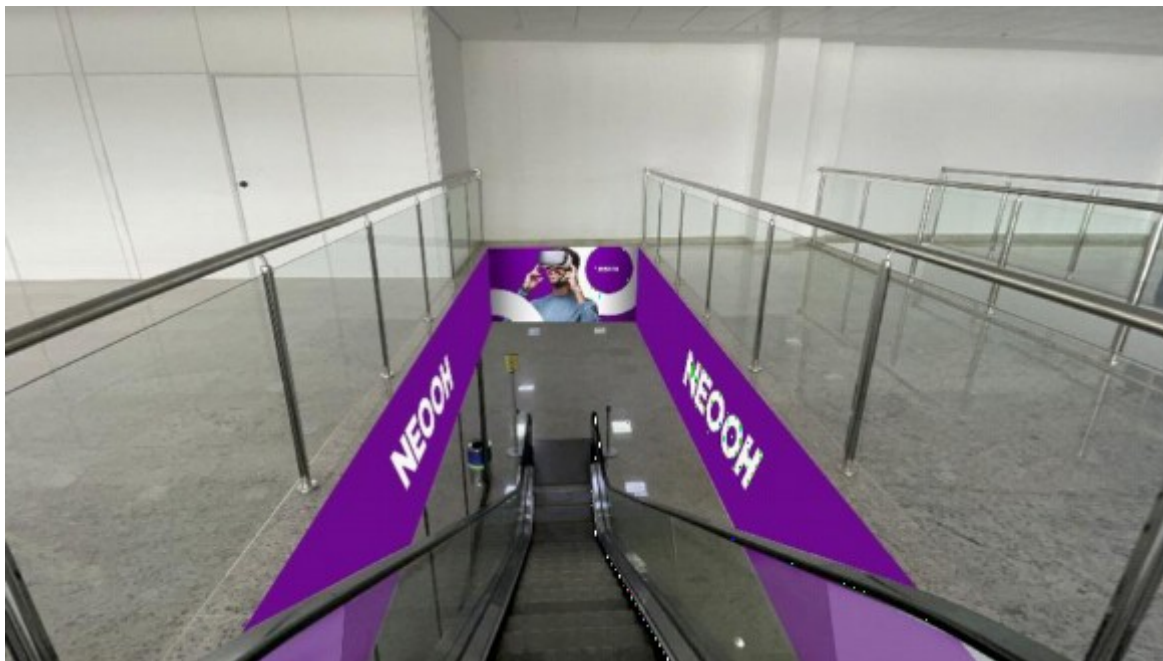

ADESIVAÇÃO PAREDE ESCADA ROLANTE DESEMBARQUE DOMÉSTICO

Atinge 100% do fluxo de passageiros do desembarque doméstico do aeroporto.

EXPOSIÇÃO:

FREQUÊNCIA:

ESCALA:

NÍVEL DE DESTAQUE:

ESPECIFICAÇÕES TÉCNICAS

CÓDIGO: IGU-000727-E

FORMATO: 6,28 x 1,17m, 2,27 x 1,17m, 6,28 x 1,17m

MATERIAL: Estático

[Baixar detalhamento técnico](#)

Ponto disponível a partir de 01/03/2025

Proposta gerada pelo sistema INOOHVA - NEOOH em 12/04/2023 17:34:06

NEOOH