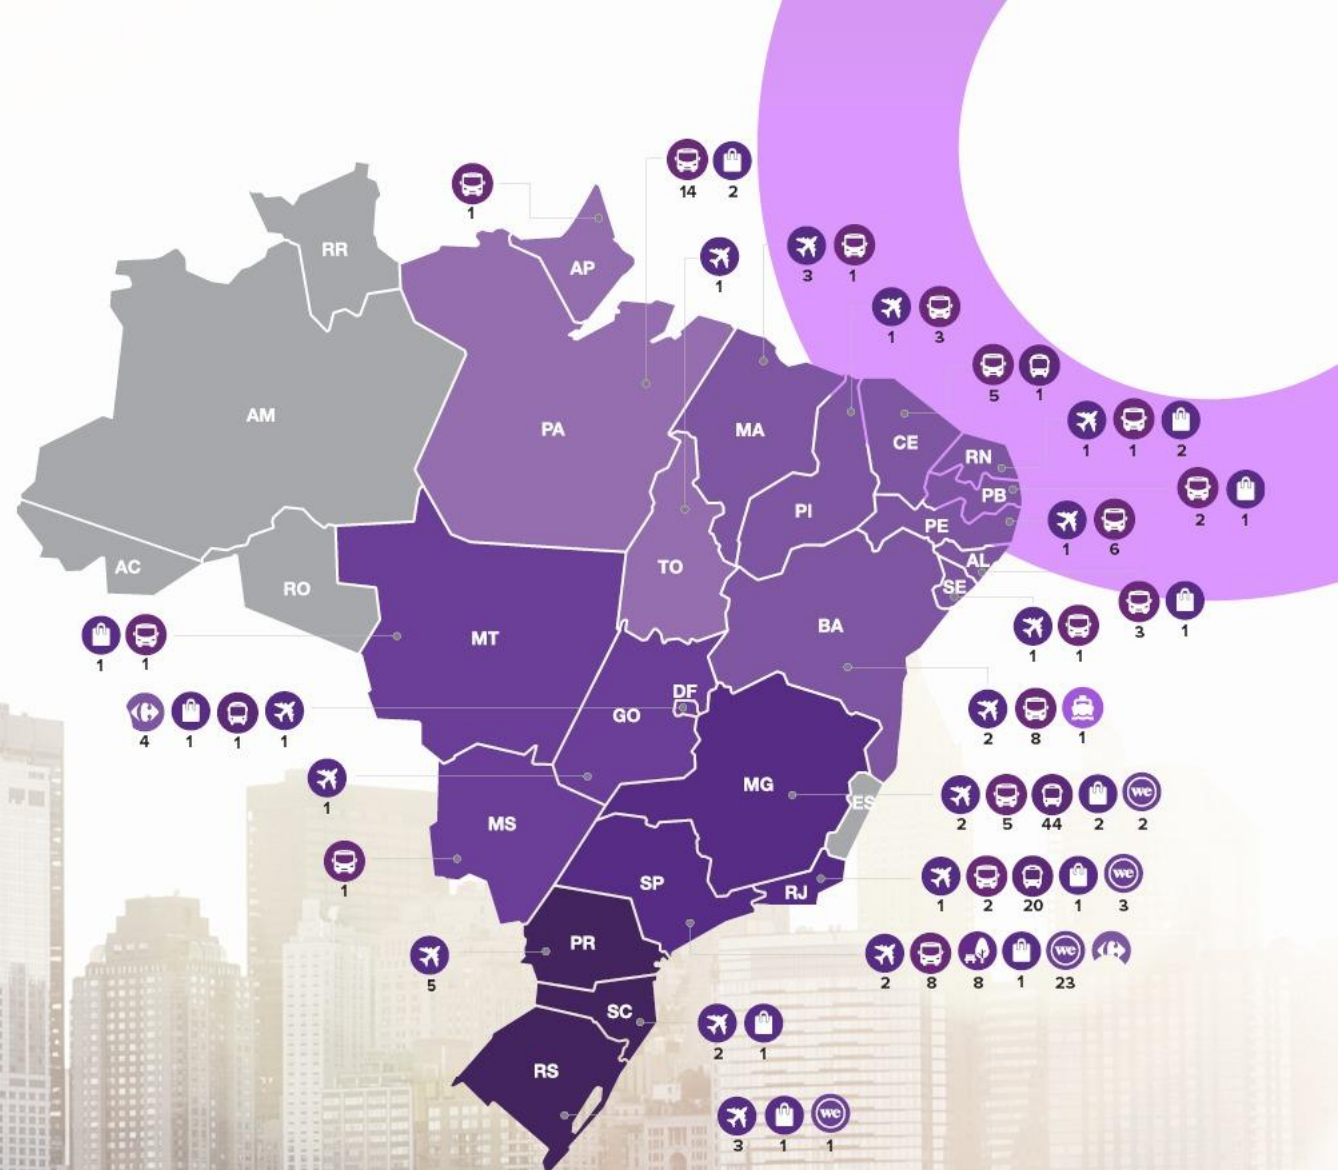

NOSSA PRESENÇA É NACIONAL

Com cobertura nacional, somos a maior empresa de Mídia Aeroportuária e Mídia em Terminais Rodoviários do Brasil.

Estamos presentes em mais de 120 terminais de passageiros e em mais de 200 outros ativos altamente estratégicos, como Parques, Supermercados, Shoppings e espaços empresariais, com uma mídia que impacta milhões de pessoas diariamente no país.

Além disso, somos phygital, investimos em inovação e integração de nossas telas com o digital, elevando o OOH a um outro patamar, para que cada contato entre marca e cliente seja único.

Referência no segmento de mídia **Out of Home**.

AEROPORTOS

TERMINAIS

PARQUES

SHOPPINGS

WEWORK