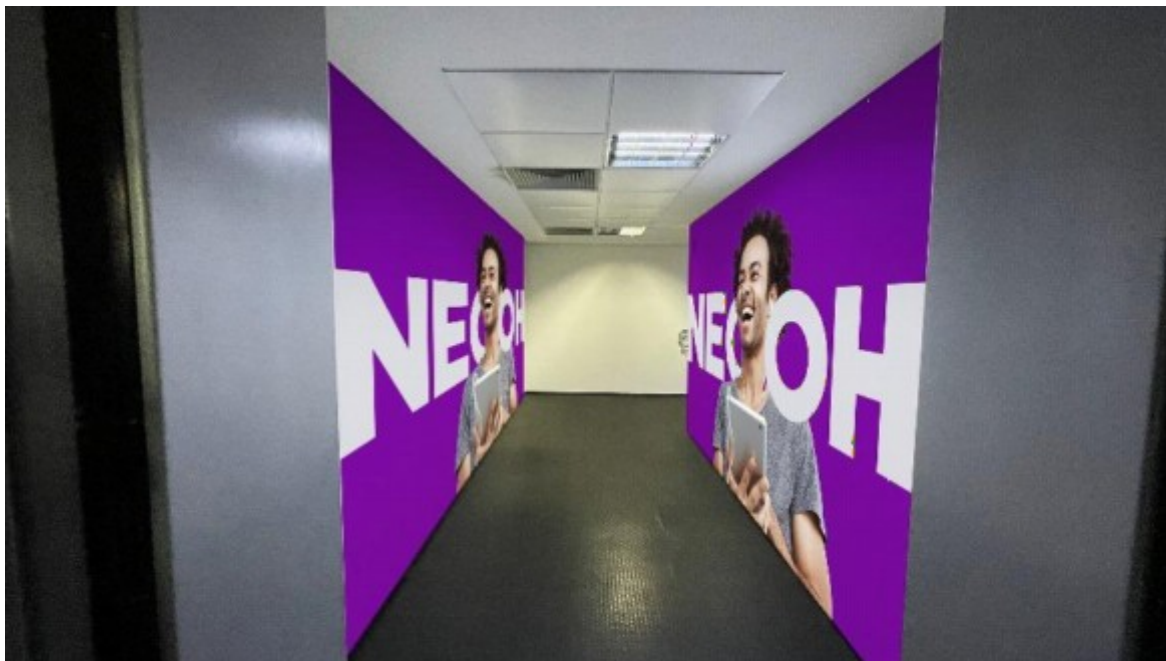

ADESIVAGEM INTERNA FINGERS - COTA B EMBARQUE|DESEMBARQUE

COTA B: Envolvimento interno dos fingers de 01 a 04 - Paineis C e D (setor sem corrimão)

EXPOSIÇÃO:

FREQUÊNCIA:

ESCALA:

NÍVEL DE DESTAQUE:

ESPECIFICAÇÕES TÉCNICAS

CÓDIGO: IGU-000898-E

FORMATO: 5,94 x 2,18m, 3,86 x 2,18m

MATERIAL: Estático

[Baixar detalhamento técnico](#)

Ponto disponível a partir de 15/01/2024

Proposta gerada pelo sistema INOOHVA - NEEOH em 12/04/2023 17:34:06

NEOOH