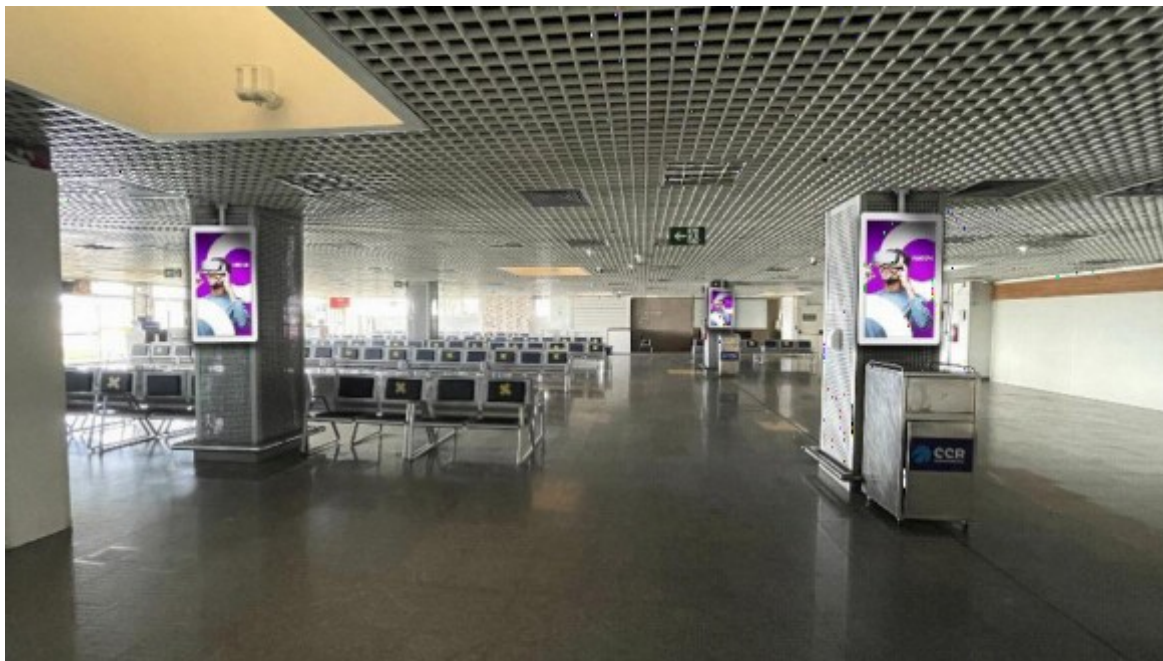

SEQUENCIAL TELAS DIGITAIS EMBARQUE INTERNACIONAL

Atingem 100% do fluxo de embarque internacional do Aeroporto.

EXPOSIÇÃO:

FREQUÊNCIA:

ESCALA:

NÍVEL DE DESTAQUE: