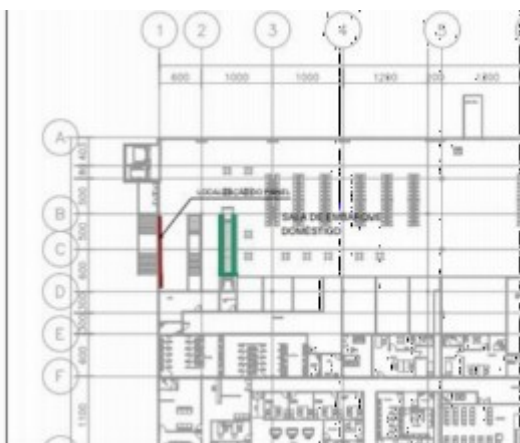

ADESIVAÇÃO PAREDE ESCADA ROLANTE DESEMBARQUE DOMÉSTICO

Atinge 100% do fluxo de passageiros do desembarque doméstico do aeroporto.

EXPOSIÇÃO:

FREQUÊNCIA:

ESCALA:

NÍVEL DE DESTAQUE:

ESPECIFICAÇÕES TÉCNICAS

CÓDIGO: IGU-000727-E

FORMATO: 6,28 x 1,17m, 2,27 x 1,17m, 6,28 x 1,17m

MATERIAL: Estático

[Baixar detalhamento técnico](#)

Ponto disponível a partir de 01/03/2025

Proposta gerada pelo sistema INOOHVA - NEOOH em 12/04/2023 17:34:06

NEOOH