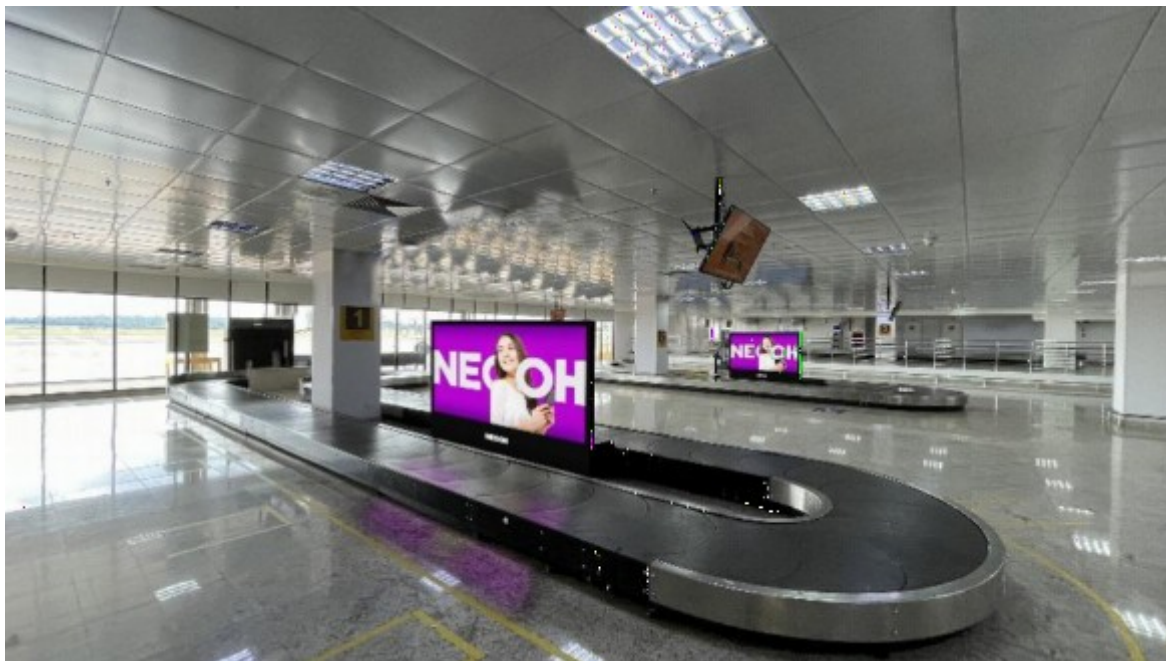

TOTENS DIGITAIS DESEMBARQUE DOMÉSTICO

Atingem 100% do fluxo de desembarque de passageiros

EXPOSIÇÃO:

FREQUÊNCIA:

ESCALA:

NÍVEL DE DESTAQUE:

ESPECIFICAÇÕES TÉCNICAS

CÓDIGO: IGU-000785-D

FORMATO: 1,65 x 1,55m

INSERÇÕES/FACE: 7.560/semana

[Baixar detalhamento técnico](#)

Proposta gerada pelo sistema INOOHVA - NEOOH em 12/04/2023 17:34:06

NEOOH