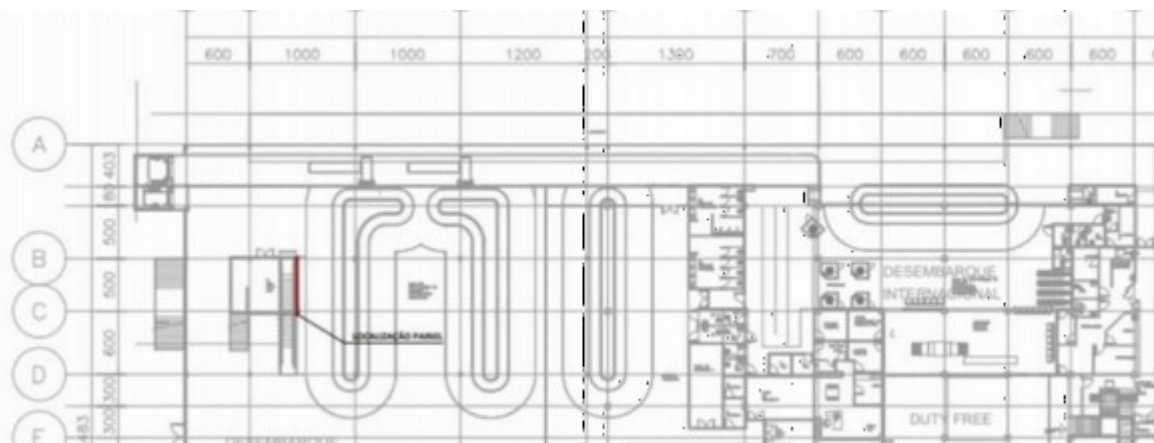

PAINEL BACKLIGHT DESEMBARQUE

Atinge o fluxo de desembarque de passageiros

EXPOSIÇÃO:

FREQUÊNCIA:

ESCALA:

NÍVEL DE DESTAQUE:

ESPECIFICAÇÕES TÉCNICAS

CÓDIGO: IGU-000907-E

FORMATO: 5,00 x 3,00m

MATERIAL: Estático

[Baixar detalhamento técnico](#)

Ponto disponível a partir de 10/01/2025

Proposta gerada pelo sistema INOOHVA - NEEOH em 12/04/2023 17:34:06

NEOOH