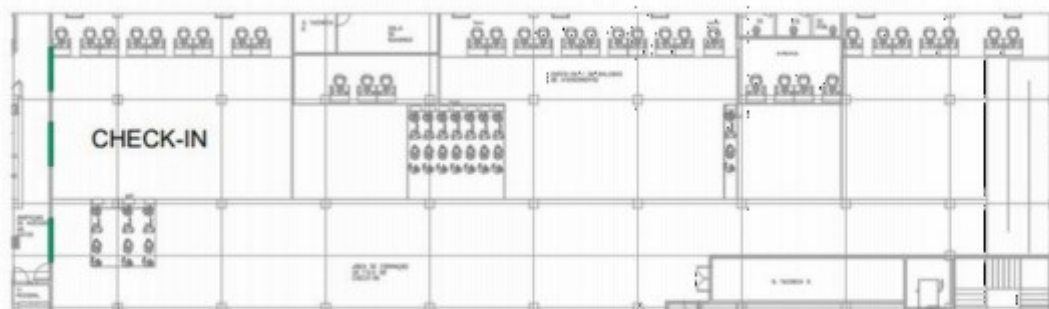

Código: IGU-000794-E

Formato: 3,00 x 1,50m

SEQUENCIAL PAINÉIS BACKLIGHT SAGUÃO PRINCIPAL

Atingem o fluxo de desembarque de voos domésticos. Localizados no Saguão Principal do Aeroporto

EXPOSIÇÃO:

FREQUÊNCIA: