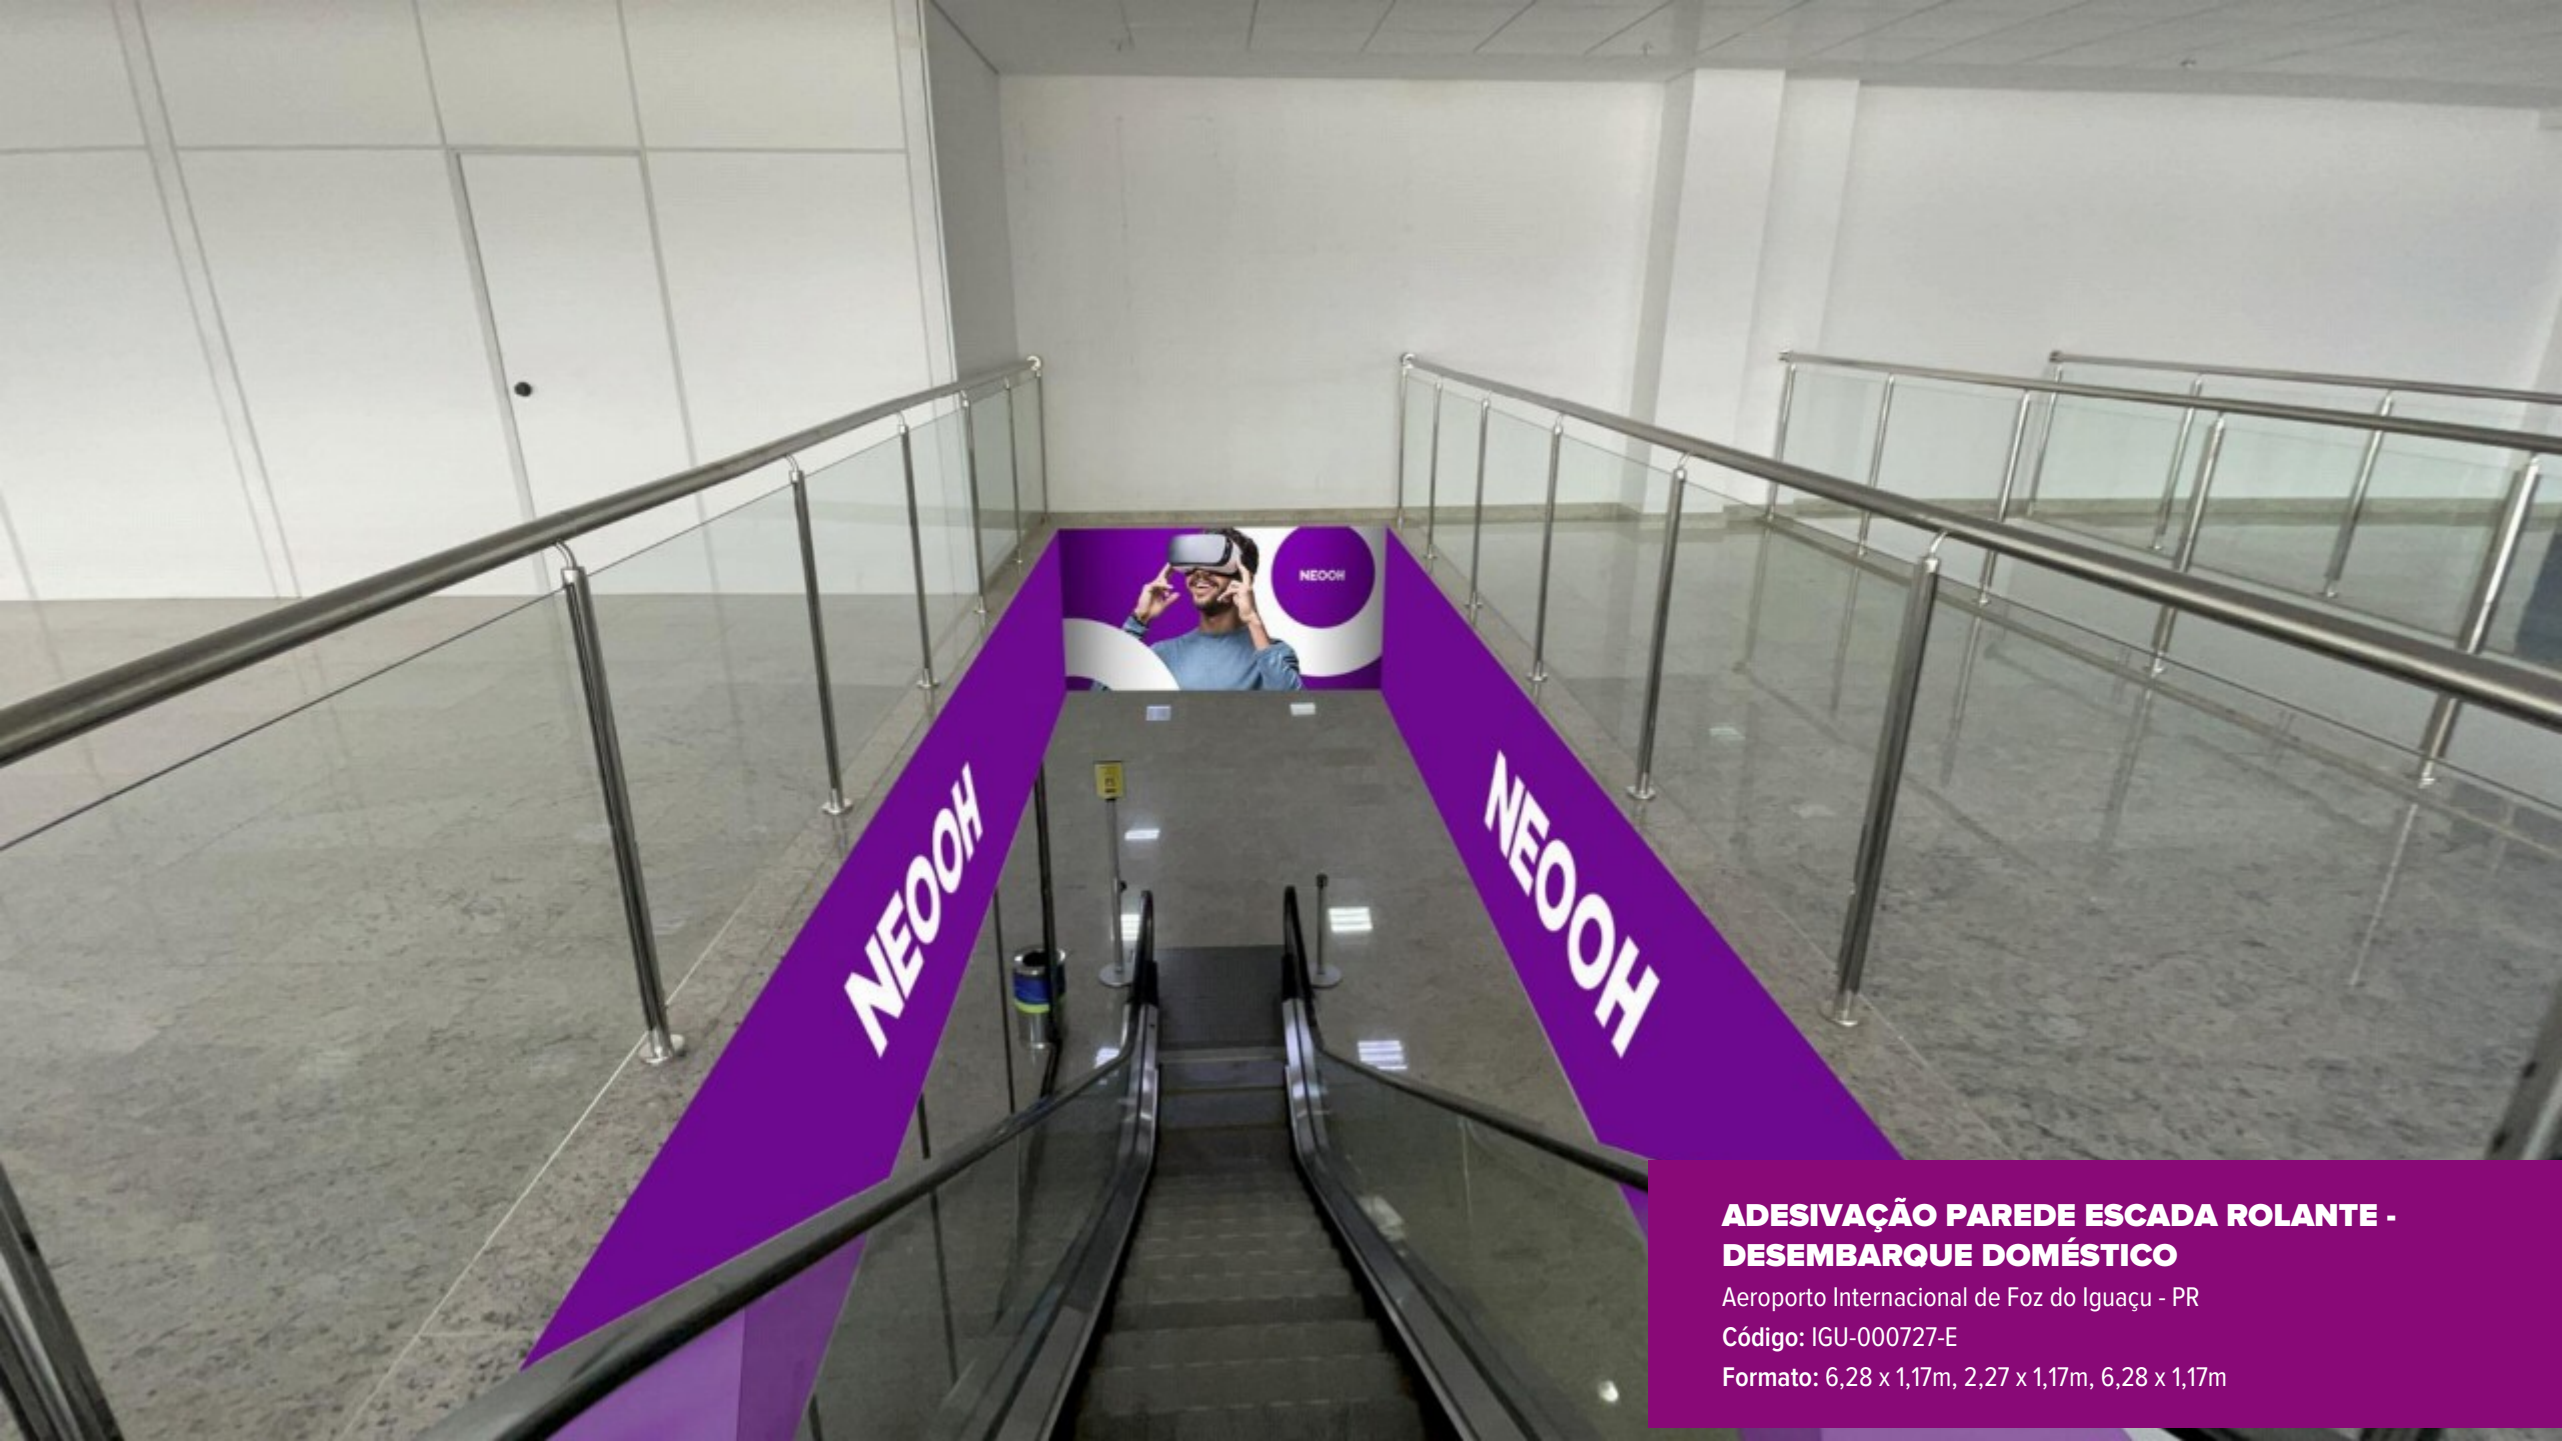

 [Baixar detalhamento técnico](#)

Ponto disponível a partir de 01/10/2024

Proposta gerada pelo sistema INOOHVA - NEOOH em 12/04/2023 17:34:06

NEOOH

NEOOH

NEOOH

**ADESIVAÇÃO PAREDE ESCADA ROLANTE -
DESEMBARQUE DOMÉSTICO**