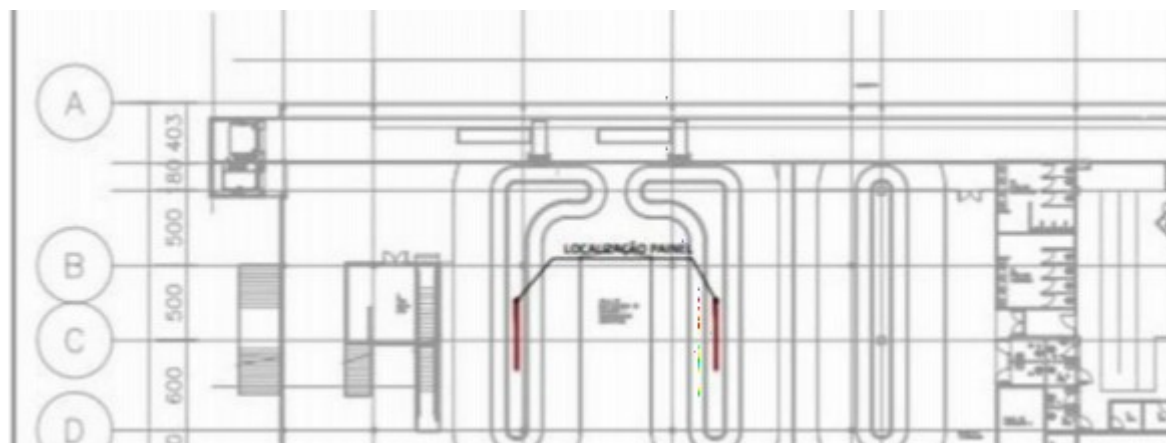

ADESIVAGEM ESTEIRAS DE BAGAGEM DESEMBARQUE

Envolvimento das 03 esteiras de bagagens do Desembarque Doméstico do Aeroporto.

EXPOSIÇÃO:

FREQUÊNCIA:

ESCALA:

NÍVEL DE DESTAQUE:

ESPECIFICAÇÕES TÉCNICAS

CÓDIGO: IGU-000786-E

FORMATO: 33,35 x 0,19m

MATERIAL: Estático

[Baixar detalhamento técnico](#)

Ponto disponível a partir de 01/03/2025

Proposta gerada pelo sistema INOOHVA - NEOOH em 12/04/2023 17:34:06

NEOOH