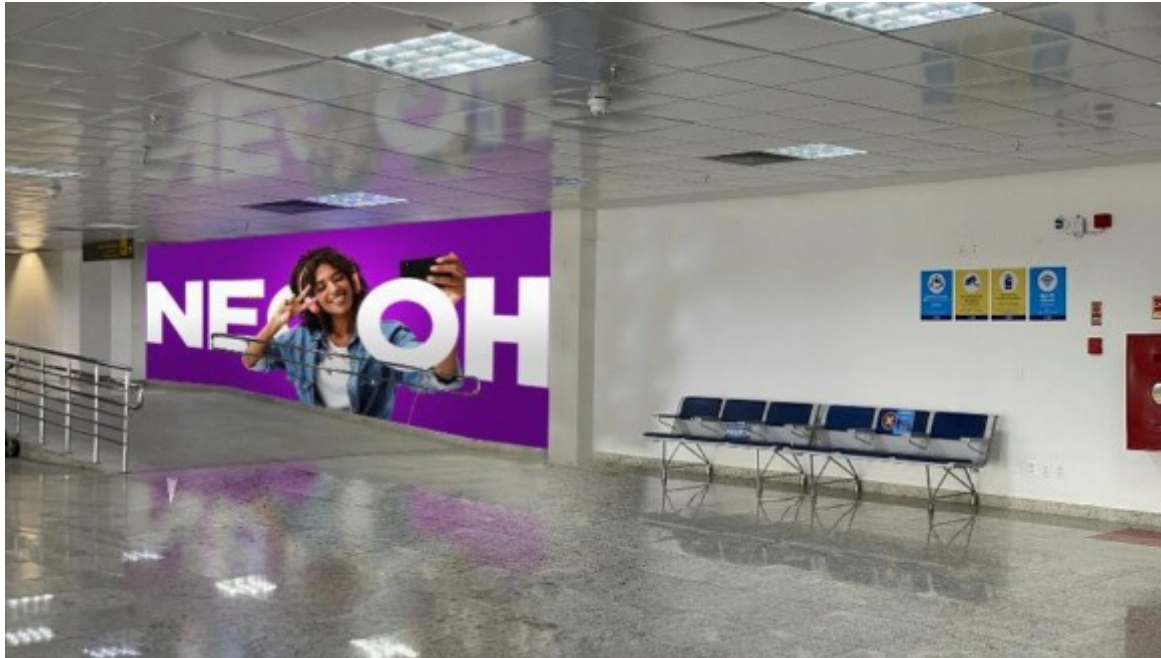

MEGA PAINEL DESEMBARQUE DOMÉSTICO

Atingem 100% do público, especialmente, espera e saída das esteiras de bagagem