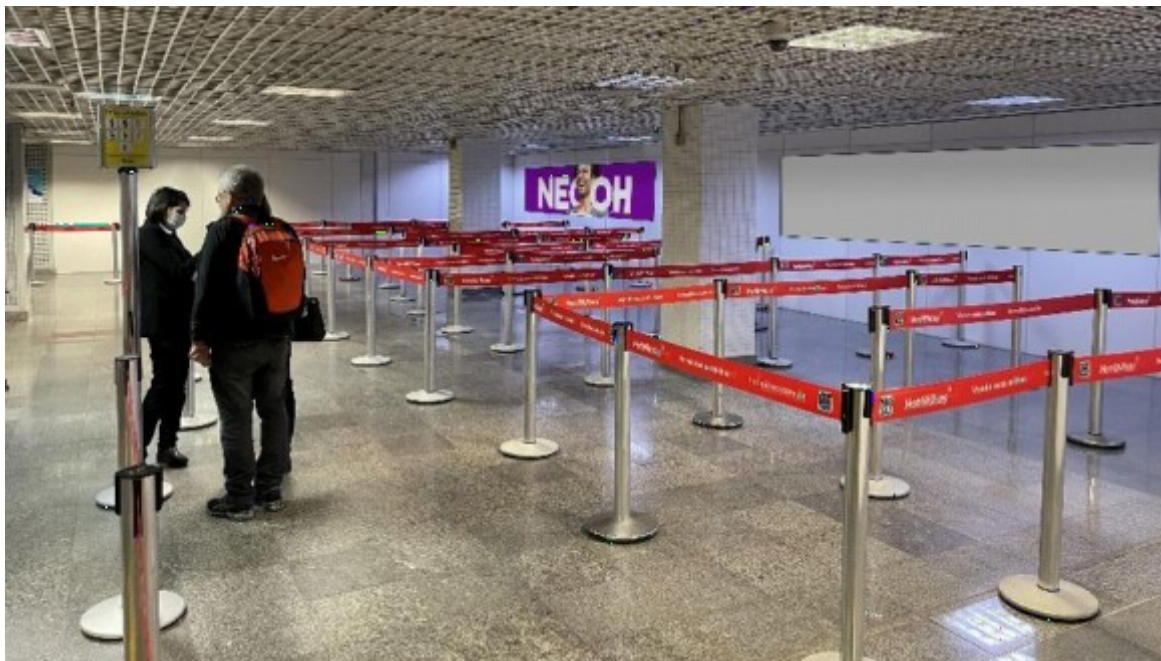

MEGA PAINEL RAIO X

Atingem 100% do fluxo de embarque de voos domésticos e internacionais.

EXPOSIÇÃO:

FREQUÊNCIA:

ESCALA:

NÍVEL DE DESTAQUE:

ESPECIFICAÇÕES TÉCNICAS

CÓDIGO: IGU-001356-E

FORMATO: 4,00 x 1,00m

MATERIAL: Estático

Proposta gerada pelo sistema INOOHVA - NEOFH em 12/04/2023 17:34:06