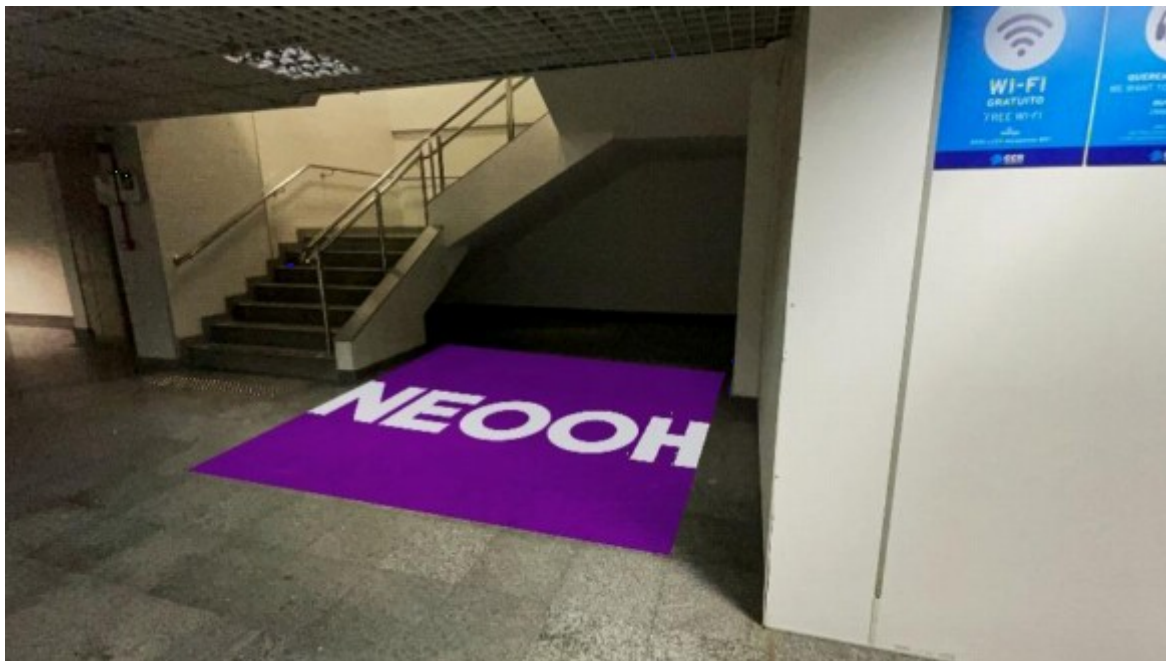

 [Baixar detalhamento técnico](#)

Proposta gerada pelo sistema INOOHVA - NEOOH em 12/04/2023 17:34:06

NEOOH

NEOOH

ÁREA PROMOCIONAL - EMBARQUE

Aeroporto Internacional de Foz do Iguaçu - PR

Código: IGU-000728-E

Formato: 3,00 x 4,00m

ÁREA PROMOCIONAL EMBARQUE

Localizado na entrada da sala de embarque doméstico

EXPOSIÇÃO: Frontal + lateral. Atinge 100% do fluxo de embarque

FREQUÊNCIA:

ESCALA:

NÍVEL DE DESTAQUE: Alto. Sem interferência visual.