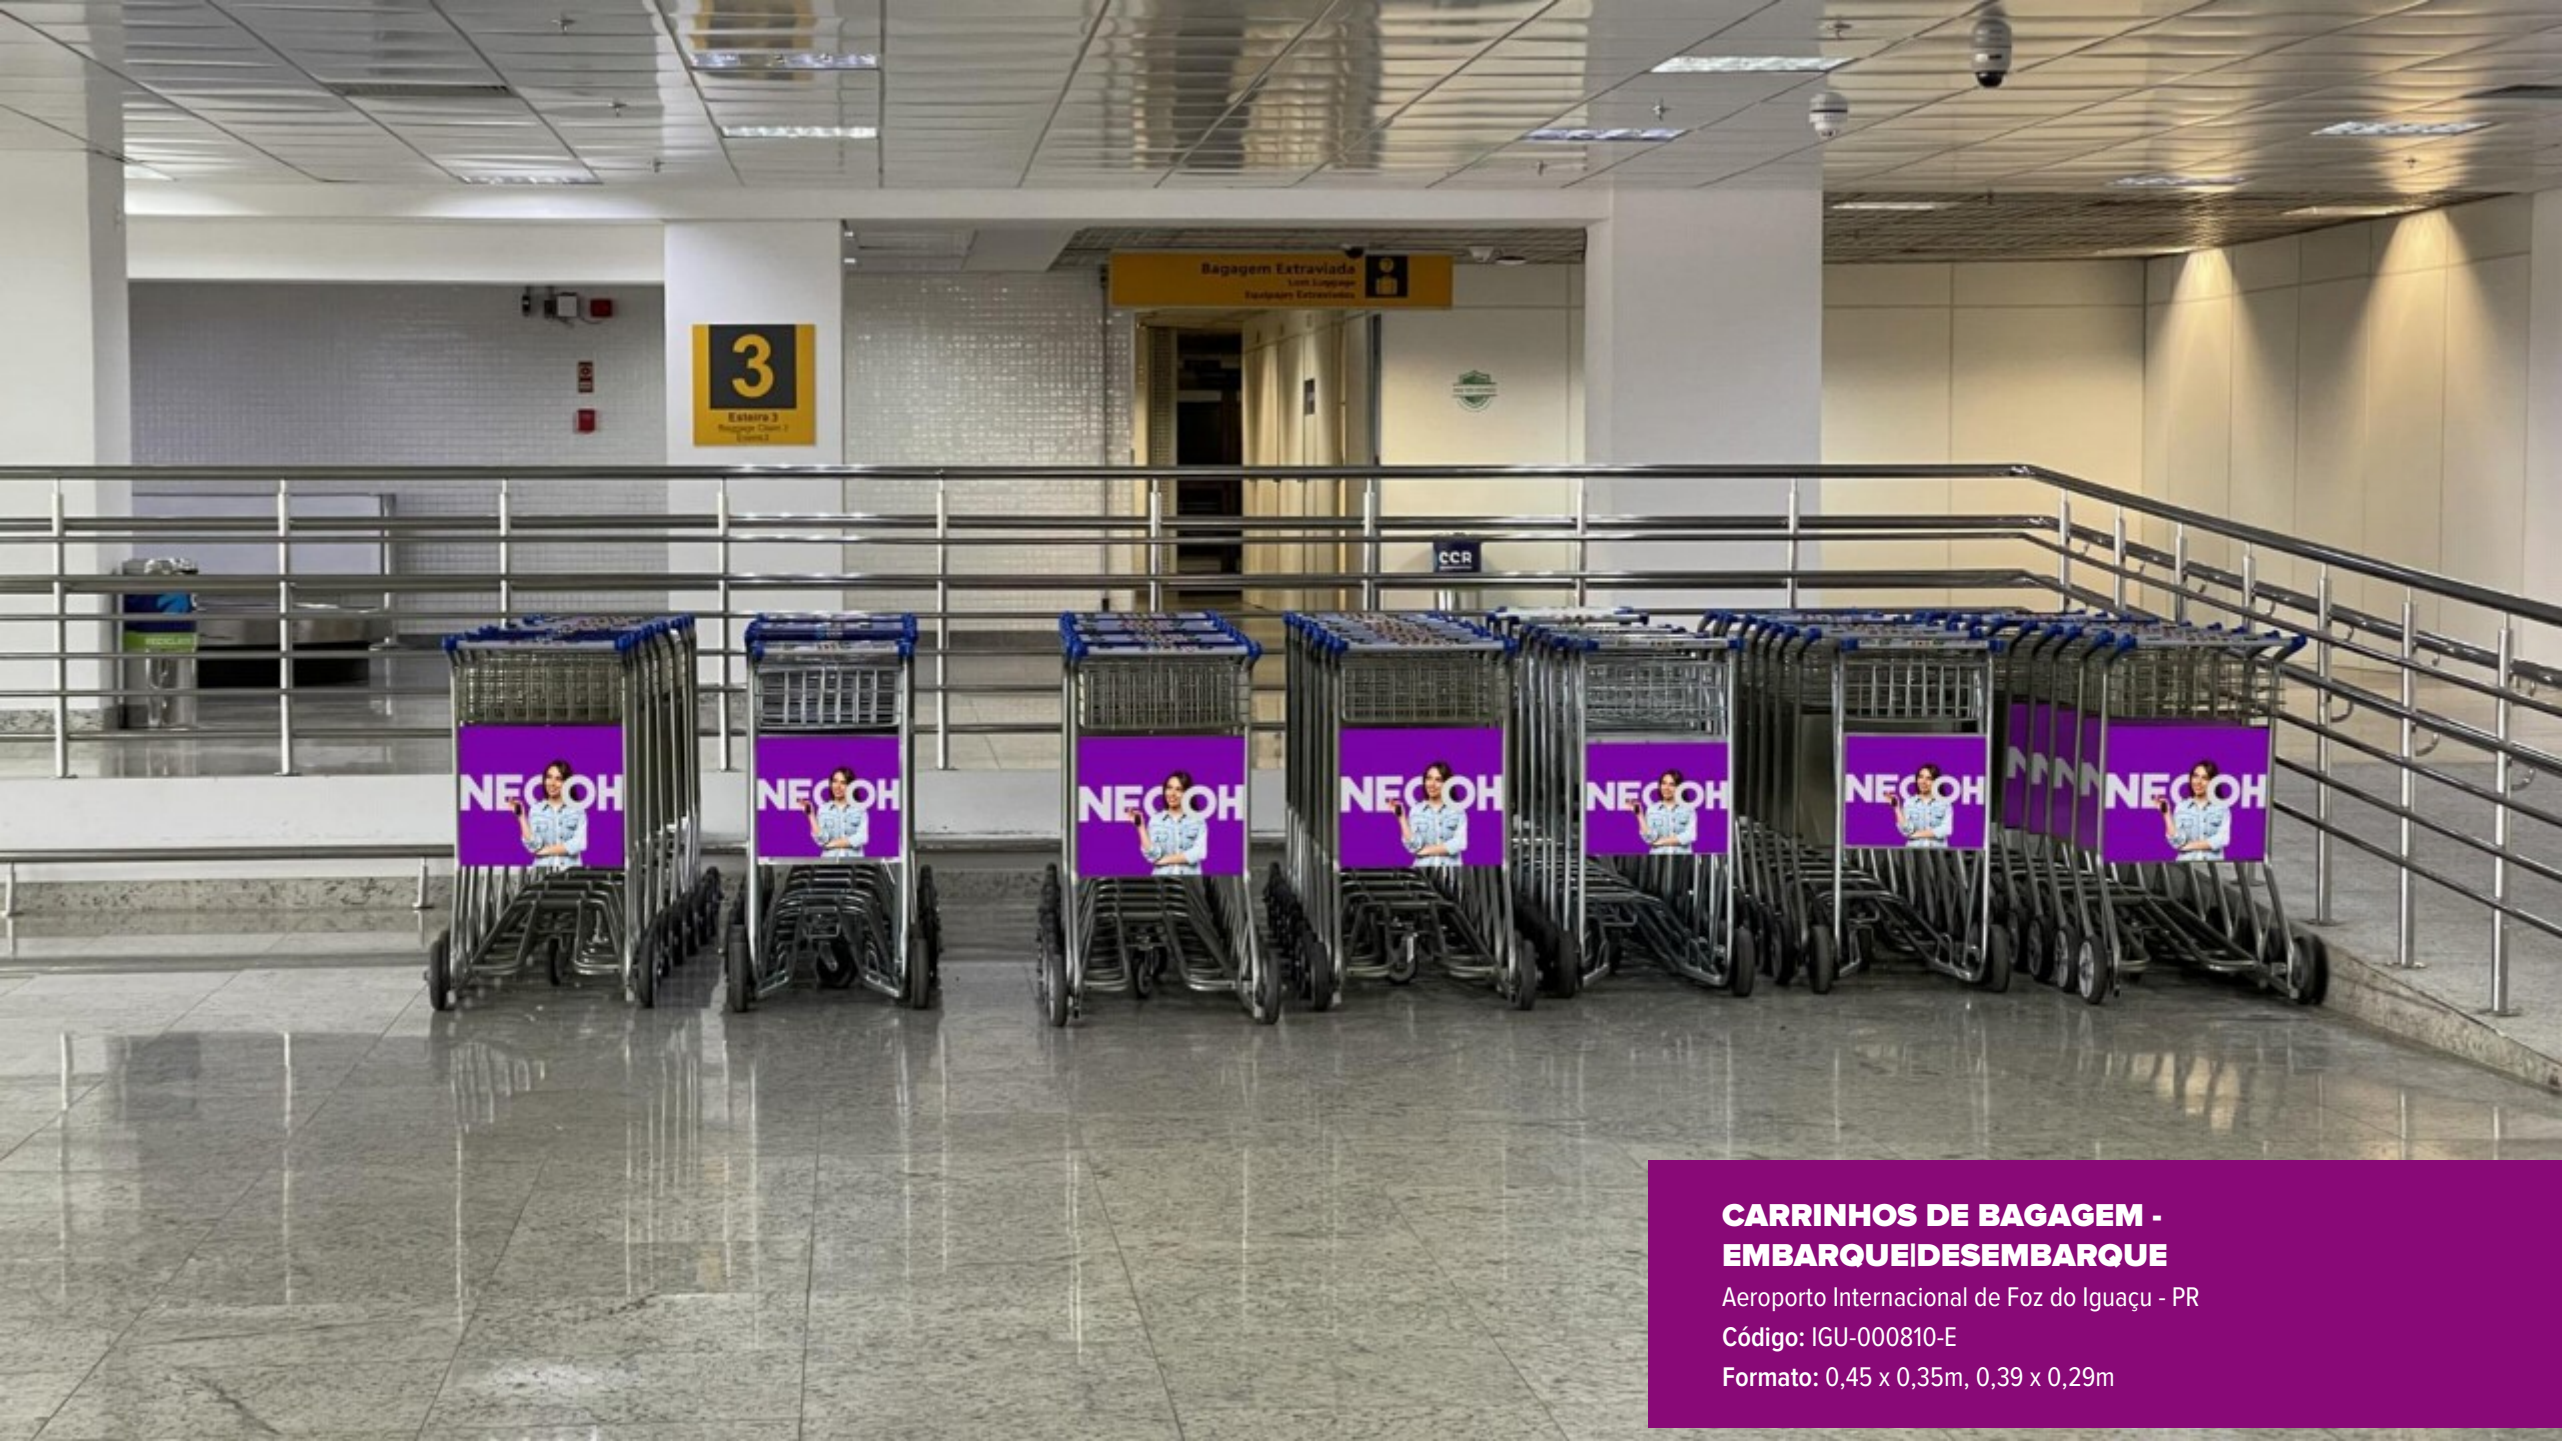

Ponto disponível a partir de 01/03/2025

Proposta gerada pelo sistema INOOHVA - NEOOH em 12/04/2023 17:34:06

NEOOH

**CARRINHOS DE BAGAGEM -
EMBARQUE|DESEMBARQUE**

Aeroporto Internacional de Foz do Iguaçu - PR