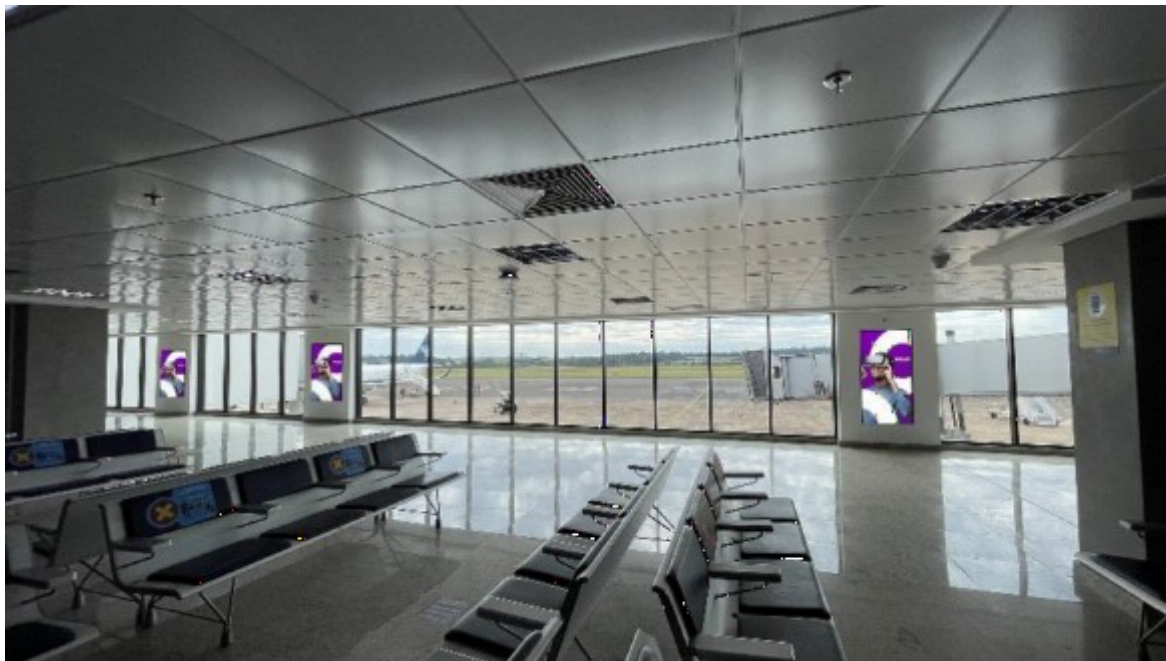

SEQUENCIAL TELAS DIGITAIS SALA DE EMBARQUE

Atingem 100% do fluxo de embarque do Aeroporto

EXPOSIÇÃO:

FREQUÊNCIA:

ESCALA:

NÍVEL DE DESTAQUE:

ESPECIFICAÇÕES TÉCNICAS

CÓDIGO: IGU-000779-D

FORMATO: 65"

INSERÇÕES/FACE: 15.120/semana

[Baixar detalhamento técnico](#)

Proposta gerada pelo sistema INOOHVA - NEEOH em 12/04/2023 17:34:06