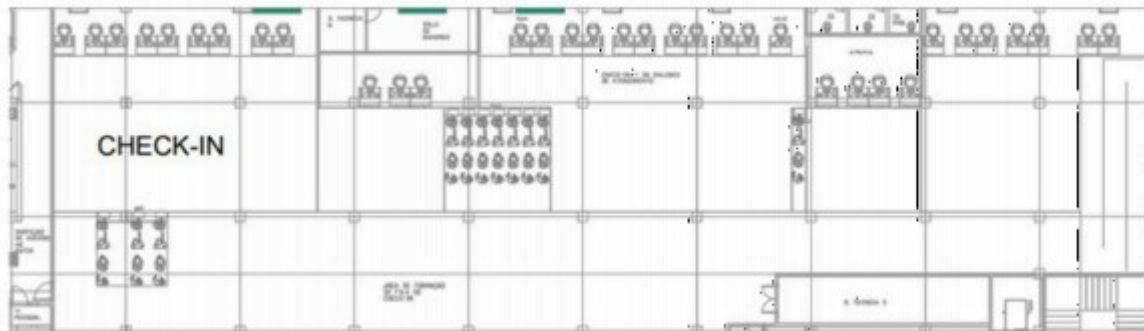

ESPECIFICAÇÕES TÉCNICAS

CÓDIGO: IGU-000796-E

FORMATO: 3,00 x 1,50m

MATERIAL: Estático

[Baixar detalhamento técnico](#)

Ponto disponível a partir de 01/01/2024

Proposta gerada pelo sistema INOOHVA - NEOOH em 12/04/2023 17:34:06